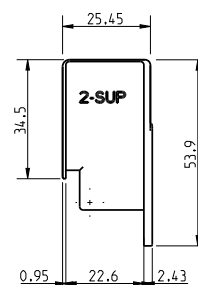

In barra senza forature

-	3500	-	GTV-UA-HEXI3500-05	-	GTV-UA-HEXI-3500-20M	
---	------	---	--------------------	---	----------------------	--

Materiale: alluminio

C mm.	L mm.	Nero opaco	Oro satinato
224/448/480	1200	GTV-UA-EXTEND-1200-20M	GTV-UA-EXTEND-1200-22

Trex

Materiale: alluminio

C mm.	L mm.	Argento	Nero opaco
96	150	GTV-UA-TREX-96-150-05	GTV-UA-TREX-96-150-20M
-	3500	GTV-UA-TREX-3500-05	GTV-UA-TREX-3500-20M

SCALA 1:1

Dettaglio tappo SX

C mm.	L mm.	Descrizione	Antracite
-	3000	Profilo maniglia	CO.M000583.IS-000040
-	-	Tappo destro	CO.M000583.TPSUPDX-000010
-	-	Tappo sinistro	CO.M000583.TPSUPSX-000008