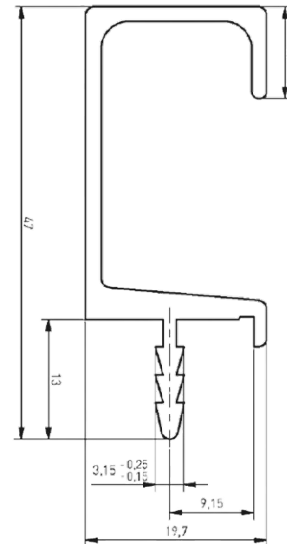

In barra senza forature

-	3500	-	GTV-UA-HEXI3500-05	-	GTV-UA-HEXI-3500-20M	
---	------	---	--------------------	---	----------------------	--

Materiale: alluminio

C mm.	L mm.	Nero opaco	Oro satinato
224/448/480	1200	GTV-UA-EXTEND-1200-20M	GTV-UA-EXTEND-1200-22

Trex

Materiale: alluminio

C mm.	L mm.	Argento	Nero opaco
96	150	GTV-UA-TREX-96-150-05	GTV-UA-TREX-96-150-20M
-	3500	GTV-UA-TREX-3500-05	GTV-UA-TREX-3500-20M

SCALA 1:1

Dettaglio tappo SX

C mm.	L mm.	Descrizione	Antracite
-	3000	Profilo maniglia	CO.M000583.IS-000040
-	-	Tappo destro	CO.M000583.TPSUPDX-000010
-	-	Tappo sinistro	CO.M000583.TPSUPSX-000008

Firm-C

Materiale: alluminio

C mm.	L mm.	Argento	Nero
-	3500	GTV-PA-FIRM-C3500-05	GTV-PA-FIRM-C3500-20M

Firm-L

Materiale: alluminio

C mm.	L mm.	Argento	Nero
-	3500	GTV-PA-FIRM-L3500-05	GTV-PA-FIRM-L3500-20M