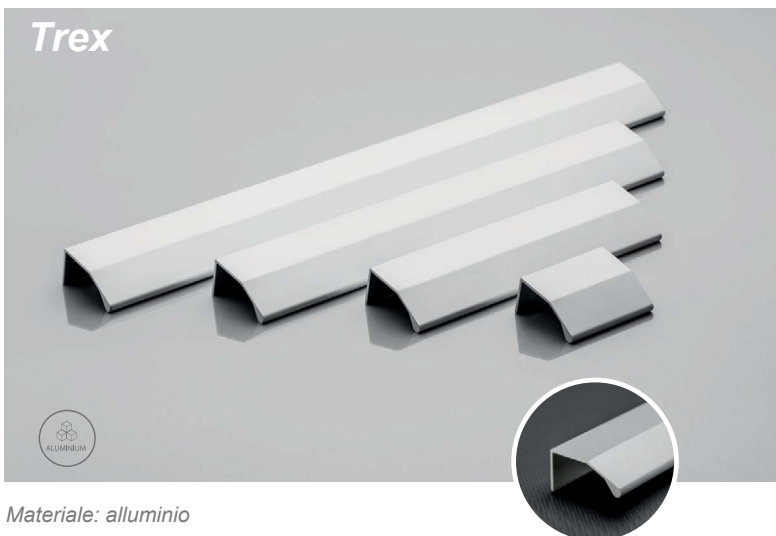

In barra senza forature

-	3500	-	GTV-UA-HEXI3500-05	-	GTV-UA-HEXI-3500-20M	
---	------	---	--------------------	---	----------------------	--

Materiale: alluminio

C mm.	L mm.	Nero opaco	Oro satinato
224/448/480	1200	GTV-UA-EXTEND-1200-20M	GTV-UA-EXTEND-1200-22

Trex

Materiale: alluminio

C mm.	L mm.	Argento	Nero opaco
96	150	GTV-UA-TREX-96-150-05	GTV-UA-TREX-96-150-20M
-	3500	GTV-UA-TREX-3500-05	GTV-UA-TREX-3500-20M

SCALA 1:1

Dettaglio tappo SX

C mm.	L mm.	Descrizione	Antracite
-	3000	Profilo maniglia	CO.M000583.IS-000040
-	-	Tappo destro	CO.M000583.TPSUPDX-000010
-	-	Tappo sinistro	CO.M000583.TPSUPSX-000008