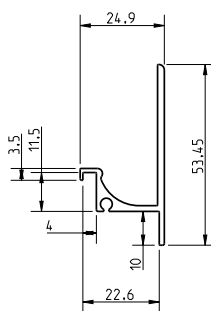

C mm.	L mm.	Cromo lucido	Argento	Bianco opaco	Nero opaco	Oro satinato
32	50	GTV-UA-HEXI-01	GTV-UA-HEXI-05	GTV-UA-HEXI-10M	GTV-UA-HEXI-20M	-
96	150	GTV-UA-HEXI96-01	GTV-UA-HEXI96-05	GTV-UA-HEXI96-10M	GTV-UA-HEXI96-20M	GTV-UA-HEXI96-18

In barra senza forature

-	3500	-	GTV-UA-HEXI3500-05	-	GTV-UA-HEXI-3500-20M	
---	------	---	--------------------	---	----------------------	--

Materiale: alluminio

C mm.	L mm.	Nero opaco	Oro satinato
224/448/480	1200	GTV-UA-EXTEND-1200-20M	GTV-UA-EXTEND-1200-22

Trex

Materiale: alluminio

C mm.	L mm.	Argento	Nero opaco
96	150	GTV-UA-TREX-96-150-05	GTV-UA-TREX-96-150-20M
-	3500	GTV-UA-TREX-3500-05	GTV-UA-TREX-3500-20M

SCALA 1:1

Dettaglio tappo SX

C mm.	L mm.	Descrizione	Antracite
-	3000	Profilo maniglia	CO.M000583.IS-000040
-	-	Tappo destro	CO.M000583.TPSUPDX-000010
-	-	Tappo sinistro	CO.M000583.TPSUPSX-000008

Firm-C

Materiale: alluminio

C mm.	L mm.	Argento	Nero
-	3500	GTV-PA-FIRM-C3500-05	GTV-PA-FIRM-C3500-20M

Firm-L

Materiale: alluminio

C mm.	L mm.	Argento	Nero
-	3500	GTV-PA-FIRM-L3500-05	GTV-PA-FIRM-L3500-20M