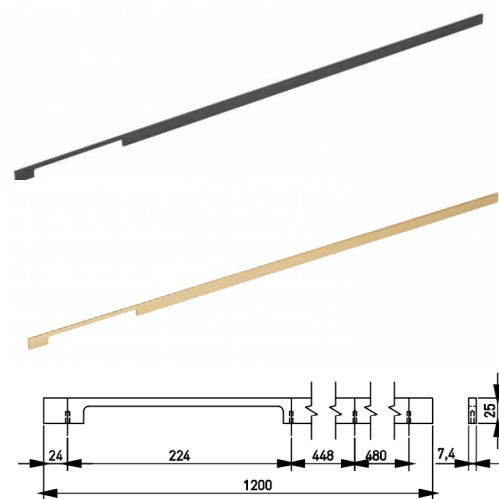

C mm.	L mm.	Cromo lucido	Argento	Bianco opaco	Nero opaco	Oro satinato
32	50	GTV-UA-HEXI-01	GTV-UA-HEXI-05	GTV-UA-HEXI-10M	GTV-UA-HEXI-20M	-
96	150	GTV-UA-HEXI96-01	GTV-UA-HEXI96-05	GTV-UA-HEXI96-10M	GTV-UA-HEXI96-20M	GTV-UA-HEXI96-18

In barra senza forature

-	3500	-	GTV-UA-HEXI3500-05	-	GTV-UA-HEXI-3500-20M	
---	------	---	--------------------	---	----------------------	--

Materiale: alluminio

C mm.	L mm.	Nero opaco	Oro satinato
224/448/480	1200	GTV-UA-EXTEND-1200-20M	GTV-UA-EXTEND-1200-22

Trex

Materiale: alluminio

C mm.	L mm.	Argento	Nero opaco
96	150	GTV-UA-TREX-96-150-05	GTV-UA-TREX-96-150-20M
-	3500	GTV-UA-TREX-3500-05	GTV-UA-TREX-3500-20M

SCALA 1:1

Dettaglio tappo SX

C mm.	L mm.	Descrizione	Antracite
-	3000	Profilo maniglia	CO.M000583.IS-000040
-	-	Tappo destro	CO.M000583.TPSUPDX-000010
-	-	Tappo sinistro	CO.M000583.TPSUPSX-000008

Firm-C

Materiale: alluminio

C mm.	L mm.	Argento	Nero
-	3500	GTV-PA-FIRM-C3500-05	GTV-PA-FIRM-C3500-20M

Firm-L

Materiale: alluminio

C mm.	L mm.	Argento	Nero
-	3500	GTV-PA-FIRM-L3500-05	GTV-PA-FIRM-L3500-20M