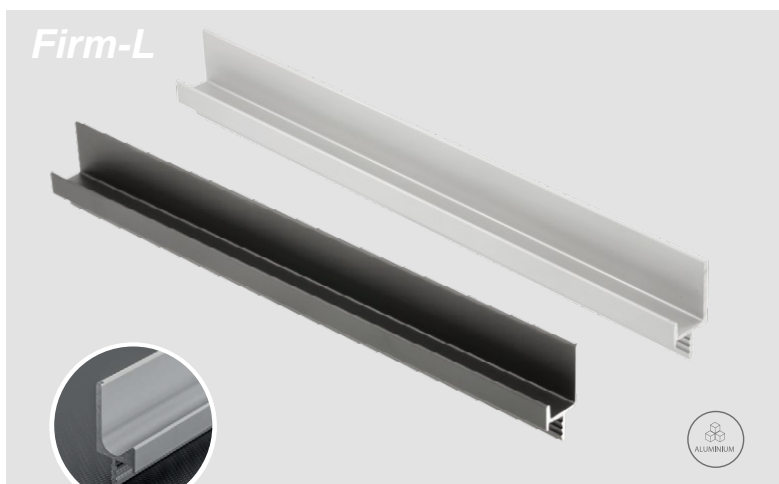

In barra senza forature

-	3500	-	GTV-UA-HEXI3500-05	-	GTV-UA-HEXI-3500-20M	
---	------	---	--------------------	---	----------------------	--

Materiale: alluminio

C mm.	L mm.	Nero opaco	Oro satinato
224/448/480	1200	GTV-UA-EXTEND-1200-20M	GTV-UA-EXTEND-1200-22

Trex

Materiale: alluminio

C mm.	L mm.	Argento	Nero opaco
96	150	GTV-UA-TREX-96-150-05	GTV-UA-TREX-96-150-20M
-	3500	GTV-UA-TREX-3500-05	GTV-UA-TREX-3500-20M

SCALA 1:1

Dettaglio tappo SX

C mm.	L mm.	Descrizione	Antracite
-	3000	Profilo maniglia	CO.M000583.IS-000040
-	-	Tappo destro	CO.M000583.TPSUPDX-000010
-	-	Tappo sinistro	CO.M000583.TPSUPSX-000008

Firm-C

Materiale: alluminio

C mm.	L mm.	Argento	Nero
-	3500	GTV-PA-FIRM-C3500-05	GTV-PA-FIRM-C3500-20M

Firm-L

Materiale: alluminio

C mm.	L mm.	Argento	Nero
-	3500	GTV-PA-FIRM-L3500-05	GTV-PA-FIRM-L3500-20M