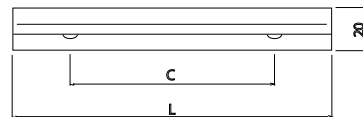

In barra senza forature

-	3500	-	GTV-UA-HEXI3500-05	-	GTV-UA-HEXI-3500-20M	
---	------	---	--------------------	---	----------------------	--

Materiale: alluminio

C mm.	L mm.	Nero opaco	Oro satinato
224/448/480	1200	GTV-UA-EXTEND-1200-20M	GTV-UA-EXTEND-1200-22

Trex

Materiale: alluminio

C mm.	L mm.	Argento	Nero opaco
96	150	GTV-UA-TREX-96-150-05	GTV-UA-TREX-96-150-20M
-	3500	GTV-UA-TREX-3500-05	GTV-UA-TREX-3500-20M

SCALA 1:1

Dettaglio tappo SX

C mm.	L mm.	Descrizione	Antracite
-	3000	Profilo maniglia	CO.M000583.IS-000040
-	-	Tappo destro	CO.M000583.TPSUPDX-000010
-	-	Tappo sinistro	CO.M000583.TPSUPSX-000008