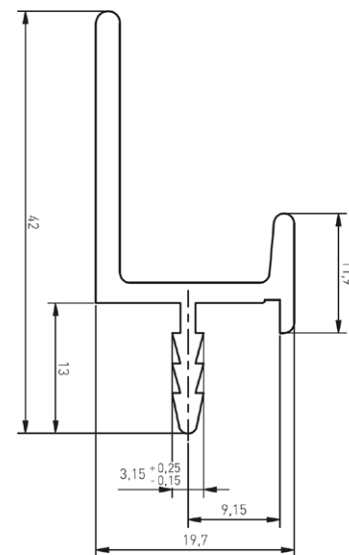

Trex

Materiale: alluminio

C mm.	L mm.	Argento	Nero opaco
96	150	GTV-UA-TREX-96-150-05	GTV-UA-TREX-96-150-20M
-	3500	GTV-UA-TREX-3500-05	GTV-UA-TREX-3500-20M

SCALA 1:1

Dettaglio tappo SX

C mm.	L mm.	Descrizione	Antracite
-	3000	Profilo maniglia	CO.M000583.IS-000040
-	-	Tappo destro	CO.M000583.TPSUPDX-000010
-	-	Tappo sinistro	CO.M000583.TPSUPSX-000008

Firm-C

Materiale: alluminio

C mm.	L mm.	Argento	Nero
-	3500	GTV-PA-FIRM-C3500-05	GTV-PA-FIRM-C3500-20M

Firm-L

Materiale: alluminio

C mm.	L mm.	Argento	Nero
-	3500	GTV-PA-FIRM-L3500-05	GTV-PA-FIRM-L3500-20M