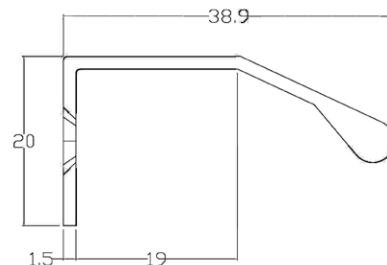

C mm.	L mm.	Cromo lucido	Argento	Bianco opaco	Nero opaco	Oro satinato
32	50	GTV-UA-HEXI-01	GTV-UA-HEXI-05	GTV-UA-HEXI-10M	GTV-UA-HEXI-20M	-
96	150	GTV-UA-HEXI96-01	GTV-UA-HEXI96-05	GTV-UA-HEXI96-10M	GTV-UA-HEXI96-20M	GTV-UA-HEXI96-18

In barra senza forature

-	3500	-	GTV-UA-HEXI3500-05	-	GTV-UA-HEXI-3500-20M	
---	------	---	--------------------	---	----------------------	--

Materiale: alluminio

C mm.	L mm.	Nero opaco	Oro satinato
224/448/480	1200	GTV-UA-EXTEND-1200-20M	GTV-UA-EXTEND-1200-22

Trex

Materiale: alluminio

C mm.	L mm.	Argento	Nero opaco
96	150	GTV-UA-TREX-96-150-05	GTV-UA-TREX-96-150-20M
-	3500	GTV-UA-TREX-3500-05	GTV-UA-TREX-3500-20M

SCALA 1:1

Dettaglio tappo SX

C mm.	L mm.	Descrizione	Antracite
-	3000	Profilo maniglia	CO.M000583.IS-000040
-	-	Tappo destro	CO.M000583.TPSUPDX-000010
-	-	Tappo sinistro	CO.M000583.TPSUPSX-000008