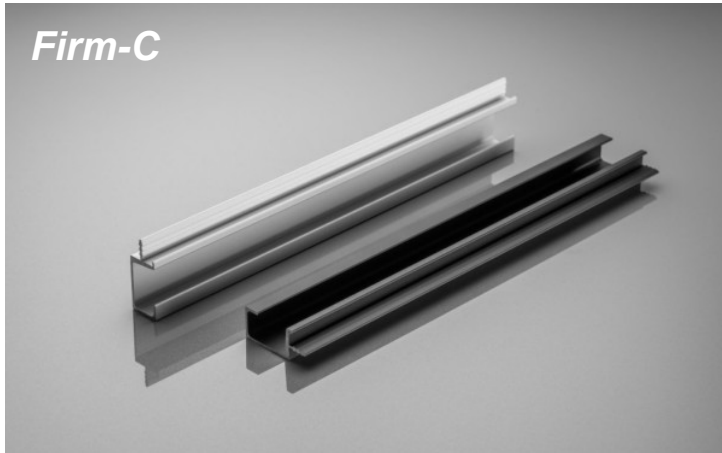

In barra senza forature

-	3500	-	GTV-UA-HEXI3500-05	-	GTV-UA-HEXI-3500-20M	
---	------	---	--------------------	---	----------------------	--

Materiale: alluminio

C mm.	L mm.	Nero opaco	Oro satinato
224/448/480	1200	GTV-UA-EXTEND-1200-20M	GTV-UA-EXTEND-1200-22

Trex

Materiale: alluminio

C mm.	L mm.	Argento	Nero opaco
96	150	GTV-UA-TREX-96-150-05	GTV-UA-TREX-96-150-20M
-	3500	GTV-UA-TREX-3500-05	GTV-UA-TREX-3500-20M

SCALA 1:1

Dettaglio tappo SX

C mm.	L mm.	Descrizione	Antracite
-	3000	Profilo maniglia	CO.M000583.IS-000040
-	-	Tappo destro	CO.M000583.TPSUPDX-000010
-	-	Tappo sinistro	CO.M000583.TPSUPSX-000008

Firm-C

Materiale: alluminio

C mm.	L mm.	Argento	Nero
-	3500	GTV-PA-FIRM-C3500-05	GTV-PA-FIRM-C3500-20M

Firm-L

Materiale: alluminio

C mm.	L mm.	Argento	Nero
-	3500	GTV-PA-FIRM-L3500-05	GTV-PA-FIRM-L3500-20M