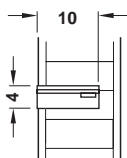

Strip LED in silicone

4 x 10 mm

Häfele Loox5 LED 2099 / 3099

Illuminamento (lx) per 1 metro di strip LED

2700 K	3000 K	4000 K	5000 K		
820 lx	840 lx	845 lx	860 lx	120°	250 mm
190 lx	195 lx	205 lx	215 lx		500 mm
85 lx	90 lx	100 lx	100 lx		750 mm
50 lx	50 lx	55 lx	55 lx		1000 mm

- > Dimmerabile: sì
- > Esecuzione: plastica
- > Finitura/Colore: bianco
- > Larghezza: strip: 8 mm, guaina in silicone: 10 mm
- > Altezza: guaina in silicone: 4 mm
- > Durata L80/B10: >50.000 ore
- > Indice di protezione: IP44
- > Montaggio: da inserire a pressione in fresata
- > Fornitura: 1 bobina da 3 metri con 2 cavi di alimentazione saldati (1 per lato) lungh. 200 mm

Avviso per l'ordine:
la strip include 2 cavi da 200 mm saldati su ambo i lati. Per il collegamento al driver utilizzare prolunghe per lampade monocromatiche