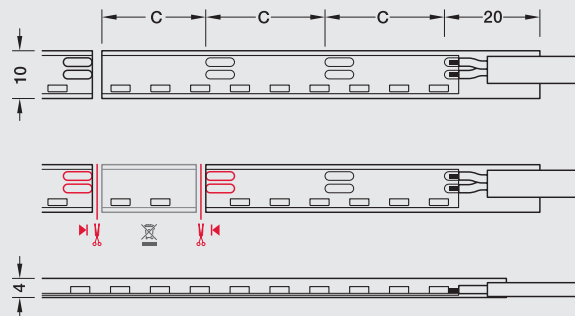

Strip LED in silicone

4 x 10 mm

Häfele Loox5 LED 2099 / 3099

Illuminamento (lx) per 1 metro di strip LED

2700 K	3000 K	4000 K	5000 K		
820 lx	840 lx	845 lx	860 lx	120°	250 mm
190 lx	195 lx	205 lx	215 lx		500 mm
85 lx	90 lx	100 lx	100 lx		750 mm
50 lx	50 lx	55 lx	55 lx		1000 mm

- > Dimmerabile: sì
- > Esecuzione: plastica
- > Finitura/Colore: bianco
- > Larghezza: strip: 8 mm, guaina in silicone: 10 mm
- > Altezza: guaina in silicone: 4 mm
- > Durata L80/B10: >50.000 ore
- > Indice di protezione: IP44
- > Montaggio: da inserire a pressione in fresata
- > Fornitura: 1 bobina da 3 metri con 2 cavi di alimentazione saldati (1 per lato) lungh. 200 mm

Avviso per l'ordine:
la strip include 2 cavi da 200 mm saldati su ambo i lati. Per il collegamento al driver utilizzare prolunghe per lampade monocromatiche

C = passo di taglio

5 12V

Driver Loox5 12 V pag. 121

5 24V

Driver Loox5 24 V pag. 122

Minima deviazione colore dovuta al rivestimento in silicone

Temperatura colore della strip LED	Deviazione colore
2700 K	-30 K
3000 K	-40 K
4000 K	-50 K
5000 K	-80 K