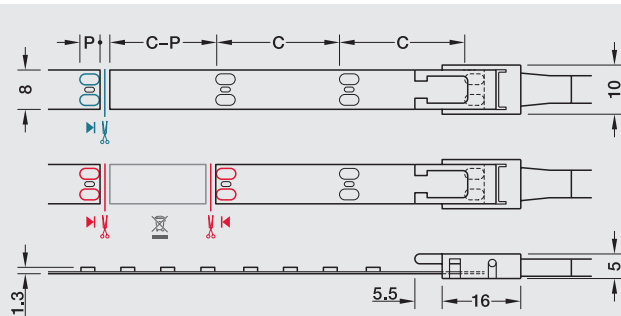

Strip LED

8 mm

Häfele Loox5 LED 2062 / 2065 / 2068 / 3042 / 3045 / 3048

Illuminamento (lx) per 1 metro di strip LED

2700 K	3000 K	4000 K	5000 K	120°	
1050 lx	1090 lx	1120 lx	1130 lx		250 mm
435 lx	455 lx	460 lx	470 lx		500 mm
240 lx	245 lx	260 lx	260 lx		750 mm
145 lx	150 lx	155 lx	160 lx		1000 mm

LED 2062 / 2065 / 3042

2700 K	3000 K	4000 K	5000 K	120°	
2145 lx	2250 lx	2300 lx	2300 lx		250 mm
900 lx	940 lx	950 lx	955 lx		500 mm
480 lx	505 lx	510 lx	515 lx		750 mm
300 lx	310 lx	320 lx	320 lx		1000 mm

LED 2068 / 3045

2700 K	3000 K	4000 K	5000 K	120°	
2870 lx	3000 lx	3100 lx	3100 lx		250 mm
1210 lx	1270 lx	1310 lx	1320 lx		500 mm
665 lx	695 lx	715 lx	715 lx		750 mm
415 lx	430 lx	445 lx	450 lx		1000 mm

Con LED Samsung di elevata qualità

- > Dimmerabile: sì
- > Esecuzione: plastica
- > Finitura/Colore: bianco
- > Larghezza: 8 mm
- > Altezza: 1,3 mm
- > Durata L80/B10: >50.000 ore
- > Classe energetica: A+
- > Indice di protezione: IP20
- > Montaggio: con autoadesivo
- > Fornitura: 1 bobina

! Avviso per l'ordine:
I cavi sono da ordinare a parte.

➔ Per lampade con strip LED con potenza > 9,6 W/m, si consiglia l'utilizzo di un profilo di alluminio, pag. 20

— taglio della strip LED
(tagliare prima del contatto P; la parte restante è riutilizzabile)

— collegamento di 2 strip LED
(sono necessari i contatti P da ambo i lati; lo spezzone tra i 2 contatti non è riutilizzabile)

C = passo di taglio
P = lunghezza contatti

5 12V Driver Loox5 12 V pag. 121

5 24V Driver Loox5 24 V pag. 122

! *Alla lunghezza massima visiva della strip, si avrà un calo del flusso luminoso max 30%, impercettibile all'occhio umano. Lunghezza massima della strip LED in funzione della potenza del driver utilizzato: pag. 126.