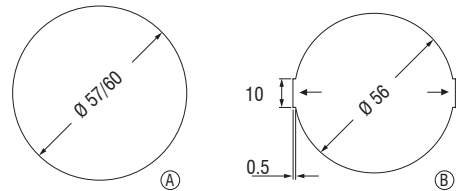

## LED 24V - 3W

**IT** Faretto da incasso - Realizzato in metallo con schermo in policarbonato.

**EN** Recessed spotlight - Metal structure and screen in polycarbonate.

**DE** Einbaustrahler - Metall-Gehäuse und Polykarbonat- Abdeckung.

Foro di incasso / Recessed hole / Einbaumaße

Finitura Finish - Ausführung	3000 K		4000 K		Imballo - Packaging - Verpackung		
	Codice - Part no. - Artikel-Nr.	EEC	Codice - Part no. - Artikel-Nr.	EEC	Pcs	Kg	mm
Acciaio / Steel / Edelstahl	1730090A	A++	1730190A	A++	1	0,075	25 x 75 x 100
Alluminio / Aluminium / Aluminium	1730090S	A++	1730190A	A++	1	0,075	25 x 75 x 100
Cromo / Chrome / Chrom	1730090C	A++	1730190A	A++	1	0,075	25 x 75 x 100
Bronzo / Bronze / Bronze	1730090L	A++	1730190A	A++	1	0,075	25 x 75 x 100
Oro / Gold / Gold	17300900	A++	1730190A	A++	1	0,075	25 x 75 x 100
Bianco / White / Weiß	1730090B	A++	1730190A	A++	1	0,075	25 x 75 x 100
Nero / Black / Schwarz	1730090N	A++	1730190A	A++	1	0,075	25 x 75 x 100

SUN LED 24V - 3W		LUX
		3000K 4000K
mm	100°	
250	Ø 850	900 970
500	Ø 1750	200 235
750	Ø 2650	100 110
1000	Ø 3550	60 65

Dimensioni in millimetri (mm) / Dimensions in Millimeters (mm) / Dimensionen in Millimetern (mm)  
Alimentatore non incluso / Driver not included / LED-Konverter nicht inbegriffen