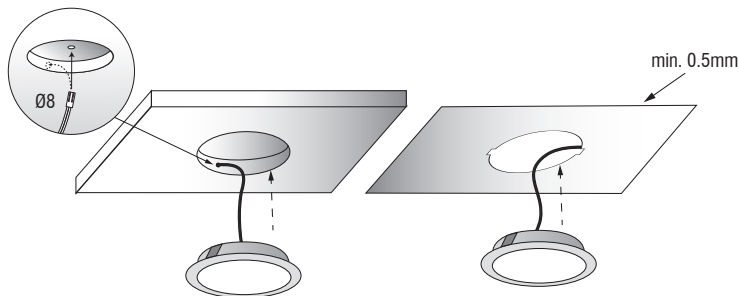

## LED 24V - 3W

**IT** Faretto da incasso - Realizzato in metallo con schermo in policarbonato.

**EN** Recessed spotlight - Metal structure and screen in polycarbonate.

**DE** Einbaustrahler - Metall-Gehäuse und Polykarbonat- Abdeckung.

101-111 lm/W PHOTOBIOLOGICAL  
CLASS 0 CRI>80

CE ENEC PATENTED

**A** Installazione su legno  
Fitting - Wooden Surfaces  
Montage - Holz

**B** Installazione su lamiera  
Fitting - Metal Surfaces  
Montage - Metall

Foro di incasso / Recessed hole / Einbaumaße

Finitura Finish - Ausführung	3000 K		4000 K		Imballo - Packaging - Verpackung		
	Codice - Part no. - Artikel-Nr.	EEC	Codice - Part no. - Artikel-Nr.	EEC	Pcs	Kg	mm
Acciaio / Steel / Edelstahl	1730090A	A++	1730190A	A++	1	0,075	25 x 75 x 100
Alluminio / Aluminium / Aluminium	1730090S	A++	1730190A	A++	1	0,075	25 x 75 x 100
Cromo / Chrome / Chrom	1730090C	A++	1730190A	A++	1	0,075	25 x 75 x 100
Bronzo / Bronze / Bronze	1730090L	A++	1730190A	A++	1	0,075	25 x 75 x 100
Oro / Gold / Gold	17300900	A++	1730190A	A++	1	0,075	25 x 75 x 100
Bianco / White / Weiß	1730090B	A++	1730190A	A++	1	0,075	25 x 75 x 100
Nero / Black / Schwarz	1730090N	A++	1730190A	A++	1	0,075	25 x 75 x 100

SUN LED 24V - 3W		LUX
		3000K 4000K
mm	100°	
250	Ø 850	900 970
500	Ø 1750	200 235
750	Ø 2650	100 110
1000	Ø 3550	60 65

Dimensioni in millimetri (mm) / Dimensions in Millimeters (mm) / Dimensionen in Millimetern (mm)  
Alimentatore non incluso / Driver not included / LED-Konverter nicht inbegriffen