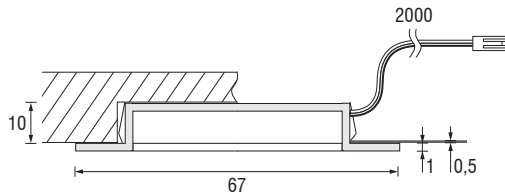

SUN

LED 24V - 3W

IT Faretto da incasso - Realizzato in metallo con schermo in policarbonato.

EN Recessed spotlight - Metal structure and screen in polycarbonate.

DE Einbaustrahler - Metall-Gehäuse und Polykarbonat- Abdeckung.

101-111 lm/W PHOTOBIOLOGICAL
CLASS 0 CRI>80

CE ENEC PATENTED

A Installazione su legno
Fitting - Wooden Surfaces
Montage - Holz

B Installazione su lamiera
Fitting - Metal Surfaces
Montage - Metall