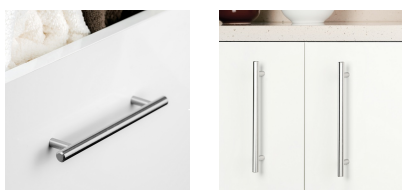

Maniglia per mobile Orlando, 160, Nichel satinado, Acciaio

9352751

Caratteristiche del prodotto

- Prodotto in acciaio con finitura nichel satinata.
- Ideale per interassi (distanza tra fori di montaggio) 160 mm.
- Viti M4 per il montaggio incluse.
- Diametro della barra 12 mm.
- Imballato singolarmente per evitare graffi.

Informazioni sul prodotto

SKU	9352751
Materiale	Acciaio
Finitura	Nichel satinado
Imballo	10 UN
C	160
L	210
Interasse	160

La maniglia per ante Orlando di diametro 12 mm è prodotta in **acciaio con finitura nichel satinata**. Ha un design moderno e contemporaneo e può essere installata sia in orizzontale che in verticale. E' pensata per ogni tipo di **cassetto ed ante d'armadio**. E' una maniglia ideale per **mobili da cucina, casa, bagno ed ufficio**. Le viti M4 per il montaggio sono incluse. Ogni maniglia è imballata singolarmente per evitare colpi e graffi.