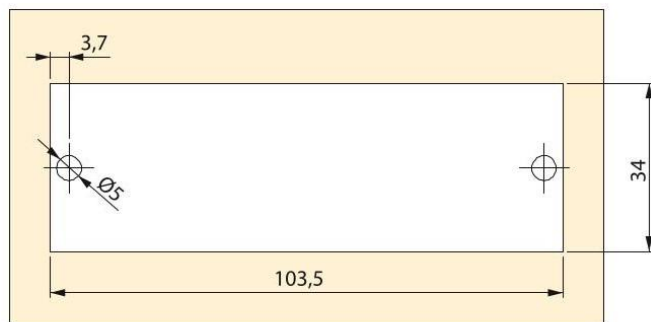

Maniglia per mobili Siena, 96, Nichel satinado, Zama

9356351

Informazioni sul prodotto

SKU	9356351
Materiale	Zama
Finitura	Nichel satinado
Imballo	20 UN
C	96
L	107
Interasse	96