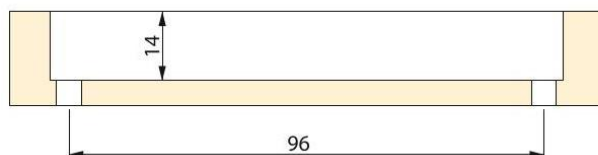

Maniglia per mobili Siena, 96, Nichel satinado, Zama

9356351

Informazioni sul prodotto

SKU	9356351
Materiale	Zama
Finitura	Nichel satinado
Imballo	20 UN
C	96
L	107
Interasse	96