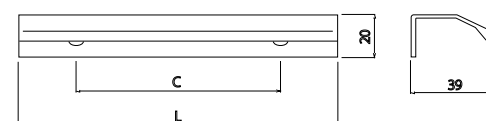

## Paxo

Materiale: alluminio

C mm.	L mm.	Argento
32	50	GTV-UA-PAXO-32-50-05
96	150	GTV-UA-PAXO-96-150-05
224	250	GTV-UA-PAXO-224-250-05
320	350	GTV-UA-PAXO-320-350-05
-	3500	GTV-UA-PAXO-3500-05

## Trex

Materiale: alluminio

C mm.	L mm.	Argento
32	50	GTV-UA-TREX-32-50-05
96	150	GTV-UA-TREX-96-150-05
224	250	GTV-UA-TREX-224-250-05
320	350	GTV-UA-TREX-320-350-05
-	3500	GTV-UA-TREX-3500-05

Materiale: alluminio

C mm.	L mm.	Argento	Nero
-	<b>3500</b>	GTV-PA-0242-35-50	GTV-PA-0242-35-50-20M

Materiale: alluminio

C mm.	L mm.	Argento	Nero
-	<b>3500</b>	GTV-PA-0243-35-50	GTV-PA-0243-35-50-20M

Materiale: alluminio

C mm.	L mm.	Cromo lucido	Argento	Bianco opaco	Nero opaco
32	50	GTV-UA-HEXI-01	GTV-UA-HEXI-05	GTV-UA-HEXI-10M	GTV-UA-HEXI-20M
96	150	GTV-UA-HEXI96-01	GTV-UA-HEXI96-05	GTV-UA-HEXI96-10M	GTV-UA-HEXI96-20M