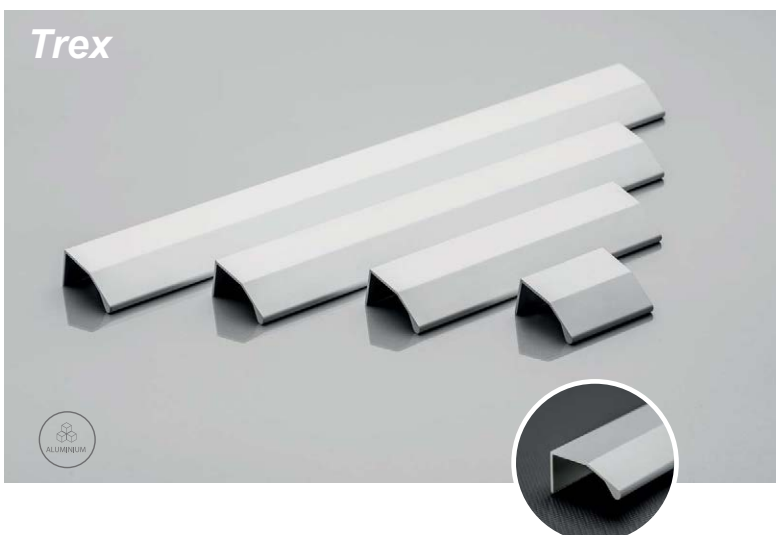

## Paxo

Materiale: alluminio

C mm.	L mm.	Argento
32	50	GTV-UA-PAXO-32-50-05
96	150	GTV-UA-PAXO-96-150-05
224	250	GTV-UA-PAXO-224-250-05
320	350	GTV-UA-PAXO-320-350-05
-	3500	GTV-UA-PAXO-3500-05

## Trex

Materiale: alluminio

C mm.	L mm.	Argento
32	50	GTV-UA-TREX-32-50-05
96	150	GTV-UA-TREX-96-150-05
224	250	GTV-UA-TREX-224-250-05
320	350	GTV-UA-TREX-320-350-05
-	3500	GTV-UA-TREX-3500-05

Materiale: alluminio

C mm.	L mm.	Argento	Nero
-	<b>3500</b>	GTV-PA-0242-35-50	GTV-PA-0242-35-50-20M

Materiale: alluminio

C mm.	L mm.	Argento	Nero
-	<b>3500</b>	GTV-PA-0243-35-50	GTV-PA-0243-35-50-20M

Materiale: alluminio

C mm.	L mm.	Cromo lucido	Argento	Bianco opaco	Nero opaco
32	50	GTV-UA-HEXI-01	GTV-UA-HEXI-05	GTV-UA-HEXI-10M	GTV-UA-HEXI-20M
96	150	GTV-UA-HEXI96-01	GTV-UA-HEXI96-05	GTV-UA-HEXI96-10M	GTV-UA-HEXI96-20M

*In barra senza forature*

-	3500	-	GTV-UA-HEXI3500-05	-	-
---	------	---	--------------------	---	---