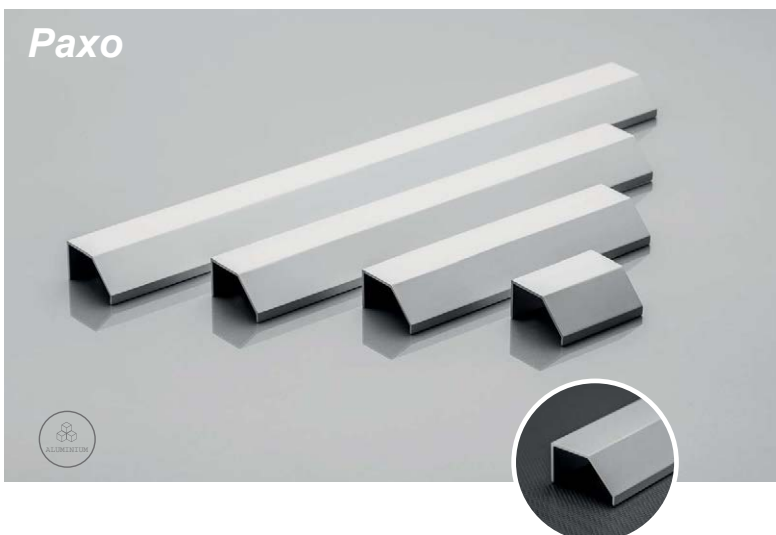

## Paxo

Materiale: alluminio

C mm.	L mm.	Argento
32	50	GTV-UA-PAXO-32-50-05
96	150	GTV-UA-PAXO-96-150-05
224	250	GTV-UA-PAXO-224-250-05
320	350	GTV-UA-PAXO-320-350-05
-	3500	GTV-UA-PAXO-3500-05

## Trex

Materiale: alluminio

C mm.	L mm.	Argento
32	50	GTV-UA-TREX-32-50-05
96	150	GTV-UA-TREX-96-150-05
224	250	GTV-UA-TREX-224-250-05
320	350	GTV-UA-TREX-320-350-05
-	3500	GTV-UA-TREX-3500-05

Materiale: alluminio

C mm.	L mm.	Argento	Nero
-	<b>3500</b>	GTV-PA-0242-35-50	GTV-PA-0242-35-50-20M

Materiale: alluminio

C mm.	L mm.	Argento	Nero
-	<b>3500</b>	GTV-PA-0243-35-50	GTV-PA-0243-35-50-20M

Materiale: alluminio

C mm.	L mm.	Cromo lucido	Argento	Bianco opaco	Nero opaco
32	50	GTV-UA-HEXI-01	GTV-UA-HEXI-05	GTV-UA-HEXI-10M	GTV-UA-HEXI-20M
96	150	GTV-UA-HEXI96-01	GTV-UA-HEXI96-05	GTV-UA-HEXI96-10M	GTV-UA-HEXI96-20M

*In barra senza forature*

-	3500	-	GTV-UA-HEXI3500-05	-	-
---	------	---	--------------------	---	---