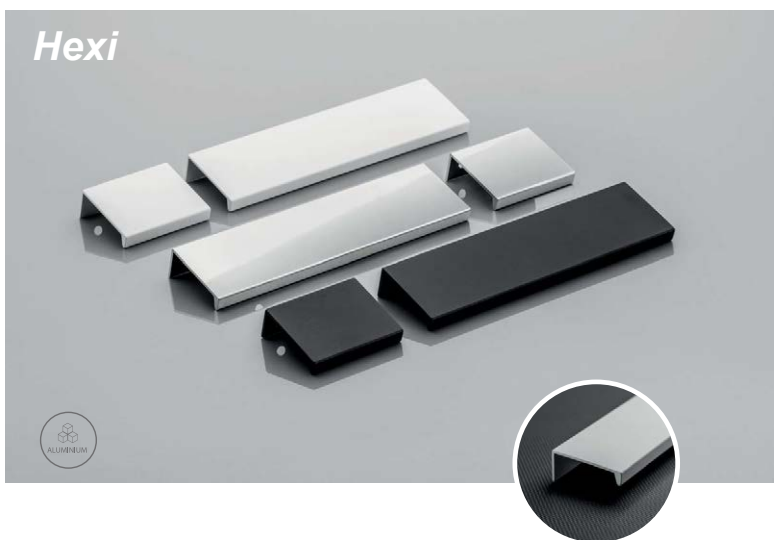

## Trex

Materiale: alluminio

C mm.	L mm.	Argento
32	50	GTV-UA-TREX-32-50-05
96	150	GTV-UA-TREX-96-150-05
224	250	GTV-UA-TREX-224-250-05
320	350	GTV-UA-TREX-320-350-05
-	3500	GTV-UA-TREX-3500-05

Materiale: alluminio

C mm.	L mm.	Argento	Nero
-	<b>3500</b>	GTV-PA-0242-35-50	GTV-PA-0242-35-50-20M

Materiale: alluminio

C mm.	L mm.	Argento	Nero
-	<b>3500</b>	GTV-PA-0243-35-50	GTV-PA-0243-35-50-20M

Materiale: alluminio

C mm.	L mm.	Cromo lucido	Argento	Bianco opaco	Nero opaco
32	50	GTV-UA-HEXI-01	GTV-UA-HEXI-05	GTV-UA-HEXI-10M	GTV-UA-HEXI-20M
96	150	GTV-UA-HEXI96-01	GTV-UA-HEXI96-05	GTV-UA-HEXI96-10M	GTV-UA-HEXI96-20M

*In barra senza forature*

-	3500	-	GTV-UA-HEXI3500-05	-	-
---	------	---	--------------------	---	---