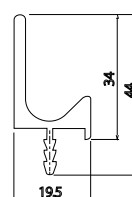

## Paxo

Materiale: alluminio

C mm.	L mm.	Argento
32	50	GTV-UA-PAXO-32-50-05
96	150	GTV-UA-PAXO-96-150-05
224	250	GTV-UA-PAXO-224-250-05
320	350	GTV-UA-PAXO-320-350-05
-	3500	GTV-UA-PAXO-3500-05

## Trex

Materiale: alluminio

C mm.	L mm.	Argento
32	50	GTV-UA-TREX-32-50-05
96	150	GTV-UA-TREX-96-150-05
224	250	GTV-UA-TREX-224-250-05
320	350	GTV-UA-TREX-320-350-05
-	3500	GTV-UA-TREX-3500-05

Materiale: alluminio

C mm.	L mm.	Argento	Nero
-	<b>3500</b>	GTV-PA-0242-35-50	GTV-PA-0242-35-50-20M

Materiale: alluminio

C mm.	L mm.	Argento	Nero
-	<b>3500</b>	GTV-PA-0243-35-50	GTV-PA-0243-35-50-20M

Materiale: alluminio

C mm.	L mm.	Cromo lucido	Argento	Bianco opaco	Nero opaco
32	50	GTV-UA-HEXI-01	GTV-UA-HEXI-05	GTV-UA-HEXI-10M	GTV-UA-HEXI-20M
96	150	GTV-UA-HEXI96-01	GTV-UA-HEXI96-05	GTV-UA-HEXI96-10M	GTV-UA-HEXI96-20M