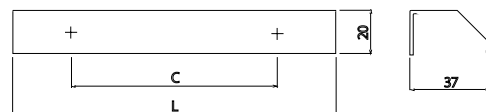

## Paxo

Materiale: alluminio

C mm.	L mm.	Argento
32	50	GTV-UA-PAXO-32-50-05
96	150	GTV-UA-PAXO-96-150-05
224	250	GTV-UA-PAXO-224-250-05
320	350	GTV-UA-PAXO-320-350-05
-	3500	GTV-UA-PAXO-3500-05

## Trex

Materiale: alluminio

C mm.	L mm.	Argento
32	50	GTV-UA-TREX-32-50-05
96	150	GTV-UA-TREX-96-150-05
224	250	GTV-UA-TREX-224-250-05
320	350	GTV-UA-TREX-320-350-05
-	3500	GTV-UA-TREX-3500-05

Materiale: alluminio

C mm.	L mm.	Argento	Nero
-	<b>3500</b>	GTV-PA-0242-35-50	GTV-PA-0242-35-50-20M

Materiale: alluminio

C mm.	L mm.	Argento	Nero
-	<b>3500</b>	GTV-PA-0243-35-50	GTV-PA-0243-35-50-20M

Materiale: alluminio

C mm.	L mm.	Cromo lucido	Argento	Bianco opaco	Nero opaco
32	50	GTV-UA-HEXI-01	GTV-UA-HEXI-05	GTV-UA-HEXI-10M	GTV-UA-HEXI-20M
96	150	GTV-UA-HEXI96-01	GTV-UA-HEXI96-05	GTV-UA-HEXI96-10M	GTV-UA-HEXI96-20M