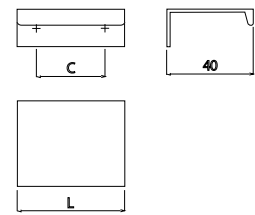

## Trex

Materiale: alluminio

C mm.	L mm.	Argento
32	50	GTV-UA-TREX-32-50-05
96	150	GTV-UA-TREX-96-150-05
224	250	GTV-UA-TREX-224-250-05
320	350	GTV-UA-TREX-320-350-05
-	3500	GTV-UA-TREX-3500-05

Materiale: alluminio

C mm.	L mm.	Argento	Nero
-	<b>3500</b>	GTV-PA-0242-35-50	GTV-PA-0242-35-50-20M

Materiale: alluminio

C mm.	L mm.	Argento	Nero
-	<b>3500</b>	GTV-PA-0243-35-50	GTV-PA-0243-35-50-20M

Materiale: alluminio

C mm.	L mm.	Cromo lucido	Argento	Bianco opaco	Nero opaco
32	50	GTV-UA-HEXI-01	GTV-UA-HEXI-05	GTV-UA-HEXI-10M	GTV-UA-HEXI-20M
96	150	GTV-UA-HEXI96-01	GTV-UA-HEXI96-05	GTV-UA-HEXI96-10M	GTV-UA-HEXI96-20M