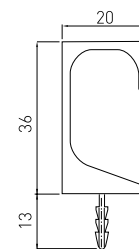

## Paxo

Materiale: alluminio

C mm.	L mm.	Argento
32	50	GTV-UA-PAXO-32-50-05
96	150	GTV-UA-PAXO-96-150-05
224	250	GTV-UA-PAXO-224-250-05
320	350	GTV-UA-PAXO-320-350-05
-	3500	GTV-UA-PAXO-3500-05

## Trex

Materiale: alluminio

C mm.	L mm.	Argento
32	50	GTV-UA-TREX-32-50-05
96	150	GTV-UA-TREX-96-150-05
224	250	GTV-UA-TREX-224-250-05
320	350	GTV-UA-TREX-320-350-05
-	3500	GTV-UA-TREX-3500-05

Materiale: alluminio

C mm.	L mm.	Argento	Nero
-	<b>3500</b>	GTV-PA-0242-35-50	GTV-PA-0242-35-50-20M

Materiale: alluminio

C mm.	L mm.	Argento	Nero
-	<b>3500</b>	GTV-PA-0243-35-50	GTV-PA-0243-35-50-20M

Materiale: alluminio

C mm.	L mm.	Cromo lucido	Argento	Bianco opaco	Nero opaco
32	50	GTV-UA-HEXI-01	GTV-UA-HEXI-05	GTV-UA-HEXI-10M	GTV-UA-HEXI-20M
96	150	GTV-UA-HEXI96-01	GTV-UA-HEXI96-05	GTV-UA-HEXI96-10M	GTV-UA-HEXI96-20M