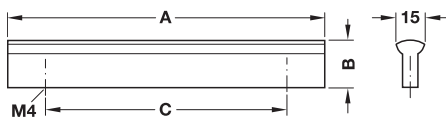

> Esecuzione: alluminio
 > Finitura: anodizzato color argento

Misura A mm	Misura B mm	Misura C mm	Codice
52	24	32	155.01.100
84	24	64	155.01.115
116	24	96	155.01.101
148	24	128	155.01.102
180	24	160	155.01.103
212	24	192	155.01.104
244	24	224	155.01.105
308	24	288	155.01.106
372	24	352	155.01.107

Confezione: 1 oppure 25 pezzi

Maniglia per mobili – Topco

> Finitura: anodizzato color argento

Misura A mm	Misura B mm	Misura C mm	Confezione pezzi	Codice
104	25	64	1 oppure 10	103.89.901
136	25	96	1 oppure 10	103.89.902
168	25	128	1 oppure 10	103.89.903
200	25	160	1 oppure 10	103.89.904
232	25	192	1 oppure 10	103.89.905
328	25	288	1 oppure 10	103.89.908
392	25	352	1 oppure 10	103.89.910
488	25	448	1 oppure 10	103.89.913
600	25	560	1	103.89.914
700	25	660	1	103.89.915
1000	25	960	1	103.89.918

- > Werkstoff: Edelstahl, Güte 1.4301/AISI 304
- > Oberfläche: matt gebürstet

Maß A mm	Maß B mm	Maß C mm	Artikel-Nr.
104	25	96	155.01.330
136	25	128	155.01.331
168	25	160	155.01.332
200	25	192	155.01.333
232	25	224	155.01.334
264	25	256	155.01.335
296	25	288	155.01.336
328	25	320	155.01.337

Abpackung: 1 oder 20 Stück

Finitura/Colore	Misura A mm	Misura B mm	Misura C mm	Codice
cromato lucido	112	30	96	155.00.820
	148	30	128	155.00.821
	184	32	160	155.00.822
	221	32	192	155.00.823
	297	32	256	155.00.824
	332	31	288	155.00.825
	392	41	352	155.00.826
cromato opaco	112	30	96	155.00.830
	148	30	128	155.00.831
	184	32	160	155.00.832
	221	32	192	155.00.833
	297	32	256	155.00.834
	332	31	288	155.00.835
	392	41	352	155.00.836
nichelato opaco	112	30	96	155.00.840
	148	30	128	155.00.841
	184	32	160	155.00.842
	221	32	192	155.00.843
	297	32	256	155.00.844
	332	31	288	155.00.845
	392	41	352	155.00.846
nichelato spazzolato	112	30	96	155.00.850
	148	30	128	155.00.851
	184	32	160	155.00.852
	221	32	192	155.00.853
	297	32	256	155.00.854
	332	31	288	155.00.855
	392	41	352	155.00.856