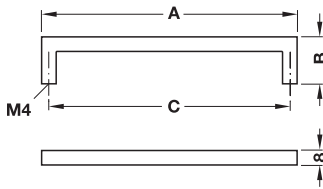

> Esecuzione: alluminio
 > Finitura: anodizzato color argento

Misura A mm	Misura B mm	Misura C mm	Codice
52	24	32	155.01.100
84	24	64	155.01.115
116	24	96	155.01.101
148	24	128	155.01.102
180	24	160	155.01.103
212	24	192	155.01.104
244	24	224	155.01.105
308	24	288	155.01.106
372	24	352	155.01.107

Incisione a laser ▶ FM 1.105

Pomolo per mobili adatto ▶ FM 1.142

Viti con filetto M4 ▶ FM 1.223

Avviso

Misura A = 1.000 mm, viene fornita con 3 fori filettati

Le maniglie 103.89.901–905 sono disponibili anche con un'incisione del logo sul lato piatto della maniglia.

- > Werkstoff: Edelstahl, Güte 1.4301/AISI 304
- > Oberfläche: matt gebürstet

Maß A mm	Maß B mm	Maß C mm	Artikel-Nr.
104	25	96	155.01.330
136	25	128	155.01.331
168	25	160	155.01.332
200	25	192	155.01.333
232	25	224	155.01.334
264	25	256	155.01.335
296	25	288	155.01.336
328	25	320	155.01.337

Abpackung: 1 oder 20 Stück

Finitura/Colore	Misura A mm	Misura B mm	Misura C mm	Codice
cromato lucido	112	30	96	155.00.820
	148	30	128	155.00.821
	184	32	160	155.00.822
	221	32	192	155.00.823
	297	32	256	155.00.824
	332	31	288	155.00.825
	392	41	352	155.00.826
cromato opaco	112	30	96	155.00.830
	148	30	128	155.00.831
	184	32	160	155.00.832
	221	32	192	155.00.833
	297	32	256	155.00.834
	332	31	288	155.00.835
	392	41	352	155.00.836
nichelato opaco	112	30	96	155.00.840
	148	30	128	155.00.841
	184	32	160	155.00.842
	221	32	192	155.00.843
	297	32	256	155.00.844
	332	31	288	155.00.845
	392	41	352	155.00.846
nichelato spazzolato	112	30	96	155.00.850
	148	30	128	155.00.851
	184	32	160	155.00.852
	221	32	192	155.00.853
	297	32	256	155.00.854
	332	31	288	155.00.855
	392	41	352	155.00.856