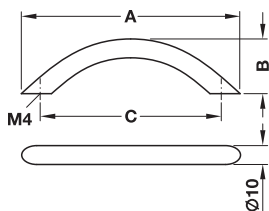

> Esecuzione: alluminio
 > Finitura: anodizzato color argento

Misura A mm	Misura B mm	Misura C mm	Codice
52	24	32	155.01.100
84	24	64	155.01.115
116	24	96	155.01.101
148	24	128	155.01.102
180	24	160	155.01.103
212	24	192	155.01.104
244	24	224	155.01.105
308	24	288	155.01.106
372	24	352	155.01.107

Incisione a laser ▶ FM 1.105

Pomolo per mobili adatto ▶ FM 1.142

Viti con filetto M4 ▶ FM 1.223

Avviso

Misura A = 1.000 mm, viene fornita con 3 fori filettati

Le maniglie 103.89.901–905 sono disponibili anche con un'incisione del logo sul lato piatto della maniglia.

- > Werkstoff: Edelstahl, Güte 1.4301/AISI 304
- > Oberfläche: matt gebürstet

Maß A mm	Maß B mm	Maß C mm	Artikel-Nr.
104	25	96	155.01.330
136	25	128	155.01.331
168	25	160	155.01.332
200	25	192	155.01.333
232	25	224	155.01.334
264	25	256	155.01.335
296	25	288	155.01.336
328	25	320	155.01.337

Abpackung: 1 oder 20 Stück

Finitura/Colore	Misura A mm	Misura B mm	Misura C mm	Codice
cromato lucido	112	30	96	155.00.820
	148	30	128	155.00.821
	184	32	160	155.00.822
	221	32	192	155.00.823
	297	32	256	155.00.824
	332	31	288	155.00.825
	392	41	352	155.00.826
cromato opaco	112	30	96	155.00.830
	148	30	128	155.00.831
	184	32	160	155.00.832
	221	32	192	155.00.833
	297	32	256	155.00.834
	332	31	288	155.00.835
	392	41	352	155.00.836
nichelato opaco	112	30	96	155.00.840
	148	30	128	155.00.841
	184	32	160	155.00.842
	221	32	192	155.00.843
	297	32	256	155.00.844
	332	31	288	155.00.845
	392	41	352	155.00.846
nichelato spazzolato	112	30	96	155.00.850
	148	30	128	155.00.851
	184	32	160	155.00.852
	221	32	192	155.00.853
	297	32	256	155.00.854
	332	31	288	155.00.855
	392	41	352	155.00.856