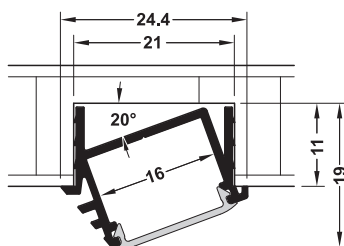

Profilo ad incasso Häfele Loox

Profondità 11 mm, montaggio a semincasso, sporgente di 8 mm

Tappo terminale

Diffusore	Punti LED visibili									
	LED 2016	LED 2029	LED 2037	LED 2041	LED 2042	LED 2043	LED 2045	LED 3015	LED 3028	LED 3032
opale bianco	sì	-	-	-	sì	sì	sì	-	-	sì