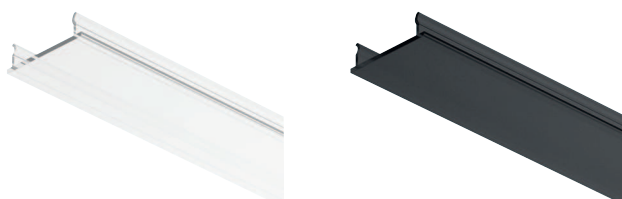

→ **Profilo da applicare di design**
Altezza profilo 8 mm, altezza totale 9 mm

Avviso
Utilizzando questo profilo i punti LED sono sempre visibili.

	Esecuzione	Lunghezza mm	Altezza mm	Esecuzione	color argento	nero
Profilo in alluminio	Diffusore satinato	2000	9	alluminio	833.01.766	–
		2500	9	alluminio	833.01.780	833.01.860
		6000	9	alluminio	833.01.796	833.01.864
	Diffusore trasparente	2000	9	alluminio	833.01.767	–
		2500	9	alluminio	833.01.781	–
		6000	9	alluminio	833.01.797	–
Tappi terminali	–	–	9	plastica	833.01.765	833.01.866

Confezione: 1 pezzo

→ **Profilo da applicare di design**
Altezza profilo 12 mm, altezza totale 13 mm

Tappo terminale 13 mm

Diffusore	Punti LED visibili					
	LED 2029	LED 2037	LED 2043	LED 2045	LED 3015	LED 3028
satinato	–	–	sì	–	–	–
trasparente	sì	sì	sì	sì	sì	sì

Confezione: 1 pezzo

→ **Diffusore**

Avviso
Diffusore satinato colore nero per un'ottima illuminazione d'ambiente (grado di trasmissione = 25%).

> Esecuzione: plastica				
	Lunghezza mm	satinato	trasparente	nero
Diffusore	2000	833.01.762	833.01.763	–
	2500	833.01.786	833.01.787	833.01.852
	6000	833.01.791	833.01.793	833.01.858