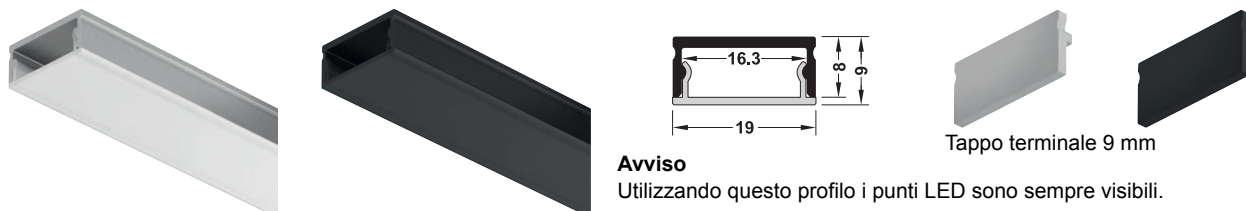

Profilo da applicare Häfele Loox

Altezza profilo 13 mm, altezza totale 14 mm

Tappo terminale Clip di tenuta 90° Clip di tenuta 40°

Avviso

La distanza max. fra le clip di fissaggio è 500 mm.

Diffusore	Punti LED visibili									
	LED 2016	LED 2029	LED 2037	LED 2041	LED 2042	LED 2043	LED 2045	LED 3015	LED 3028	LED 3032
opale bianco	sì	–	–	–	sì	sì	–	–	–	–

IGH-M 2019, HIT, 09/18, Dimensioni indicative. Con riserva di modifica tecnica.

2

Accessori LED

Profilo da applicare di design

- > Per il montaggio sottopensile o per il montaggio a filo completo. I diffusori sono completamente piatti.
- > I profili in alluminio sono fornibili nel colore argento o nero.
- > I diffusori satinati nel colore nero sono ideali per un'ottima illuminazione d'ambiente

→ **Profilo da applicare di design**
Altezza profilo 8 mm, altezza totale 9 mm

Avviso
Utilizzando questo profilo i punti LED sono sempre visibili.

	Esecuzione	Lunghezza mm	Altezza mm	Esecuzione	color argento	nero
Profilo in alluminio	Diffusore satinato	2000	9	alluminio	833.01.766	–
		2500	9	alluminio	833.01.780	833.01.860
		6000	9	alluminio	833.01.796	833.01.864
	Diffusore trasparente	2000	9	alluminio	833.01.767	–
		2500	9	alluminio	833.01.781	–
		6000	9	alluminio	833.01.797	–
Tappi terminali	–	–	9	plastica	833.01.765	833.01.866

Confezione: 1 pezzo

→ **Profilo da applicare di design**
Altezza profilo 12 mm, altezza totale 13 mm

Tappo terminale 13 mm

Diffusore	Punti LED visibili					
	LED 2029	LED 2037	LED 2043	LED 2045	LED 3015	LED 3028
satinato	–	–	sì	–	–	–
trasparente	sì	sì	sì	sì	sì	sì