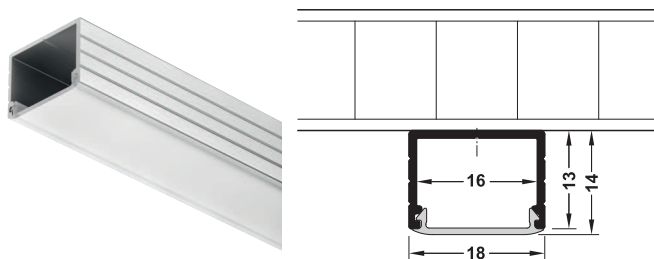

Profilo da applicare Häfele Loox

Altezza profilo 8,5 mm, altezza totale 9,5 mm

Tappo terminale Clip di tenuta 90° Clip di tenuta 40°

Avviso

Non adatto per il funzionamento con LED 3028
Non adatto per funzionamento continuo (≥8 ore/giorno) con LED 3013 e 3015.

La distanza max. fra le clip di fissaggio è 500 mm.
Utilizzando questo profilo i punti LED sono sempre visibili.

	Esecuzione	Lunghezza mm	Esecuzione	Finitura/Colore	Confezione	Codice
Profilo in alluminio	diffusore opale bianco	2500	alluminio	anodizzato color argento	1 pezzo	833.72.840
	diffusore satinato	2500	alluminio	anodizzato color argento	1 pezzo	833.72.843
Tappo terminale	con uscita cavo	–	plastica	color argento	1 paio	833.72.852
Clip di fissaggio 90°	–	22	acciaio inox	color argento	1 paio	833.74.832
Clip di fissaggio 40°	–	22	acciaio inox	color argento	1 paio	833.74.833

Profilo da applicare Häfele Loox

Altezza profilo 13 mm, altezza totale 14 mm

Tappo terminale Clip di tenuta 90° Clip di tenuta 40°

Avviso

La distanza max. fra le clip di fissaggio è 500 mm.

Diffusore	Punti LED visibili									
	LED 2016	LED 2029	LED 2037	LED 2041	LED 2042	LED 2043	LED 2045	LED 3015	LED 3028	LED 3032
opale bianco	sì	–	–	–	sì	sì	–	–	–	–