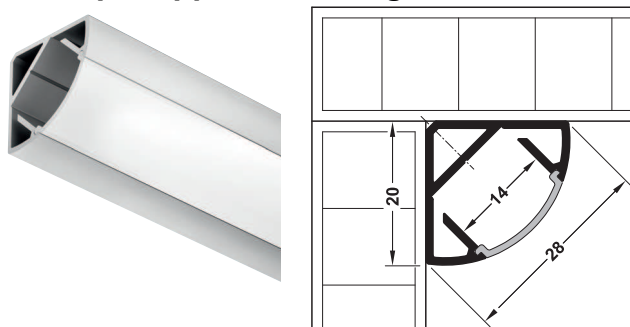

Profilo per applicazioni angolari Häfele Loox

Tappo terminale   Supporto   Clip di fissaggio

Avviso
Fare attenzione alle misure del fissaggio a clip.

2

Accessori LED

Diffusore	Punti LED visibili									
	LED 2016	LED 2029	LED 2037	LED 2041	LED 2042	LED 2043	LED 2045	LED 3015	LED 3028	LED 3032
opale bianco	sì	–	–	–	sì	sì	–	–	–	–

	Esecuzione	Lunghezza mm	Esecuzione	Finitura/Colore	Confezione	Codice
Profilo in alluminio	diffusore opale bianco	2500	alluminio	color argento anodizzato	1 pezzo	833.74.812
Tappo terminale	con uscita cavo	–	plastica	color argento	1 paio	833.74.822
Supporto	–	–	–	–	1 paio	833.74.825
Clip di fissaggio	–	–	acciaio inox	color argento	1 paio	833.74.826