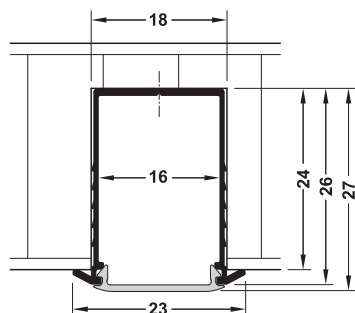

Profilo ad incasso Häfele Loox

Profondità 24 mm

Diffusore	LED 2016	LED 2029	LED 2037	LED 2041	LED 2042	LED 2043	LED 2045	LED 3015	LED 3028	LED 3032
opale bianco	-	-	-	-	sì	sì	-	-	-	-

	Esecuzione	Lunghezza mm	Esecuzione	Finitura/Colore	Confezione	Codice
Profilo in alluminio	diffusore opale bianco	2500	alluminio	anodizzato color argento	1 pezzo	833.72.848
	diffusore satinato	2500	alluminio	anodizzato color argento	1 pezzo	833.72.849
Tappo terminale	con uscita cavo	-	plastica	color argento	1 paio	833.72.856