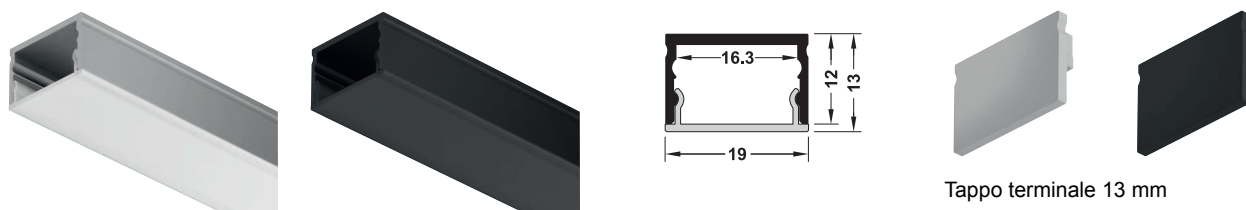

IGH-M 2019, HIT, 09/18, Dimensioni indicative. Con riserva di modifica tecnica.

2

Accessori LED

Profilo da applicare di design

- > Per il montaggio sottopensile o per il montaggio a filo completo. I diffusori sono completamente piatti.
- > I profili in alluminio sono fornibili nel colore argento o nero.
- > I diffusori satinati nel colore nero sono ideali per un'ottima illuminazione d'ambiente

→ **Profilo da applicare di design**
Altezza profilo 8 mm, altezza totale 9 mm

Avviso
Utilizzando questo profilo i punti LED sono sempre visibili.

	Esecuzione	Lunghezza mm	Altezza mm	Esecuzione	color argento	nero
Profilo in alluminio	Diffusore satinato	2000	9	alluminio	833.01.766	–
		2500	9	alluminio	833.01.780	833.01.860
		6000	9	alluminio	833.01.796	833.01.864
	Diffusore trasparente	2000	9	alluminio	833.01.767	–
		2500	9	alluminio	833.01.781	–
		6000	9	alluminio	833.01.797	–
Tappi terminali	–	–	9	plastica	833.01.765	833.01.866

Confezione: 1 pezzo

→ **Profilo da applicare di design**
Altezza profilo 12 mm, altezza totale 13 mm

Tappo terminale 13 mm

Diffusore	Punti LED visibili					
	LED 2029	LED 2037	LED 2043	LED 2045	LED 3015	LED 3028
satinato	–	–	sì	–	–	–
trasparente	sì	sì	sì	sì	sì	sì