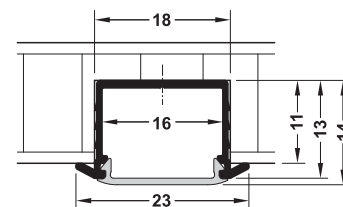

Profilo ad incasso Häfele Loox

Profondità 11 mm

Diffusore	Punti LED visibili									
	LED 2016	LED 2029	LED 2037	LED 2041	LED 2042	LED 2043	LED 2045	LED 3015	LED 3028	LED 3032
opale bianco	si	-	-	-	si	si	si	-	-	si

	Esecuzione	Lunghezza mm	Esecuzione	Finitura/Colore	Confezione pezzi	Codice
Profilo in alluminio	diffusore opale bianco	2500	alluminio	anodizzato color argento	1 pezzo	833.72.846
	diffusore satinato	2500	alluminio	anodizzato color argento	1 pezzo	833.72.847
Tappo terminale	con uscita cavo	-	plastica	color argento	1 paio	833.72.854