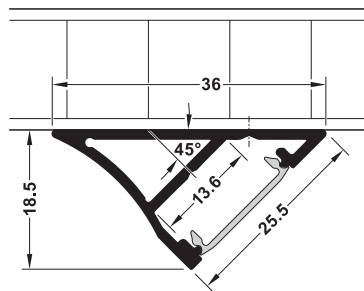

Profilo da applicare Häfele Loox

Altezza profilo 13 mm, altezza totale 14 mm

Tappo terminale Clip di tenuta 90° Clip di tenuta 40°

Avviso

La distanza max. fra le clip di fissaggio è 500 mm.

Diffusore	Punti LED visibili									
	LED 2016	LED 2029	LED 2037	LED 2041	LED 2042	LED 2043	LED 2045	LED 3015	LED 3028	LED 3032
opale bianco	sì	–	–	–	sì	sì	–	–	–	–

Confezione: 1 pezzo

→ **Profilo da applicare di design**
Altezza profilo 12 mm, altezza totale 13 mm

Tappo terminale 13 mm

Diffusore	Punti LED visibili					
	LED 2029	LED 2037	LED 2043	LED 2045	LED 3015	LED 3028
satinato	–	–	sì	–	–	–
trasparente	sì	sì	sì	sì	sì	sì

Confezione: 1 pezzo

IGH-M 2019, HIT, 09/18, Dimensioni indicative con riserva di modifica tecnica.

Profilo da applicare Häfele Loox

altezza profilo 18,5 mm, applicazione angolare

Tappo terminale

Avviso

Per strip LED Loox 12 e 24 V.