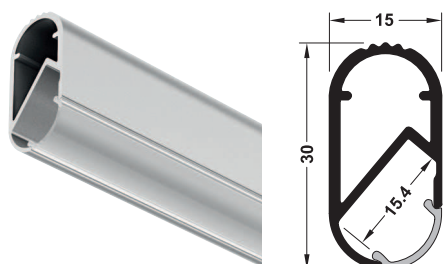

Tubolare per armadio Häfele Loox
emissione luce a 40°

Reggitubo centrale   Supporti centrali/laterali regolabili in altezza   Supporti laterali

Avviso
Non adatto per strip LED 3028
Portata tubolare per armadio: 20 kg/m
Fare attenzione alle misure del fissaggio a clip.
Utilizzando questo profilo i punti LED sono sempre visibili.

	Caratteristiche	Montaggio	Lunghezza mm	Esecuzione	Finitura/Colore	Codice
Tubolare per armadio	Diffusore satinato	–	2500	alluminio	color argento anodizzato	833.72.790
Reggitubo centrale	–	da avvitare sotto il ripiano	–	pressofusione di zinco	verniciato, color alluminio	802.07.900
	regolabile in altezza (85-105 mm)	da avvitare sotto il ripiano	–	pressofusione di zinco	verniciato color alluminio	802.07.910
Supporti laterali	regolabile in altezza (85-105 mm)	da avvitare sotto il ripiano	–	pressofusione di zinco	verniciato color alluminio	803.24.900
	con 3 fori	da avvitare al fianco	–	pressofusione di zinco	verniciato color alluminio	803.25.950

Confezione: 1 pezzo