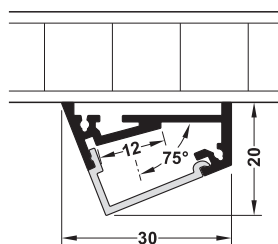

Profilo di design da applicare

altezza totale 20 mm, applicazione angolare

	Versione	Lunghezza mm	Esecuzione	Finitura/Colore	Confezione	Codice
Profilo in alluminio	diffusore satinato	3000	alluminio	anodizzato color argento	1 pezzo	833.71.931
Tappo terminale	–	–	plastica	color argento	5 paia	833.01.825