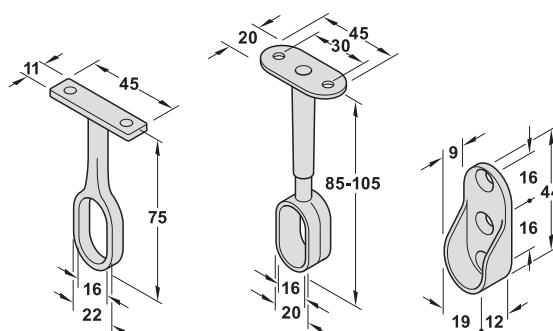

Tubolare per armadio Häfele Loox
emissione luce a 40°

Reggitubo centrale   Supporti centrali/laterali regolabili in altezza   Supporti laterali

Avviso
Non adatto per strip LED 3028
Portata tubolare per armadio: 20 kg/m
Fare attenzione alle misure del fissaggio a clip.
Utilizzando questo profilo i punti LED sono sempre visibili.

	Caratteristiche	Montaggio	Lunghezza mm	Esecuzione	Finitura/Colore	Codice
Tubolare per armadio	Diffusore satinato	–	2500	alluminio	color argento anodizzato	833.72.790
Reggitubo centrale	–	da avvitare sotto il ripiano	–	pressofusione di zinco	verniciato, color alluminio	802.07.900
	regolabile in altezza (85-105 mm)	da avvitare sotto il ripiano	–	pressofusione di zinco	verniciato color alluminio	802.07.910
Supporti laterali	regolabile in altezza (85-105 mm)	da avvitare sotto il ripiano	–	pressofusione di zinco	verniciato color alluminio	803.24.900
	con 3 fori	da avvitare al fianco	–	pressofusione di zinco	verniciato color alluminio	803.25.950

Confezione: 1 pezzo