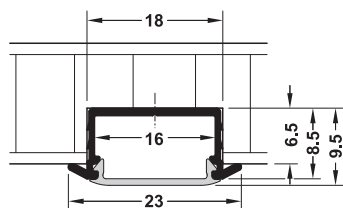

Diffusore satinato
La luce appare "vellutata" e brillante.
I punti luce sono visibili.

Profilo da incassare Häfele Loox

Profondità 6.5 mm

Tappo terminale

Avviso

Non adatto per Strip LED 3028.
Non adatto per il funzionamento in continuo (≥ 8 ore/giorno) con LED 3013/3015.
Utilizzando questo profilo i punti LED sono sempre visibili.