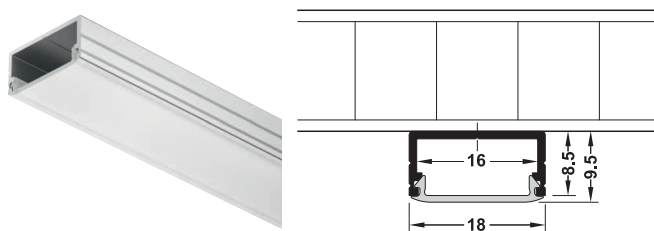

Profilo da applicare Häfele Loox

Altezza profilo 8,5 mm, altezza totale 9,5 mm

Tappo terminale Clip di tenuta 90° Clip di tenuta 40°

Avviso

Non adatto per il funzionamento con LED 3028
Non adatto per funzionamento continuo (≥8 ore/giorno) con LED 3013 e 3015.

La distanza max. fra le clip di fissaggio è 500 mm.
Utilizzando questo profilo i punti LED sono sempre visibili.

	Esecuzione	Lunghezza mm	Esecuzione	Finitura/Colore	Confezione	Codice
Profilo in alluminio	diffusore opale bianco	2500	alluminio	anodizzato color argento	1 pezzo	833.72.840
	diffusore satinato	2500	alluminio	anodizzato color argento	1 pezzo	833.72.843
Tappo terminale	con uscita cavo	–	plastica	color argento	1 paio	833.72.852
Clip di fissaggio 90°	–	22	acciaio inox	color argento	1 paio	833.74.832
Clip di fissaggio 40°	–	22	acciaio inox	color argento	1 paio	833.74.833

Profilo da applicare Häfele Loox

Altezza profilo 13 mm, altezza totale 14 mm

Tappo terminale Clip di tenuta 90° Clip di tenuta 40°

Avviso

La distanza max. fra le clip di fissaggio è 500 mm.

Diffusore	Punti LED visibili									
	LED 2016	LED 2029	LED 2037	LED 2041	LED 2042	LED 2043	LED 2045	LED 3015	LED 3028	LED 3032
opale bianco	sì	–	–	–	sì	sì	–	–	–	–

Confezione: 1 pezzo

→ **Profilo da applicare di design**
Altezza profilo 12 mm, altezza totale 13 mm

Tappo terminale 13 mm

Diffusore	Punti LED visibili					
	LED 2029	LED 2037	LED 2043	LED 2045	LED 3015	LED 3028
satinato	–	–	sì	–	–	–
trasparente	sì	sì	sì	sì	sì	sì