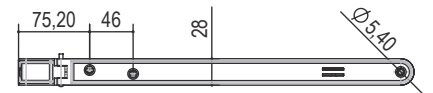

Reggimensole pieghevoli tipo MN188 Folding shelf supports type MN188

acciaio
steel

DIAGRAMMA DI CARICO
LOADING CAPACITY DIAGRAM

tipo type	misura measure	A	finitura finishing	box	pz/ box	kg/ box
MN188.	200.	200	51 bianco white	CNF	2	0,5
	300.	300				0,95
	400.	400	53 nero black			1,4