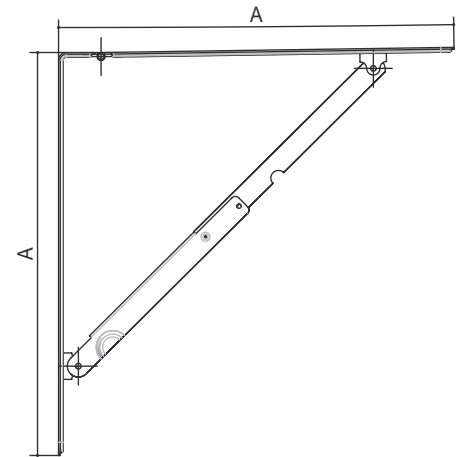

Reggimensole pieghevoli tipo MN188 Folding shelf supports type MN188

acciaio
steel

DIAGRAMMA DI CARICO
LOADING CAPACITY DIAGRAM

tipo type	misura measure	A	finitura finishing	box	pz/ box	kg/ box
MN188.	200.	200	51 bianco white	CNF	2	0,5
	300.	300				0,95
	400.	400	53 nero black			1,4