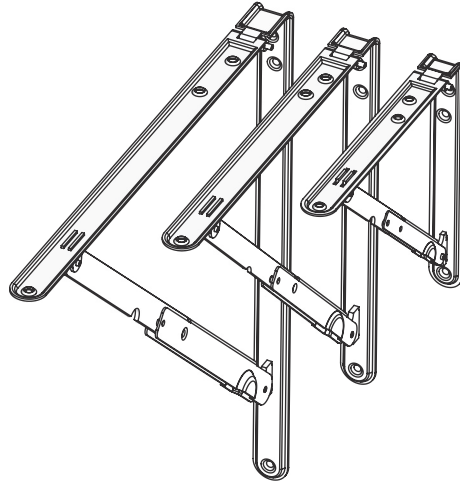

Reggimensole pieghevoli tipo MN188 Folding shelf supports type MN188

acciaio
steel

DIAGRAMMA DI CARICO
LOADING CAPACITY DIAGRAM

tipo type	misura measure	A	finitura finishing	box	pz/ box	kg/ box
MN188.	200.	200	51 bianco white	CNF	2	0,5
	300.	300				0,95
	400.	400	53 nero black			1,4