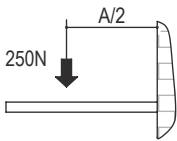

Reggimensole pieghevoli tipo MN188 Folding shelf supports type MN188

acciaio
steel

DIAGRAMMA DI CARICO
LOADING CAPACITY DIAGRAM

tipo type	misura measure	A	finitura finishing	box	pz/ box	kg/ box
MN188.	200.	200	51 bianco white	CNF	2	0,5
	300.	300				0,95
	400.	400	53 nero black			1,4