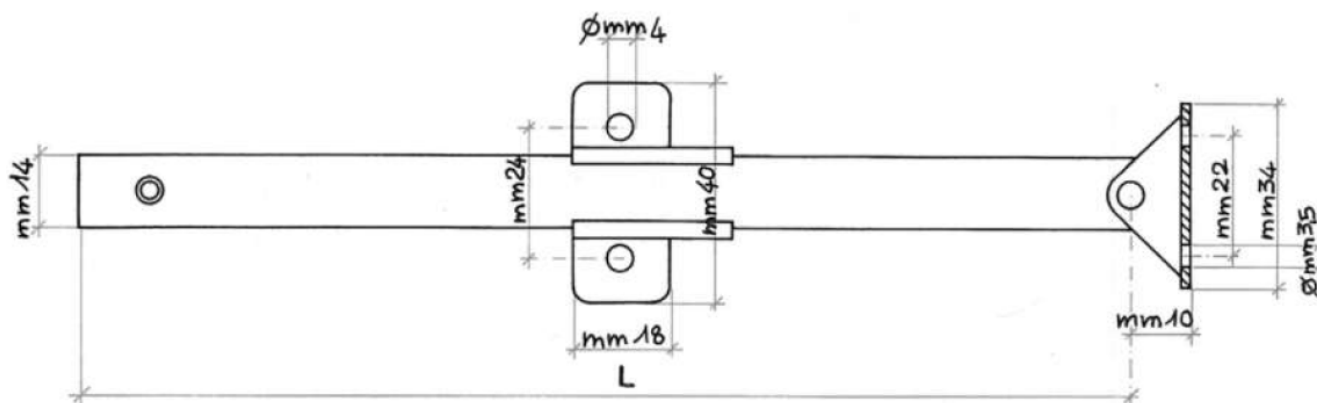

## Asta snodata a scatto in ottone

MACO 0214

	15	20	25	30
L	145	195	245	295

## Asta snodata in tondino ottone

MACO 0144

	15	20	25	30
L	160	210	260	310