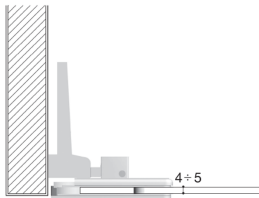

cerniera crist.molla rit. - nichel satinato opaco

PRODOTTO

CF01025 - cerniere per vetro
cerniere

DESIGNER

MATERIALE

metallo pressofuso

VARIANTE - FINITURA

cerniera crist.molla rit. - cromo lucido