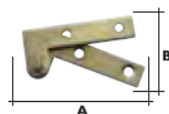

**PERNO
DOPPIA SQUADRA**

BOX 24

FE 575

CODICE	A	B	i	Ottonato
FE 575	50	21	-	

PERNO DRITTO

BOX 24

**FE 576.50
FE 576.80**

CODICE	A	B	i	Naturale
FE 576.50	50	8	-	
FE 576.80	80	8	-	

PERNO ECCENTRICO

BOX 24

FE 577

CODICE	A	B	i	Tropicalizzato
FE 577	65	20	-	