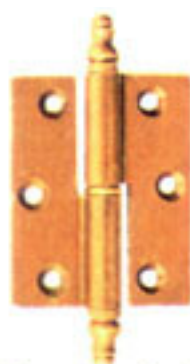

Art.  
**114**

**Cerniera sfilabile con capitello nocciolo  $\varnothing$  mm 8 liscio.** Piana - 1/2 collo - collo

Materiale: Ottone - Finitura: oro satinato - oro lucido - bronzato

Dimensione: mm 40x40 - 50x40 - 60x40

Confezione: 15/20 pezzi

Art.  
**115**

**Cerniera sfilabile con capitello nocciolo  $\varnothing$  mm 8 rigato.** Piana - 1/2 collo - collo

Materiale: Ottone - Finitura: oro satinato - bronzato

Dimensione: mm 40x40 - 50x40 - 60x40

Confezione: 15/20 pezzi

Art.  
**250**

**Cerniera barocco sfilabile dx, sx.**

Materiale: Ottone pressofuso - Finitura: oro lucido - bronzato

Dimensione: mm 65x55

Confezione: 24 pezzi