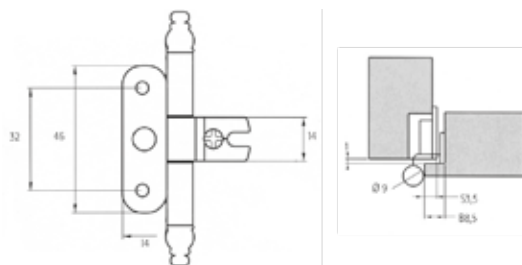

 pz. 50

Cerniera per porte in luce scodellino \varnothing 35

Articolo	Finitura	Misura mm
A0056	30-40	35x18x21

 pz. 50

Cerniera per porte in luce scodellino \varnothing 35

Articolo	Finitura	Misura mm
A0057	30-40	35x18x21

 pz. 50

Cerniera per porte in battuta

Articolo	Finitura	Misura mm
A0058	30-40	46x14x15

pz. 50

base A0069

Cerniera per porte in battuta

Articolo	Finitura	Misura mm
A0059	30-40	46x14x14

pz. 50

base A0069

Cerniera per porte in battuta

Articolo	Finitura	Misura mm
A0113	30-40	46x14x14

pz. 50

base A0069

Cerniera per porte in battuta

Articolo	Finitura	Misura mm
A0114	30-40	46x14x14

pz. 50

base A0069

Premontaggio a due regolazioni scodellino \varnothing 35

Articolo	Finitura	Misura mm
A0069	30-40	51,65x22,6

pz. 50

Cerniera per porte in battuta scodellino \varnothing 40

Articolo	Finitura	Misura mm
A0061	30-40	40x15x9,5