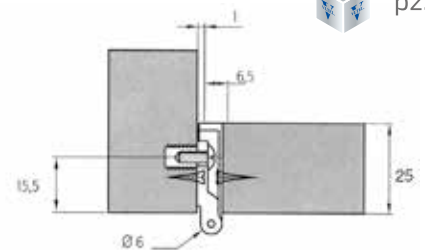

base A0069

Cerniera per porte in battuta

Articolo	Finitura	Misura mm
A0113	30-40	46x14x14

pz. 50

base A0069

Cerniera per porte in battuta

Articolo	Finitura	Misura mm
A0114	30-40	46x14x14

pz. 50

base A0069

Premontaggio a due regolazioni scodellino \varnothing 35

Articolo	Finitura	Misura mm
A0069	30-40	51,65x22,6

pz. 50

Cerniera per porte in battuta scodellino \varnothing 40

Articolo	Finitura	Misura mm
A0061	30-40	40x15x9,5

pz. 50

completa di premontaggio

Cerniera per porte in luce scodellino \varnothing 35

Articolo	Finitura	Misura mm
A0070	30-40	35 x 25

pz. 50

Cerniera ali plane in ottone

Articolo	Finitura	Misura mm
A0156 (DX)	30-40	A65-B55
A0157 (SX)	30-40	A65-B55

pz. 24

Cerniera ali zancate in ottone

Articolo	Finitura	Misura mm
A0204 (DX)	30-40	A65-B55
A0205 (SX)	30-40	A65-B55

pz. 24

Cerniera ali plane in ottone

Articolo	Finitura	Misura mm
A0170 (DX)	30-40	A50-B40
A0171 (SX)	30-40	A50-B40