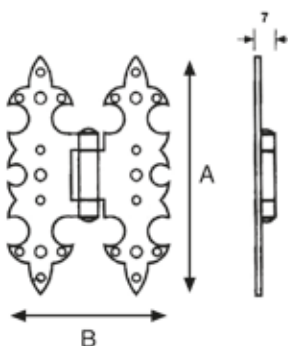

pz. 50

completa di premontaggio

Cerniera per porte in luce scodellino \varnothing 35

Articolo	Finitura	Misura mm
A0070	30-40	35 x 25

pz. 50

Cerniera ali plane in ottone

Articolo	Finitura	Misura mm
A0156 (DX)	30-40	A65-B55
A0157 (SX)	30-40	A65-B55

pz. 24

Cerniera ali zancate in ottone

Articolo	Finitura	Misura mm
A0204 (DX)	30-40	A65-B55
A0205 (SX)	30-40	A65-B55

pz. 24

Cerniera ali plane in ottone

Articolo	Finitura	Misura mm
A0170 (DX)	30-40	A50-B40
A0171 (SX)	30-40	A50-B40

pz. 20

Cerniera ali zancate in ottone

Articolo	Finitura	Misura mm
A0206 (DX)	30-40	A50-B40
A0207 (SX)	30-40	A50-B40

pz. 24

Cerniera in ferro verniciato ali plane

Articolo	Finitura	Misura mm
A0158	87	A67-B40

 pz. 50

Cerniera in ferro verniciato ali zancate

Articolo	Finitura	Misura mm
A0159	87	A67-B38

 pz. 40

Cerniera in ferro verniciato ali plane

Articolo	Finitura	Misura mm
A0160	87	A104-B72

 pz. 30

Cerniera in ferro verniciato ali zancate