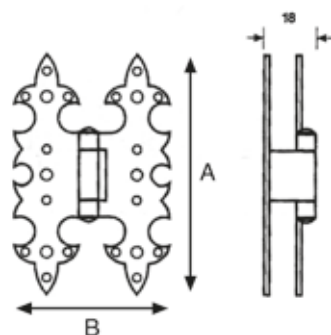

pz. 50

completa di premontaggio

Cerniera per porte in luce scodellino \varnothing 35

Articolo	Finitura	Misura mm
A0070	30-40	35 x 25

pz. 50

Cerniera ali plane in ottone

Articolo	Finitura	Misura mm
A0156 (DX)	30-40	A65-B55
A0157 (SX)	30-40	A65-B55

pz. 24

Cerniera ali zancate in ottone

Articolo	Finitura	Misura mm
A0204 (DX)	30-40	A65-B55
A0205 (SX)	30-40	A65-B55

pz. 24

Cerniera ali plane in ottone

Articolo	Finitura	Misura mm
A0170 (DX)	30-40	A50-B40
A0171 (SX)	30-40	A50-B40

pz. 20

Cerniera ali zancate in ottone

Articolo	Finitura	Misura mm
A0206 (DX)	30-40	A50-B40
A0207 (SX)	30-40	A50-B40

pz. 24

Cerniera in ferro verniciato ali plane

Articolo	Finitura	Misura mm
A0158	87	A67-B40

 pz. 50

Cerniera in ferro verniciato ali zancate

Articolo	Finitura	Misura mm
A0159	87	A67-B38

 pz. 40

Cerniera in ferro verniciato ali plane

Articolo	Finitura	Misura mm
A0160	87	A104-B72

 pz. 30

Cerniera in ferro verniciato ali zancate