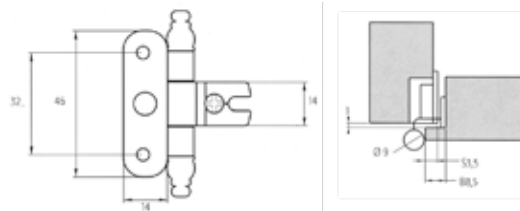

Base A0051

Cerniera per porte in luce scodellino \varnothing 32

Articolo	Finitura	Misura mm
A0054	30-40	32 x 34

 pz. 50

Cerniera per porte in luce scodellino \varnothing 35

Articolo	Finitura	Misura mm
A0055	30-40	35x24x15

 pz. 50

Cerniera per porte in luce scodellino \varnothing 35

Articolo	Finitura	Misura mm
A0056	30-40	35x18x21

 pz. 50

Cerniera per porte in luce scodellino \varnothing 35

Articolo	Finitura	Misura mm
A0057	30-40	35x18x21

 pz. 50

Cerniera per porte in battuta

Articolo	Finitura	Misura mm
A0058	30-40	46x14x15

pz. 50

base A0069

Cerniera per porte in battuta

Articolo	Finitura	Misura mm
A0059	30-40	46x14x14

pz. 50

base A0069

Cerniera per porte in battuta

Articolo	Finitura	Misura mm
A0113	30-40	46x14x14

pz. 50

base A0069

Cerniera per porte in battuta

Articolo	Finitura	Misura mm
A0114	30-40	46x14x14

pz. 50