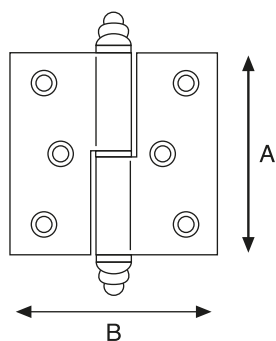

pz. 50

completa di premontaggio

Cerniera per porte in luce scodellino \varnothing 35

Articolo	Finitura	Misura mm
A0070	30-40	35 x 25

pz. 50

Cerniera ali plane in ottone

Articolo	Finitura	Misura mm
A0156 (DX)	30-40	A65-B55
A0157 (SX)	30-40	A65-B55

pz. 24

Cerniera ali zancate in ottone

Articolo	Finitura	Misura mm
A0204 (DX)	30-40	A65-B55
A0205 (SX)	30-40	A65-B55

pz. 24

Cerniera ali plane in ottone

Articolo	Finitura	Misura mm
A0170 (DX)	30-40	A50-B40
A0171 (SX)	30-40	A50-B40

pz. 20

Cerniera ali zancate in ottone

Articolo	Finitura	Misura mm
A0206 (DX)	30-40	A50-B40
A0207 (SX)	30-40	A50-B40

pz. 24

Cerniera in ferro verniciato ali plane

Articolo	Finitura	Misura mm
A0158	87	A67-B40