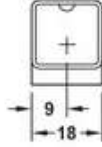

Giunti ad angolo universali

Misura X = spessore legno + 10 mm

→ Giunzione angolare

larghezza 18 mm, Mini

- > Applicazione: per mobili di dimensioni ridotte, per carichi leggeri
- > Esecuzione: plastica
- > Caratteristiche: con tappo di copertura
- > Montaggio: da avvitare

larghezza 44 mm

Larghezza mm	belge	marrone scuro	bianco
18	262.56.404	262.56.155	262.56.708
44	262.55.425	262.55.112	262.55.710

Confezione: 100 oppure 1000 pezzi