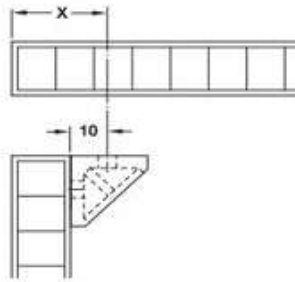

Giunti ad angolo universali

Misura X = spessore legno + 10 mm

→ Giunzione angolare

larghezza 18 mm, Mini

- > Applicazione: per mobili di dimensioni ridotte, per carichi leggeri
- > Esecuzione: plastica
- > Caratteristiche: con tappo di copertura
- > Montaggio: da avvitare

larghezza 44 mm

Larghezza mm	belge	marrone scuro	bianco
18	262.56.404	262.56.155	262.56.708
44	262.55.425	262.55.112	262.55.710

Confezione: 100 oppure 1000 pezzi