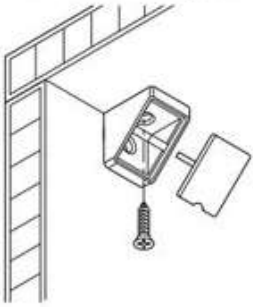

Giunti ad angolo universali

Misura X = spessore legno + 10 mm

→ Giunzione angolare

larghezza 18 mm, Mini

- > Applicazione: per mobili di dimensioni ridotte, per carichi leggeri
- > Esecuzione: plastica
- > Caratteristiche: con tappo di copertura
- > Montaggio: da avvitare

larghezza 44 mm

Larghezza mm	belge	marrone scuro	bianco
18	262.56.404	262.56.155	262.56.708
44	262.55.425	262.55.112	262.55.710

Confezione: 100 oppure 1000 pezzi