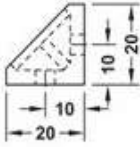

Giunti ad angolo universali

Misura X = spessore legno + 10 mm

→ Giunzione angolare

larghezza 18 mm, Mini

- > Applicazione: per mobili di dimensioni ridotte, per carichi leggeri
- > Esecuzione: plastica
- > Caratteristiche: con tappo di copertura
- > Montaggio: da avvitare

larghezza 44 mm

Larghezza mm	belge	marrone scuro	bianco
18	262.56.404	262.56.155	262.56.708
44	262.55.425	262.55.112	262.55.710

Confezione: 100 oppure 1000 pezzi