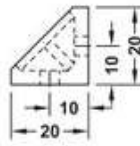

Giunti ad angolo universali

Misura X = spessore legno + 10 mm

→ Giunzione angolare

larghezza 18 mm, Mini

- > Applicazione: per mobili di dimensioni ridotte, per carichi leggeri
- > Esecuzione: plastica
- > Caratteristiche: con tappo di copertura
- > Montaggio: da avvitare

larghezza 44 mm

Larghezza mm	belge	marrone scuro	bianco
18	262.56.404	262.56.155	262.56.708
44	262.55.425	262.55.112	262.55.710

Confezione: 100 oppure 1000 pezzi