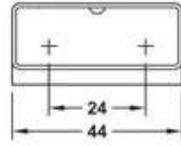

Giunti ad angolo universali

Misura X = spessore legno + 10 mm

→ Giunzione angolare

larghezza 18 mm, Mini

- > Applicazione: per mobili di dimensioni ridotte, per carichi leggeri
- > Esecuzione: plastica
- > Caratteristiche: con tappo di copertura
- > Montaggio: da avvitare

larghezza 44 mm

Larghezza mm	belge	marrone scuro	bianco
18	262.56.404	262.56.155	262.56.708
44	262.55.425	262.55.112	262.55.710

Confezione: 100 oppure 1000 pezzi