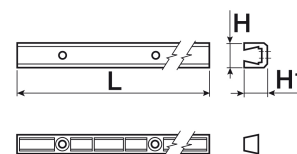

Guida in nylon a coda di rondine per unione ripiani. Larghezze disponibili: 16mm e 20mm. Finitura: marrone.

Nylon cutaway slide for shelves junction. Available width: 16mm, 20mm. Finishing: brown.

DATI TECNICI/TECHNICAL DATA mm

H	16	16	16	20	20	20
H1	14	14	14	16	16	16
L	500	300	360	360	500	300

COD.	DESCRIZIONE / DESCRIPTION	
05.0076030042	GUIDA STICK CM.30 H.16 / STICK SLIDE CM.30 H.16	200 NR
05.0076030242	GUIDA STICK CM.30 H.20 / STICK SLIDE CM.30 H.20	200 NR
05.0076036042	GUIDA STICK CM.36 DA 16 / STICK SLIDE CM.36 H.16	200 NR
05.0076050042	GUIDA STICK CM.50 H.16 / STICK SLIDE CM.50 H.16	200 NR
05.0076050242	GUIDA STICK CM.50 H.20 / STICK SLIDE CM.50 H.20	200 NR
05.0076E30042	GUIDA STICK ECONOMICA CM.30 H.20 / ECO STICK SLIDE CM.30 H.20	200 NR
05.0076E36042	GUIDA STICK ECONOMICA CM.36 H.20 / ECO STICK SLIDE CM.36 H.20	200 NR
05.0076E50042	GUIDA STICK ECONOMICA CM.50 H.20 / ECO STICK SLIDE CM.50 H.20	200 NR