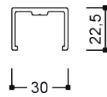

# Kit per vetrine Terno scorrevoli. Lunghezza mt.3

1:4

TRN 02000 10 01

TRN 02000 20 01

TRN 02000 25 01

TRN 02000 30 01

TRN 02000 35 00

TRN 02000 90 00