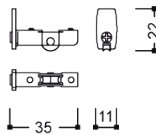

# Kit per vetrine Terno scorrevoli. Lunghezza mt.3

1:4

TRN 02000 10 01

TRN 02000 20 01

TRN 02000 25 01

TRN 02000 30 01

TRN 02000 35 00

TRN 02000 90 00