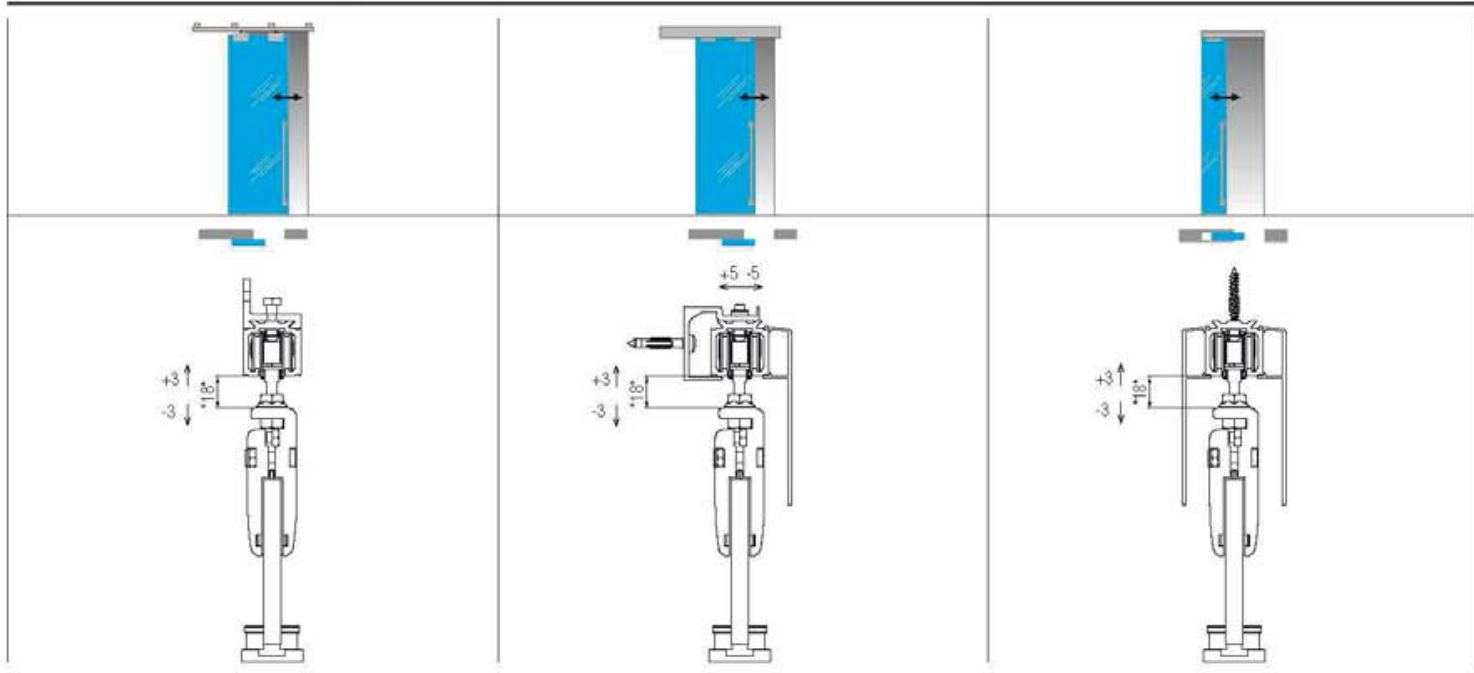

Soluzioni scorrevoli realizzabili
Soluciones correderas realizables
Solutions réalisables avec portes coulissantes