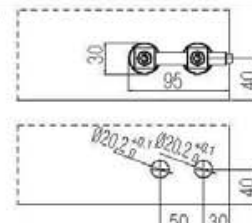

Soluzioni scorrevoli realizzabili
Soluciones correderas realizables
Solutions réalisables avec portes coulissantes

80 kg

120 kg

80 kg

120 kg

Optional: Anta Doppia
Opcional: Hoja Doble
En option: Vantail Double