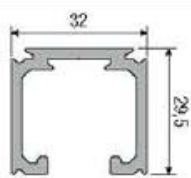

Soluzioni scorrevoli realizzabili
Soluciones correderas realizables
Solutions réalisables avec portes coulissantes

80 kg