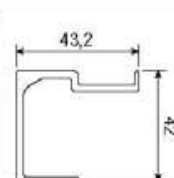

Soluzioni scorrevoli realizzabili
Soluciones correderas realizables
Solutions réalisables avec portes coulissantes

80 kg

120 kg

80 kg

120 kg

Optional: Anta Doppia
Opcional: Hoja Doble
En option: Vantail Double