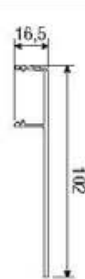

SYSTEM 1700/80/120

Sistema scorrevole per porte in vetro
 Sistema corredero para puertas de vidrio
 Système coulissant pour portes en verre

Patented
 Patentado
 Breveté

KIT Art. 1700 2

Carrello di scorrimento 80/120kg Carro de deslizamiento 80/120kg Chariot de coulissement 80/120 kg		2 pcs
Pinza ancoraggio vetro + guarnizione Mordaza de suspensión vidrio + protección Mâchoire d'ancrage verre + Joint de vitrage		2 pcs
Guida inferiore Guiador inferior Guidage au sol		1 pcs
Freno d'arresto Freno tope Frein de blocage		2 pcs
Chiave regolazione freno Clave regulación freno Clé de réglage du frein		1 pcs
Guarnizione ai perni Protección pernos Garniture aux pivots		1 pcs
Perni di sicurezza sp. 8-10-12 Pernos de seguridad espesor 8-10-12 Axe de sécurité ép. 8-10-12		2x3 pcs

*Ricambi - *Repuestos - *Echanges

Art. 0500 52 Carrello di scorrimento 80/120kg Carro de deslizamiento 80/120kg Chariot de coulissement 80/120 kg		2 pcs
Art. 1700 51 Pinza ancoraggio vetro + guarnizione Mordaza de suspensión vidrio + protección Mâchoire d'ancrage verre + Joint de vitrage		1 pcs
Art. 7550 12 CP Guida inferiore Guiador inferior Guidage au sol		1 pcs
Art. 0500 12 Freno d'arresto Freno tope Frein de blocage		2 pcs
Art. 0500 58 Piastrini di fissaggio + viti per profilo di aggancio a parete 0500 F Placas de fijación + tornillos para perfil de acoplamiento a pared 0500 F Plaque de fixation + vis pour profil de fixation au mur 0500 F		100 pcs

**No compatible con artículos 0500/4 y 0500/5.

*Les accessoires présents dans le tableau "pièces de rechanges" sont vendus **seulement** dans les quantités indiquées.

**Non compatible avec l'article 0500/4 et 0500/5.

Soluzioni scorrevoli realizzabili
Soluciones correderas realizables
Solutions réalisables avec portes coulissantes

80 kg

120 kg

80 kg

120 kg

Optional: Anta Doppia
Opcional: Hoja Doble
En option: Vantail Double