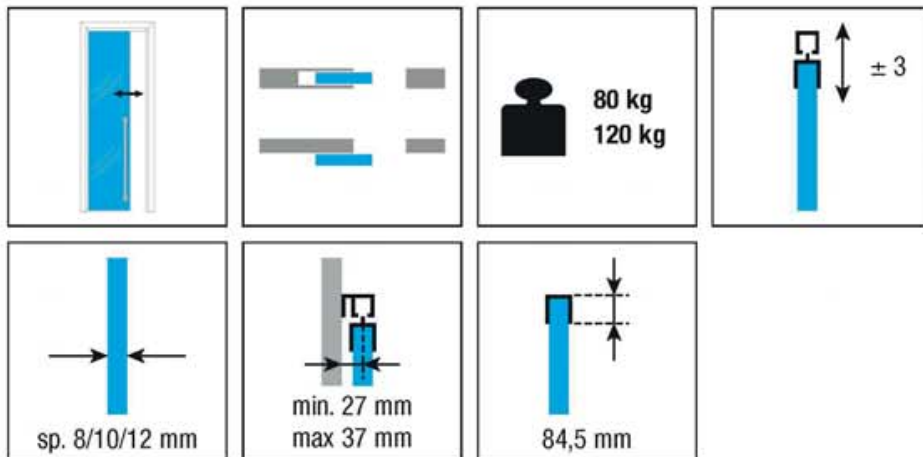

SYSTEM 1700/80/120

Sistema scorrevole per porte in vetro
 Sistema corredero para puertas de vidrio
 Système coulissant pour portes en verre

Patented
 Patentado
 Breveté

KIT Art. 1700 2

Carrello di scorrimento 80/120kg Carro de deslizamiento 80/120kg Chariot de coulissement 80/120 kg		2 pcs
Pinza ancoraggio vetro + guarnizione Mordaza de suspensión vidrio + protección Mâchoire d'ancrage verre + Joint de vitrage		2 pcs
Guida inferiore Guiador inferior Guidage au sol		1 pcs
Freno d'arresto Freno tope Frein de blocage		2 pcs
Chiave regolazione freno Clave regulación freno Clé de réglage du frein		1 pcs
Guarnizione ai perni Protección pernos Garniture aux pivots		1 pcs
Perni di sicurezza sp. 8-10-12 Pernos de seguridad espesor 8-10-12 Axe de sécurité ép. 8-10-12		2x3 pcs