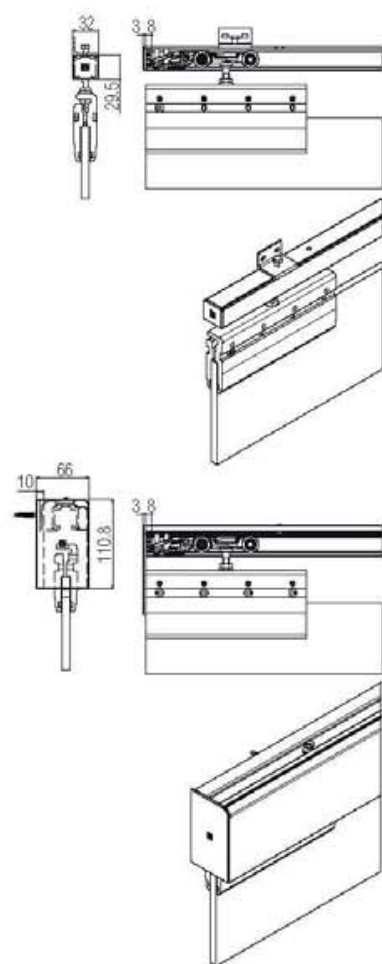

Soluzioni scorrevoli realizzabili
Soluciones correderas realizables
Solutions réalisables avec portes coulissantes