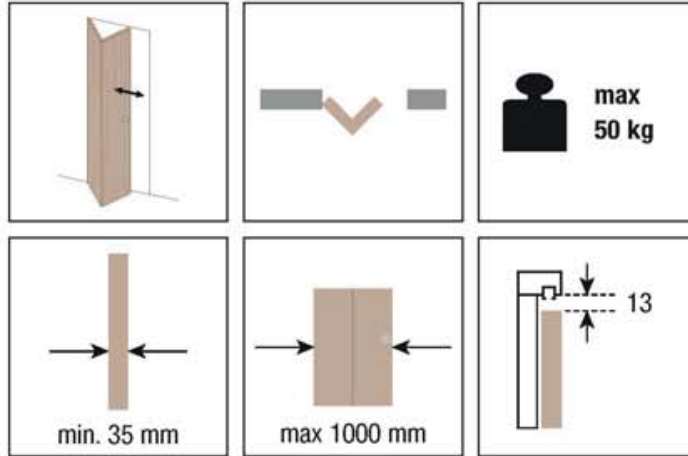

SYSTEM 0200/50

Sistema per porte in legno a libro
 Sistema para puertas de madera de libro
 Système pour portes en bois en livre

KIT Art. 0200 1 (Art. 0200 4 + 0200 100)

Binario forato e anodizzato nero 1 m (solo nel KIT 0200 1) Guía anodizada y perforada negra (solo en el kit 0200 1) Rail perforé et anodisé noir m 1 (uniquement dans le KIT 0200 1)		
Cerniera centrale superiore/ inferiore Bisagra superior/inferior Etrier sup./ inf.		2 pcs
Cerniera laterale sup. Bisagra superior Charnière latérale supérieure		1 pcs
Cerniera laterale inf. Bisagra inferior Charnière latérale inférieure		1 pcs
Battuta Freno tope Entretoise de blocage		1 pcs
Freno d'arresto Freno tope Frein de blocage		1 pcs
Carrello Carro Chariot		1 pcs