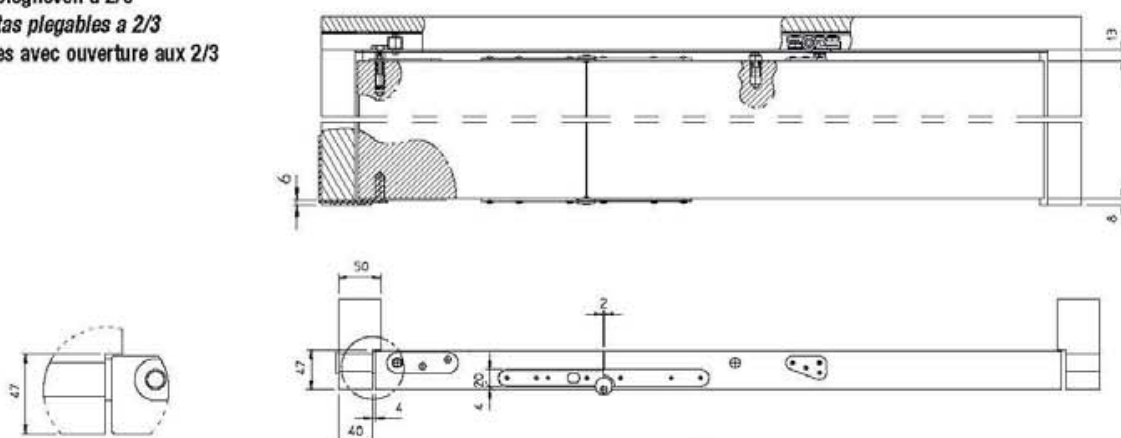

Soluzioni realizzabili
Soluciones realizables
Solutions réalisables