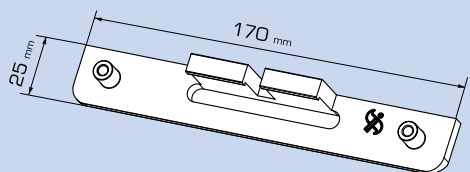

Pinza maschio ossidata argento

CODICE 1011201A

Pinza femmina ossidata argento

CODICE 1011202A

Pinza maschio ossidata nera

CODICE 1011201N

Pinza femmina ossidata nera

CODICE 1011202N

Guida inferiore pressofusa per vetro 8÷13 completa di perni teflon rettificati

CODICE 1011010