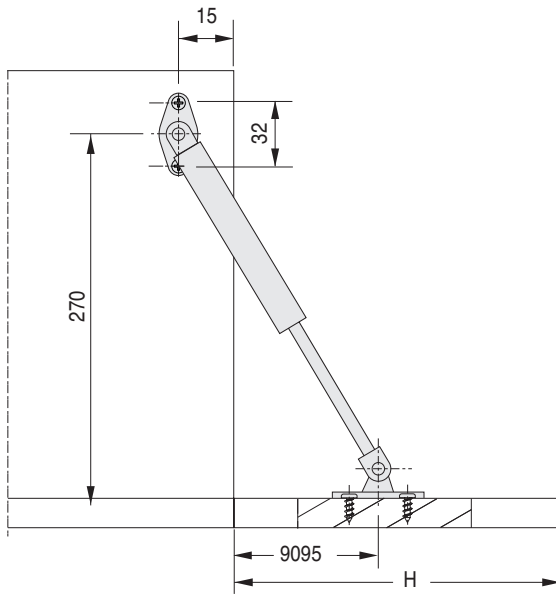

Movimenti per ante
Wing movements
Compases para muebles

Cilindro acciaio verniciato argento
Stell cylinder silver painted
Cilindro acero barnizado silver

622
622AL

Cod.

PG062215ARG00

PG062215ARGAL

90°

30

90°

30

Attacco per anta legno
Fitting for wood flap

Enganche para puertas de madera

Attacco per anta alluminio
Fitting for aluminium flap

Enganche para puertas de aluminio

1 pistone
1 piston
1 piston

2 pistoni
2 pistons
2 pistones