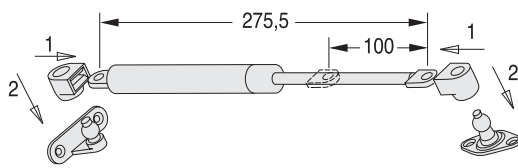

90°

30

Attacco per anta legno
Fitting for wood flap

Enganche para puertas de madera

Attacco per anta alluminio
Fitting for aluminium flap

Enganche para puertas de aluminio

1 pistone
1 piston
1 piston

2 pistoni
2 pistons
2 pistones