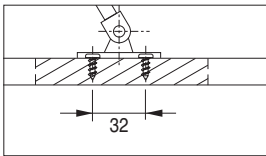

90°

30

Attacco per anta legno
Fitting for wood flap

Enganche para puertas de madera

Attacco per anta alluminio
Fitting for aluminium flap

Enganche para puertas de aluminio

1 pistone
1 piston
1 piston

2 pistoni
2 pistons
2 pistones