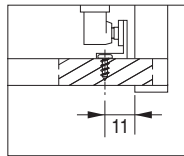

90°

30

Attacco per anta legno
Fitting for wood flap

Enganche para puertas de madera

Attacco per anta alluminio
Fitting for aluminium flap

Enganche para puertas de aluminio

1 pistone
1 piston
1 piston

2 pistoni
2 pistons
2 pistones