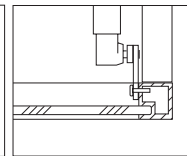

90°

30

Attacco per anta legno
Fitting for wood flap

Enganche para puertas de madera

Attacco per anta alluminio
Fitting for aluminium flap

Enganche para puertas de aluminio

1 pistone
1 piston
1 piston

2 pistoni
2 pistons
2 pistones