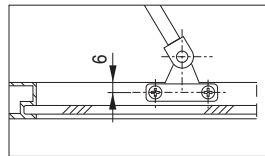

90°

30

Attacco per anta legno
Fitting for wood flap

Enganche para puertas de madera

Attacco per anta alluminio
Fitting for aluminium flap

Enganche para puertas de aluminio

1 pistone
1 piston
1 piston

2 pistoni
2 pistons
2 pistones