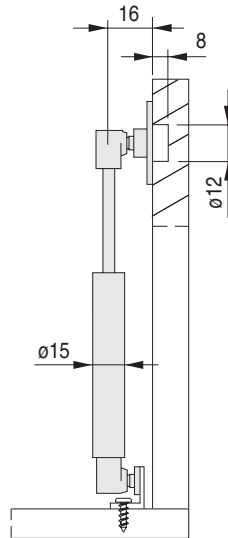

Movimenti per ante
Wing movements
Compases para muebles

Cilindro acciaio verniciato argento
Stell cylinder silver painted
Cilindro acero barnizado silver

622
622AL

Cod.

PG062215ARG00

PG062215ARGAL

90°

30

90°

30

Attacco per anta legno
Fitting for wood flap

Enganche para puertas de madera

Attacco per anta alluminio
Fitting for aluminium flap

Enganche para puertas de aluminio

1 pistone
1 piston
1 piston

2 pistoni
2 pistons
2 pistones