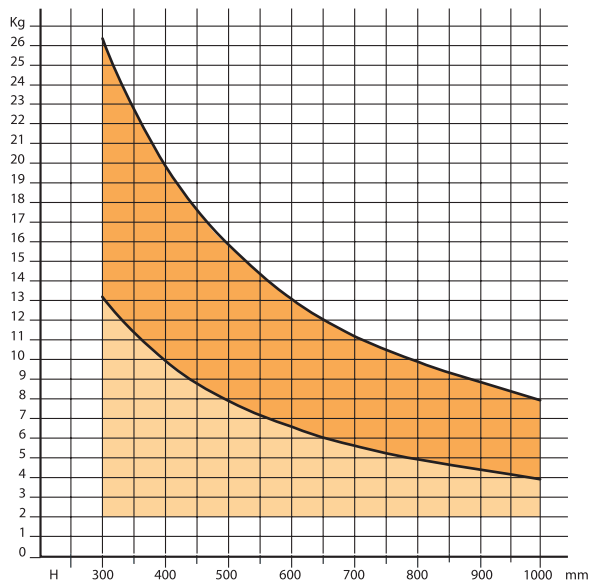

90°

30

Attacco per anta legno
Fitting for wood flap

Enganche para puertas de madera

Attacco per anta alluminio
Fitting for aluminium flap

Enganche para puertas de aluminio

1 pistone
1 piston
1 piston

2 pistoni
2 pistons
2 pistones