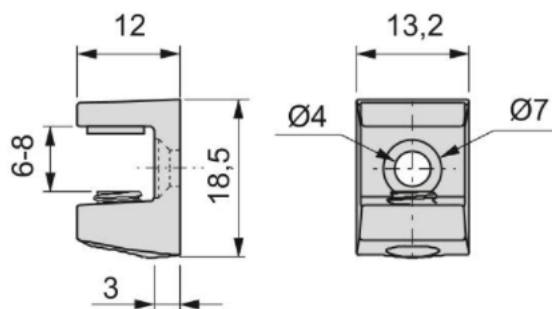

4007907

Informazioni sul prodotto

- Ø3
- Ø5

SKU	4007907
Materiale	Tecnoplastica, Zama
Finitura	Nichelato
Imballo	1000 UN
Diametro	Ø 5

**Reggipiano Evo per ripiano vetro, Nichelato, Tecnoplastica e Zama**

4008007