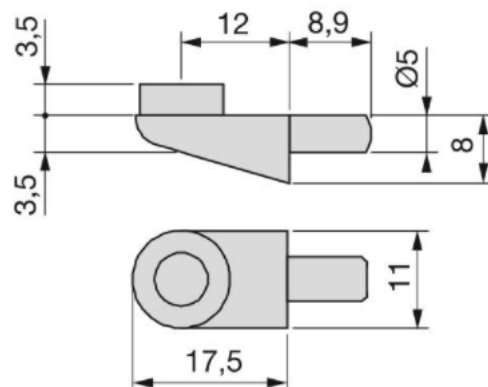

**Reggipiano per vetro, Nichelato, Tecnoplastica e Zama**

8013807

**Colori disponibili:  
Nichel, ottone, bronzo**

Informazioni sul prodotto

Ø5

SKU	8013807
Materiale	Tecnoplastica, Zama
Finitura	Nichelato
Imballo	1000 UN

**Reggipiano per vetro, Nichelato, Tecnoplastica e Zama**

8045007

Informazioni sul prodotto

SKU	8045007
Materiale	Tecnoplastica, Zama
Finitura	Nichelato
Imballo	1000 UN

**Reggipiano Evo per ripiano vetro, Ø 5, Nichelato, Tecnoplastica e Zama**

4007907

Informazioni sul prodotto

- Ø3
- Ø5

SKU	4007907
Materiale	Tecnoplastica, Zama
Finitura	Nichelato
Imballo	1000 UN
Diametro	Ø 5

**Reggipiano Evo per ripiano vetro, Nichelato, Tecnoplastica e Zama**

4008007