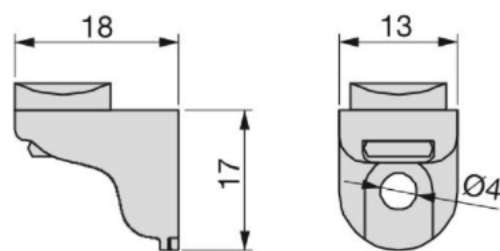

**Reggipiano per vetro, Nichelato, Tecnoplastica e Zama**

8013807

**Colori disponibili:  
Nichel, ottone, bronzo**

Informazioni sul prodotto

Ø5

SKU	8013807
Materiale	Tecnoplastica, Zama
Finitura	Nichelato
Imballo	1000 UN

**Reggipiano per vetro, Nichelato, Tecnoplastica e Zama**

8045007

Informazioni sul prodotto

SKU	8045007
Materiale	Tecnoplastica, Zama
Finitura	Nichelato
Imballo	1000 UN

**Reggipiano Evo per ripiano vetro, Ø 5, Nichelato, Tecnoplastica e Zama**

4007907

Informazioni sul prodotto

- Ø3
- Ø5

SKU	4007907
Materiale	Tecnoplastica, Zama
Finitura	Nichelato
Imballo	1000 UN
Diametro	Ø 5

**Reggipiano Evo per ripiano vetro, Nichelato, Tecnoplastica e Zama**

4008007