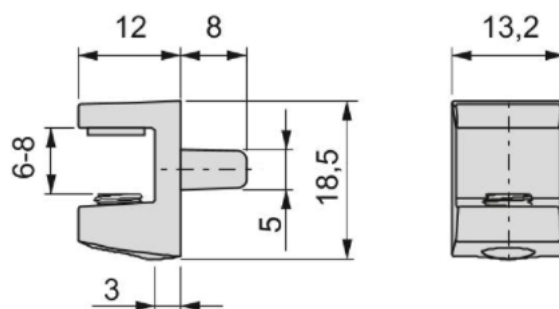

**Reggipiano per vetro, Nichelato, Tecnoplastica e Zama**

8045007

Informazioni sul prodotto

SKU	8045007
Materiale	Tecnoplastica, Zama
Finitura	Nichelato
Imballo	1000 UN

**Reggipiano Evo per ripiano vetro, Ø 5, Nichelato, Tecnoplastica e Zama**

4007907

Informazioni sul prodotto

- Ø3
- Ø5

SKU	4007907
Materiale	Tecnoplastica, Zama
Finitura	Nichelato
Imballo	1000 UN
Diametro	Ø 5

**Reggipiano Evo per ripiano vetro, Nichelato, Tecnoplastica e Zama**

4008007