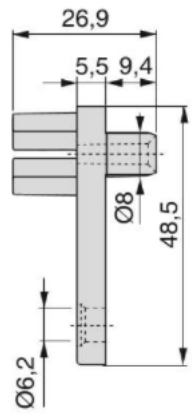

**Profilo traversi Albeam per mobili da cucina,
2,35 m, Anodizzato opaco, Alluminio**

8162762

Informazioni sul prodotto

SKU	8162762
Materiale	Alluminio
Finitura	Anodizzato opaco
Imballo	14 UN
Lunghezza	2,35 m

Accessorio di unione Albeam per mobili da cucina, Per vite, Plastica grigia, Tecnoplastica

8920521

Informazioni sul prodotto

SKU	8920521
Materiale	Tecnoplastica
Finitura	Plastica grigia
Imballo	100 UN
Descrizione	Per vite