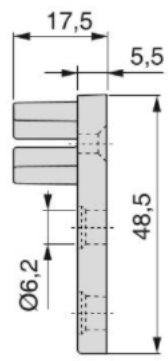

**Profilo traversi Albeam per mobili da cucina,
2,35 m, Anodizzato opaco, Alluminio**

8162762

Informazioni sul prodotto

SKU	8162762
Materiale	Alluminio
Finitura	Anodizzato opaco
Imballo	14 UN
Lunghezza	2,35 m

Accessorio di unione Albeam per mobili da cucina, Per vite, Plastica grigia, Tecnoplastica

8920521

Informazioni sul prodotto

SKU	8920521
Materiale	Tecnoplastica
Finitura	Plastica grigia
Imballo	100 UN
Descrizione	Per vite