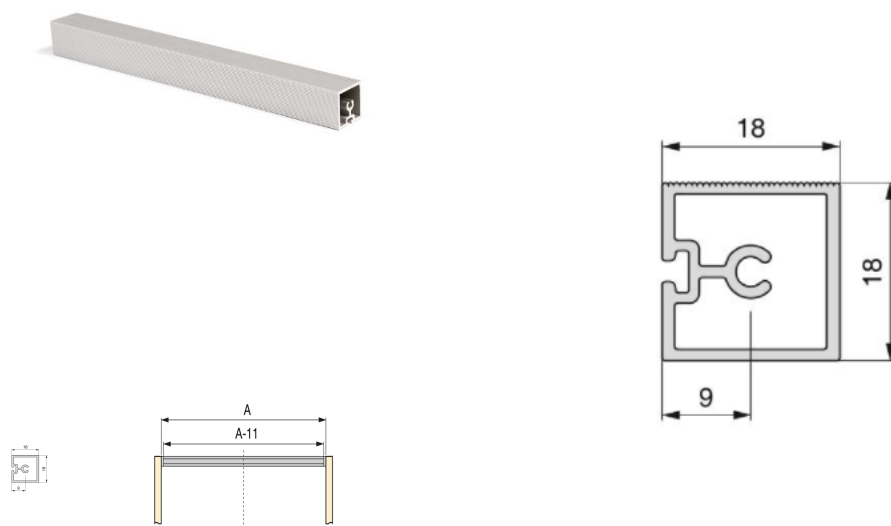

**Profilo traversi Albeam per mobili da cucina,
2,35 m, Anodizzato opaco, Alluminio**

8162762

Informazioni sul prodotto

SKU	8162762
Materiale	Alluminio
Finitura	Anodizzato opaco
Imballo	14 UN
Lunghezza	2,35 m

Accessorio di unione Albeam per mobili da cucina, Per vite, Plastica grigia, Tecnoplastica

8920521

Informazioni sul prodotto

SKU	8920521
Materiale	Tecnoplastica
Finitura	Plastica grigia
Imballo	100 UN
Descrizione	Per vite