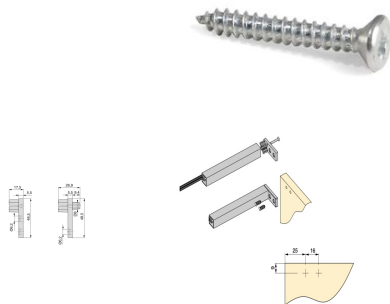

**Profilo traversi Albeam per mobili da cucina,
2,35 m, Anodizzato opaco, Alluminio**

8162762

Informazioni sul prodotto

SKU	8162762
Materiale	Alluminio
Finitura	Anodizzato opaco
Imballo	14 UN
Lunghezza	2,35 m

Accessorio di unione Albeam per mobili da cucina, Per vite, Plastica grigia, Tecnoplastica

8920521

Informazioni sul prodotto

SKU	8920521
Materiale	Tecnoplastica
Finitura	Plastica grigia
Imballo	100 UN
Descrizione	Per vite