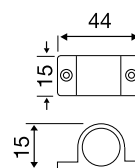

Tavellino a scatto in ottone

Articolo	Finitura	Misura mm
E0048	30-40-51-52	B5
E0049	30-40-51-52	B10
E0050	30-40-51-52	B15
E0051	30-40-51-52	B20
E0052	30-40-51-52	B25
E0053	30-40-51-52	B30

pz. 50

Tavellino alla romana

Articolo	Finitura	Misura mm
E0441	30-40-51	49x52

pz. 50

Gancio fermapersiane in ottone

Articolo	Finitura	Misura mm
E0055	30-40-51-52	B60
E0056	30-40-51-52	B80
E0057	30-40-51-52	B100
E0058	30-40-51-52	B120
E0059	30-40-51-52	B140

pz. 25

Cricchetto sopraluce in ottone senza incontro

Articolo	Finitura	Misura mm
E0054N	30-40-51-52	44x13

E0054N

Articolo	Finitura	Misura mm
E0317A	30-40-51-52	44

E0317A

Articolo	Finitura	Misura mm
E0317B	30-40-51-52	24

E0317B

pz. 25

Cricchetto in ottone a due sfere

Articolo	Finitura	Misura mm
E0045	40	B43
E0046	40	B50
E0047	40	B60

pz. 50

Pinza fermaporte in ottone con incontro ad avvitare

Articolo	Finitura	Misura mm
E0203	30-40-51-52	A60-B30