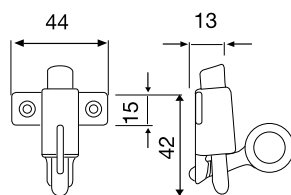

Tavellino a scatto in ottone

Articolo	Finitura	Misura mm
E0048	30-40-51-52	B5
E0049	30-40-51-52	B10
E0050	30-40-51-52	B15
E0051	30-40-51-52	B20
E0052	30-40-51-52	B25
E0053	30-40-51-52	B30

pz. 50

Tavellino alla romana

Articolo	Finitura	Misura mm
E0441	30-40-51	49x52

pz. 50

Gancio fermapersiane in ottone

Articolo	Finitura	Misura mm
E0055	30-40-51-52	B60
E0056	30-40-51-52	B80
E0057	30-40-51-52	B100
E0058	30-40-51-52	B120
E0059	30-40-51-52	B140

pz. 25

Cricchetto sopraluce in ottone senza incontro

Articolo	Finitura	Misura mm
E0054N	30-40-51-52	44x13

E0054N

Articolo	Finitura	Misura mm
E0317A	30-40-51-52	44

E0317A

Articolo	Finitura	Misura mm
E0317B	30-40-51-52	24

E0317B

pz. 25

Cricchetto in ottone a due sfere

Articolo	Finitura	Misura mm
E0045	40	B43
E0046	40	B50
E0047	40	B60

pz. 50

Pinza fermaporte in ottone con incontro ad avvitare

Articolo	Finitura	Misura mm
E0203	30-40-51-52	A60-B30