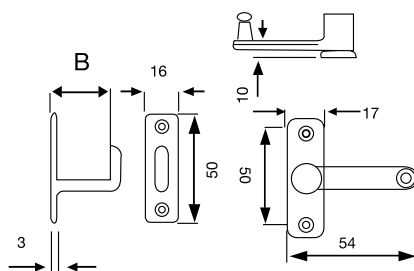

Tavellino a scatto in ottone

Articolo	Finitura	Misura mm
E0048	30-40-51-52	B5
E0049	30-40-51-52	B10
E0050	30-40-51-52	B15
E0051	30-40-51-52	B20
E0052	30-40-51-52	B25
E0053	30-40-51-52	B30

pz. 50

Tavellino alla romana

Articolo	Finitura	Misura mm
E0441	30-40-51	49x52

pz. 50

Gancio fermapersiane in ottone

Articolo	Finitura	Misura mm
E0055	30-40-51-52	B60
E0056	30-40-51-52	B80
E0057	30-40-51-52	B100
E0058	30-40-51-52	B120
E0059	30-40-51-52	B140

pz. 25

Cricchetto sopraluce in ottone senza incontro

Articolo	Finitura	Misura mm
E0054N	30-40-51-52	44x13

E0054N

Articolo	Finitura	Misura mm
E0317A	30-40-51-52	44

E0317A

Articolo	Finitura	Misura mm
E0317B	30-40-51-52	24

E0317B

pz. 25

Cricchetto in ottone a due sfere

Articolo	Finitura	Misura mm
E0045	40	B43
E0046	40	B50
E0047	40	B60

pz. 50

Pinza fermaporte in ottone con incontro ad avvitare

Articolo	Finitura	Misura mm
E0203	30-40-51-52	A60-B30