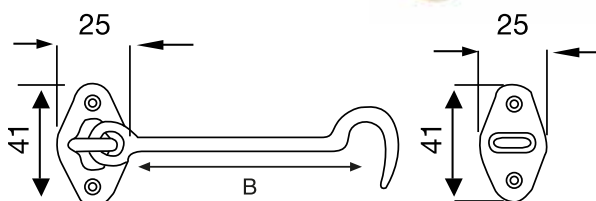

Tavellino a scatto in ottone

Articolo	Finitura	Misura mm
E0048	30-40-51-52	B5
E0049	30-40-51-52	B10
E0050	30-40-51-52	B15
E0051	30-40-51-52	B20
E0052	30-40-51-52	B25
E0053	30-40-51-52	B30

pz. 50

Tavellino alla romana

Articolo	Finitura	Misura mm
E0441	30-40-51	49x52

pz. 50

Gancio fermapersiane in ottone

Articolo	Finitura	Misura mm
E0055	30-40-51-52	B60
E0056	30-40-51-52	B80
E0057	30-40-51-52	B100
E0058	30-40-51-52	B120
E0059	30-40-51-52	B140

pz. 25

Cricchetto sopraluce in ottone senza incontro

Articolo	Finitura	Misura mm
E0054N	30-40-51-52	44x13

E0054N

Articolo	Finitura	Misura mm
E0317A	30-40-51-52	44

E0317A

Articolo	Finitura	Misura mm
E0317B	30-40-51-52	24

E0317B

pz. 25

Cricchetto in ottone a due sfere

Articolo	Finitura	Misura mm
E0045	40	B43
E0046	40	B50
E0047	40	B60

pz. 50

Pinza fermaporte in ottone con incontro ad avvitare

Articolo	Finitura	Misura mm
E0203	30-40-51-52	A60-B30