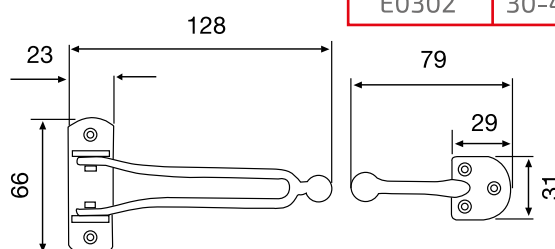

Articolo	Finitura	Misura mm
E0441	30-40-51	49x52

pz. 50

Gancio fermapersiane in ottone

Articolo	Finitura	Misura mm
E0055	30-40-51-52	B60
E0056	30-40-51-52	B80
E0057	30-40-51-52	B100
E0058	30-40-51-52	B120
E0059	30-40-51-52	B140

pz. 25

Cricchetto sopraluce in ottone senza incontro

Articolo	Finitura	Misura mm
E0054N	30-40-51-52	44x13

E0054N

Articolo	Finitura	Misura mm
E0317A	30-40-51-52	44

E0317A

Articolo	Finitura	Misura mm
E0317B	30-40-51-52	24

E0317B

pz. 25

Cricchetto in ottone a due sfere

Articolo	Finitura	Misura mm
E0045	40	B43
E0046	40	B50
E0047	40	B60

pz. 50

Pinza fermaporte in ottone con incontro ad avvitare

Articolo	Finitura	Misura mm
E0203	30-40-51-52	A60-B30

pz. 50

Gancio di sicurezza in ottone per porte

Articolo	Finitura	Misura mm
E0302	30-40-51-52	A65-B130

pz. 12

Catenaccio a leva in ferro

Articolo	Finitura	Misura mm
E0266	30-40-50	A150
E0267	30-40-50	A200
E0268	30-40-50	A250
E0269	30-40-50	A300
E0270	30-40-50	A400
E0271	30-40-50	A500