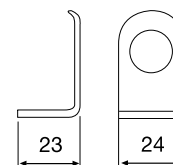

Tavellino a scatto in ottone

Articolo	Finitura	Misura mm
E0048	30-40-51-52	B5
E0049	30-40-51-52	B10
E0050	30-40-51-52	B15
E0051	30-40-51-52	B20
E0052	30-40-51-52	B25
E0053	30-40-51-52	B30

pz. 50

Tavellino alla romana

Articolo	Finitura	Misura mm
E0441	30-40-51	49x52

pz. 50

Gancio fermapersiane in ottone

Articolo	Finitura	Misura mm
E0055	30-40-51-52	B60
E0056	30-40-51-52	B80
E0057	30-40-51-52	B100
E0058	30-40-51-52	B120
E0059	30-40-51-52	B140

pz. 25

Cricchetto sopraluce in ottone senza incontro

Articolo	Finitura	Misura mm
E0054N	30-40-51-52	44x13

E0054N

Articolo	Finitura	Misura mm
E0317A	30-40-51-52	44

E0317A

Articolo	Finitura	Misura mm
E0317B	30-40-51-52	24

E0317B

pz. 25

Cricchetto in ottone a due sfere

Articolo	Finitura	Misura mm
E0045	40	B43
E0046	40	B50
E0047	40	B60

pz. 50

Pinza fermaporte in ottone con incontro ad avvitare

Articolo	Finitura	Misura mm
E0203	30-40-51-52	A60-B30