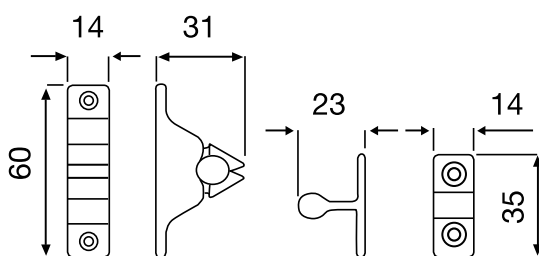

Tavellino a scatto in ottone

Articolo	Finitura	Misura mm
E0048	30-40-51-52	B5
E0049	30-40-51-52	B10
E0050	30-40-51-52	B15
E0051	30-40-51-52	B20
E0052	30-40-51-52	B25
E0053	30-40-51-52	B30

pz. 50

Tavellino alla romana

Articolo	Finitura	Misura mm
E0441	30-40-51	49x52

pz. 50

Gancio fermapersiane in ottone

Articolo	Finitura	Misura mm
E0055	30-40-51-52	B60
E0056	30-40-51-52	B80
E0057	30-40-51-52	B100
E0058	30-40-51-52	B120
E0059	30-40-51-52	B140

E0317B

pz. 25

Cricchetto in ottone a due sfere

Articolo	Finitura	Misura mm
E0045	40	B43
E0046	40	B50
E0047	40	B60

pz. 50

Pinza fermaporte in ottone con incontro ad avvitare

Articolo	Finitura	Misura mm
E0203	30-40-51-52	A60-B30

pz. 50

Gancio di sicurezza in ottone per porte

Articolo	Finitura	Misura mm
E0302	30-40-51-52	A65-B130

pz. 12

Catenaccio a leva in ferro

Articolo	Finitura	Misura mm
E0266	30-40-50	A150
E0267	30-40-50	A200
E0268	30-40-50	A250
E0269	30-40-50	A300
E0270	30-40-50	A400
E0271	30-40-50	A500