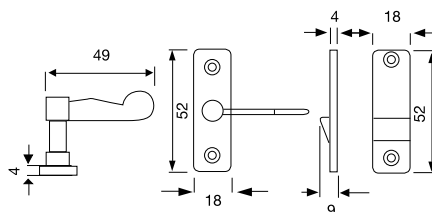

Tavellino a scatto in ottone

Articolo	Finitura	Misura mm
E0048	30-40-51-52	B5
E0049	30-40-51-52	B10
E0050	30-40-51-52	B15
E0051	30-40-51-52	B20
E0052	30-40-51-52	B25
E0053	30-40-51-52	B30

pz. 50

Tavellino alla romana

Articolo	Finitura	Misura mm
E0441	30-40-51	49x52

pz. 50

Gancio fermapersiane in ottone

Articolo	Finitura	Misura mm
E0055	30-40-51-52	B60
E0056	30-40-51-52	B80
E0057	30-40-51-52	B100
E0058	30-40-51-52	B120
E0059	30-40-51-52	B140

pz. 25

Cricchetto sopraluce in ottone senza incontro

Articolo	Finitura	Misura mm
E0054N	30-40-51-52	44x13

E0054N

Articolo	Finitura	Misura mm
E0317A	30-40-51-52	44

E0317A

Articolo	Finitura	Misura mm
E0317B	30-40-51-52	24

pz. 10

Catenacciolo in plastica

Articolo	Finitura	Misura mm
E0390	60-70	70

pz. 50