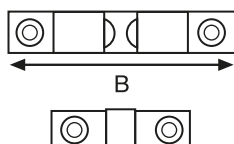

Tavellino a scatto in ottone

Articolo	Finitura	Misura mm
E0048	30-40-51-52	B5
E0049	30-40-51-52	B10
E0050	30-40-51-52	B15
E0051	30-40-51-52	B20
E0052	30-40-51-52	B25
E0053	30-40-51-52	B30

pz. 50

Tavellino alla romana

Articolo	Finitura	Misura mm
E0441	30-40-51	49x52

pz. 50

Gancio fermapersiane in ottone

Articolo	Finitura	Misura mm
E0055	30-40-51-52	B60
E0056	30-40-51-52	B80
E0057	30-40-51-52	B100
E0058	30-40-51-52	B120
E0059	30-40-51-52	B140

pz. 25

Cricchetto sopraluce in ottone senza incontro

Articolo	Finitura	Misura mm
E0054N	30-40-51-52	44x13

E0054N

Articolo	Finitura	Misura mm
E0317A	30-40-51-52	44

E0317A

Articolo	Finitura	Misura mm
E0317B	30-40-51-52	24

E0317B

pz. 25

Cricchetto in ottone a due sfere

Articolo	Finitura	Misura mm
E0045	40	B43
E0046	40	B50
E0047	40	B60

pz. 50

Pinza fermaporte in ottone con incontro ad avvitare

Articolo	Finitura	Misura mm
E0203	30-40-51-52	A60-B30