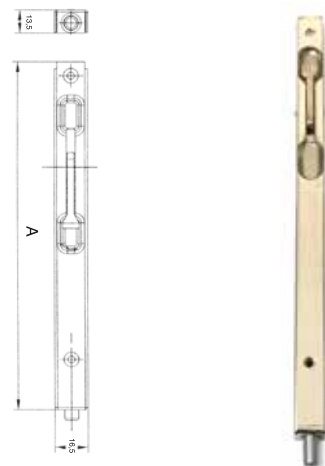

Articolo	Finitura	Misura mm
E0441	30-40-51	49x52

pz. 50

Gancio fermapersiane in ottone

Articolo	Finitura	Misura mm
E0055	30-40-51-52	B60
E0056	30-40-51-52	B80
E0057	30-40-51-52	B100
E0058	30-40-51-52	B120
E0059	30-40-51-52	B140

E0317B

pz. 25

Cricchetto in ottone a due sfere

Articolo	Finitura	Misura mm
E0045	40	B43
E0046	40	B50
E0047	40	B60

pz. 50

Pinza fermaporte in ottone con incontro ad avvitare

Articolo	Finitura	Misura mm
E0203	30-40-51-52	A60-B30

pz. 50

Gancio di sicurezza in ottone per porte

Articolo	Finitura	Misura mm
E0302	30-40-51-52	A65-B130

pz. 12

Catenaccio a leva in ferro

Articolo	Finitura	Misura mm
E0266	30-40-50	A150
E0267	30-40-50	A200
E0268	30-40-50	A250
E0269	30-40-50	A300
E0270	30-40-50	A400
E0271	30-40-50	A500

pz. 20

Catenacciolo in ottone

Articolo	Finitura	Misura mm
E0037	40-52	B40
E0038	40-52	B50
E0039	40-52	B60

pz. 10

Catenacciolo in ottone a cannone

Articolo	Finitura	Misura mm
E0040	40-52	B51
E0041	40-52	B75
E0042	40-52	B101,6