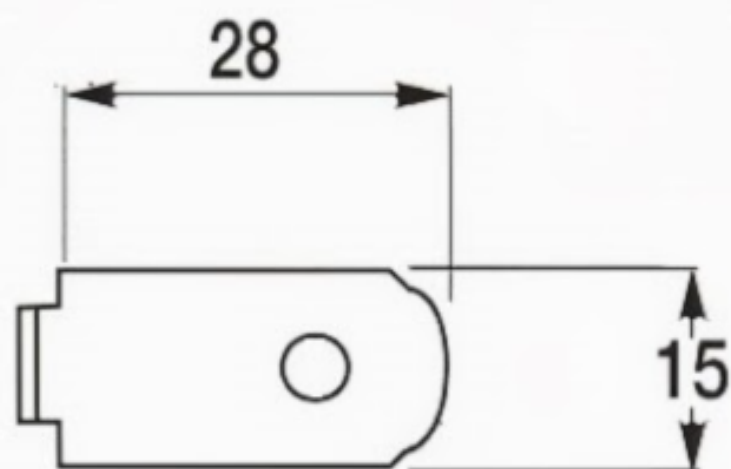

Mensoline per profili a cremagliera

ART. 1251/1256

Mensoline per profili a cremagliera (Art. 1250/1255) .

ART. 1256