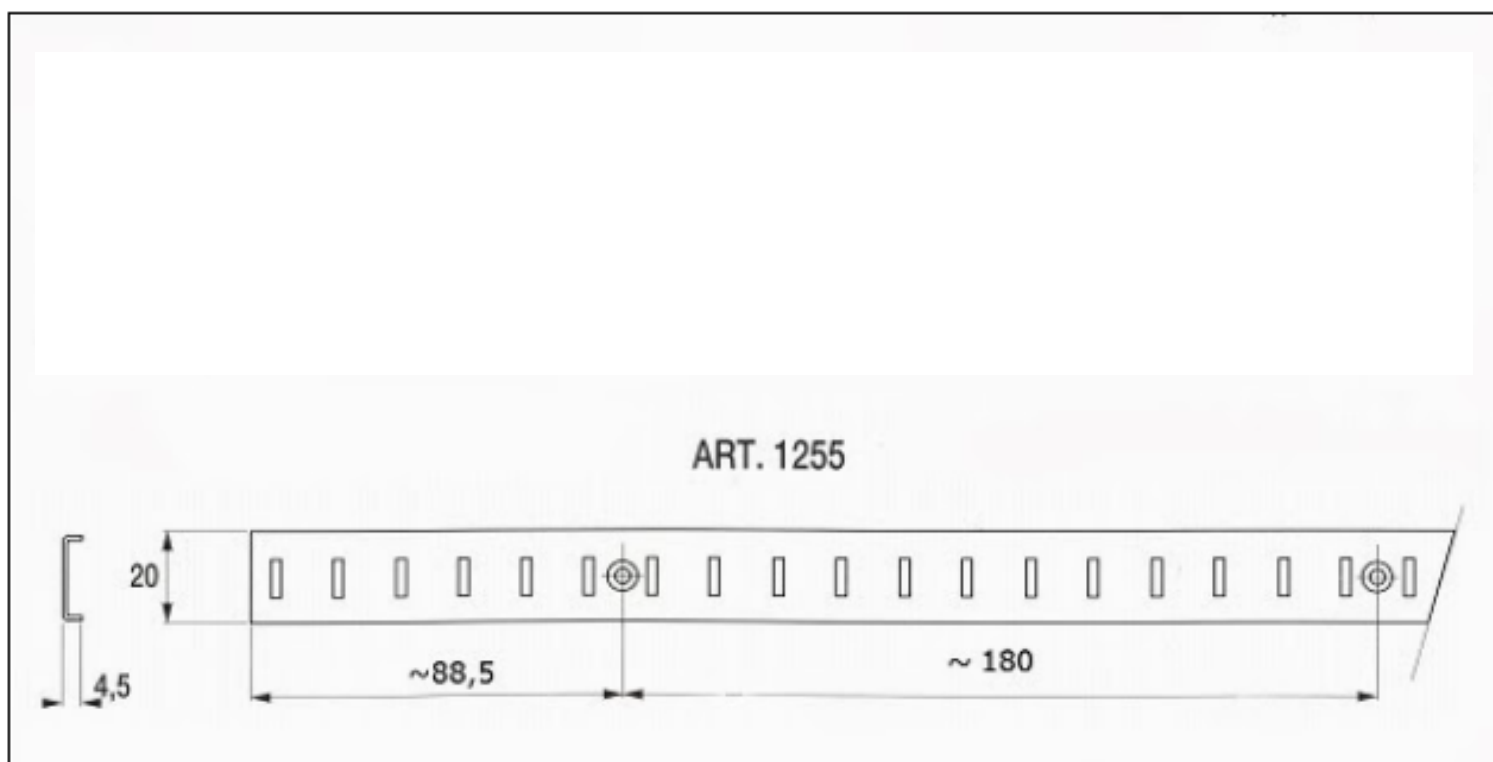

# Profili a cremagliera

**ART. 1250/1255**

I **profili a cremagliera** sono delle ottime soluzioni per montare scaffali in mobili vetrina ed armadi con fori per fissaggio a vite ad interasse di 180 mm. Quest'articolo è da abbinare alle mensoline ( Art.1251/1256 ) .

ARTICOLO	Altezza (mm)	Sezione (mm)	CONFEZIONI
1255	1620	20x4,5	50 Pz.