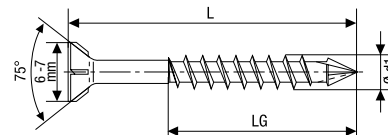

Indoor / Specials

Vite per MDF croce zincata

MDF

Ø d1 [mm]	L [mm]	LG [mm]	SPAX Nr.	EAN Nr. 4003530...
3,5 x	40	28	4441010350407	111600
T 15	45	30	4441010350457	097058
4 x	40	28	4441010400407	096075
T 20	45	30	4441010400457	097065
	50	35	4441010400507	096082