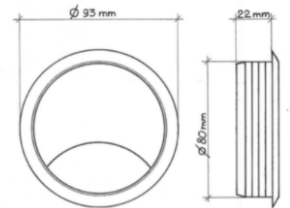

Colore: bianco, nero, grigio

Codice Articolo

0960

Bocchetta passacavi Ø mm. 60
ad apertura regolabile.

Finiture

bianco, marrone
beige, nero
grigio chiaro, grigio scuro
nichelato, cromato
ottonato

Confezione

pz. 50

Misure

Ø 60

Codice Articolo

0962

Bocchetta passacavi Ø mm. 80
ad apertura regolabile.

Finiture

bianco, marrone
beige, nero
grigio chiaro, grigio scuro
nichelato, cromato
ottonato

Confezione

pz. 25

Misure

Ø 80

Codice Articolo

0970

Bocchetta passacarta.

Finiture