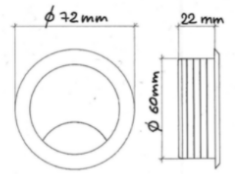

Colore: bianco, nero, grigio

Codice Articolo

0960

Bocchetta passacavi Ø mm. 60
ad apertura regolabile.

Finiture

bianco, marrone
beige, nero
grigio chiaro, grigio scuro
nichelato, cromato
ottonato

Confezione

pz. 50

Misure

Ø 60

Codice Articolo

0962

Bocchetta passacavi Ø mm. 80
ad apertura regolabile.

Finiture

bianco, marrone
beige, nero
grigio chiaro, grigio scuro
nichelato, cromato
ottonato

Confezione

pz. 25

Misure

Ø 80

Codice Articolo

0970

Bocchetta passacarta.

Finiture