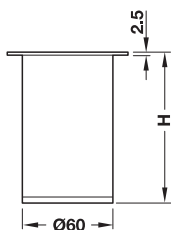

color argento nero bianco cromato

> Caratteristiche: con scivolo in plastica nero

Avviso

E' possibile rendere regolabile il piedino acquistando a parte la vite di regolazione M10.

Altezza H mm	color argento	nero	bianco	cromato
150	635.45.310	635.45.311	635.45.312	635.45.313
200	635.45.345	635.45.346	635.45.347	635.45.348
250	635.45.355	635.45.356	635.45.357	635.45.358
300	635.45.365	635.45.366	635.45.367	635.45.368
350	635.45.385	635.45.386	635.45.387	635.45.388
400	635.45.390	635.45.391	635.45.392	635.45.393
500	635.45.395	635.45.396	635.45.397	635.45.398
600	635.45.400	635.45.401	635.45.402	635.45.403
700	635.45.405	635.45.406	635.45.407	635.45.408

Confezione: 4 pezzi

Con piastra di fissaggio
→ Senza regolazione in altezza

color acciaio inox

nero

- > Esecuzione: piastra: acciaio, piedino: alluminio
- > Finitura/Colore: piastra: verniciato bianco alluminio RAL 9006, piedino: color acciaio inox oppure nero
- > Caratteristiche: con scivolo in plastica nero

Altezza H mm	color acciaio inox	nero
50	634.76.520	634.76.620
80	634.76.521	634.76.621
100	634.76.522	634.76.622
150	634.76.523	634.76.623
200	634.76.524	634.76.624

Confezione: 1oppure4 pezzi

verniciato trasparente,
montaggio centrale

Altezza H mm	Finitura/Colore	montaggio centrale	montaggio angolare
50	verniciato trasparente	634.74.450	634.74.460
	color acciaio inox	634.74.550	634.74.560
	nero	634.74.650	634.74.660
80	verniciato trasparente	634.74.451	634.74.461
	color acciaio inox	634.74.551	634.74.561
	nero	634.74.651	634.74.661
100	verniciato trasparente	634.74.452	634.74.462
	color acciaio inox	634.74.552	634.74.562
	nero	634.74.652	634.74.662
150	verniciato trasparente	634.74.453	634.74.463
	color acciaio inox	634.74.553	634.74.563
	nero	634.74.653	634.74.663