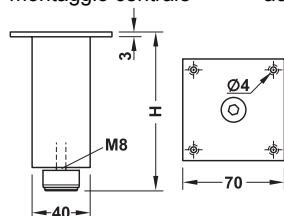

Confezione: 4 pezzi

Con piastra di fissaggio
→ Senza regolazione in altezza

color acciaio inox

nero

- > Esecuzione: piastra: acciaio, piedino: alluminio
- > Finitura/Colore: piastra: verniciato bianco alluminio RAL 9006, piedino: color acciaio inox oppure nero
- > Caratteristiche: con scivolo in plastica nero

Altezza H mm	color acciaio inox	nero
50	634.76.520	634.76.620
80	634.76.521	634.76.621
100	634.76.522	634.76.622
150	634.76.523	634.76.623
200	634.76.524	634.76.624

Confezione: 1oppure4 pezzi

verniciato trasparente,
montaggio centrale

verniciato color
acciaio inox

nero,
montaggio laterale

montaggio centrale

montaggio laterale

- > Esecuzione: piastra per piedino centrale: acciaio, piastra per piedino a filo: alluminio
- > Finitura/Colore: piastra in alluminio: spazzolato e laccato, piastra in acciaio: verniciato bianco alluminio RAL 9006, piedino: verniciato trasparente o color acciaio inox o nero con scivolo in plastica bianco
- > Caratteristiche: ca. 40 kg/piedino
- > Portata: +15 mm
- > Regolazione in altezza:

Altezza H mm	Finitura/Colore	montaggio centrale	montaggio angolare
50	verniciato trasparente	634.74.450	634.74.460
	color acciaio inox	634.74.550	634.74.560
	nero	634.74.650	634.74.660
80	verniciato trasparente	634.74.451	634.74.461
	color acciaio inox	634.74.551	634.74.561
	nero	634.74.651	634.74.661
100	verniciato trasparente	634.74.452	634.74.462
	color acciaio inox	634.74.552	634.74.562
	nero	634.74.652	634.74.662
150	verniciato trasparente	634.74.453	634.74.463
	color acciaio inox	634.74.553	634.74.563
	nero	634.74.653	634.74.663