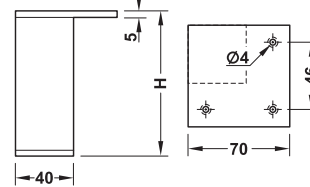

Altezza H mm	color acciaio inox	nero
50	634.76.520	634.76.620
80	634.76.521	634.76.621
100	634.76.522	634.76.622
150	634.76.523	634.76.623
200	634.76.524	634.76.624

Confezione: 1oppure4 pezzi

verniciato trasparente,
montaggio centrale

verniciato color
acciaio inox

nero,
montaggio laterale

montaggio centrale

montaggio laterale

- > Esecuzione: piastra per piedino centrale: acciaio, piastra per piedino a filo: alluminio
- > Finitura/Colore: piastra in alluminio: spazzolato e laccato, piastra in acciaio: verniciato bianco alluminio RAL 9006, piedino: verniciato trasparente o color acciaio inox o nero con scivolo in plastica bianco
- > Caratteristiche: ca. 40 kg/piedino
- > Portata: +15 mm
- > Regolazione in altezza:

Altezza H mm	Finitura/Colore	montaggio centrale	montaggio angolare
50	verniciato trasparente	634.74.450	634.74.460
	color acciaio inox	634.74.550	634.74.560
	nero	634.74.650	634.74.660
80	verniciato trasparente	634.74.451	634.74.461
	color acciaio inox	634.74.551	634.74.561
	nero	634.74.651	634.74.661
100	verniciato trasparente	634.74.452	634.74.462
	color acciaio inox	634.74.552	634.74.562
	nero	634.74.652	634.74.662
150	verniciato trasparente	634.74.453	634.74.463
	color acciaio inox	634.74.553	634.74.563
	nero	634.74.653	634.74.663