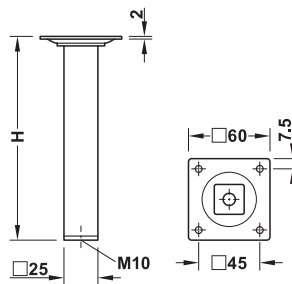

color argento nero bianco cromato

> Caratteristiche: con scivolo in plastica nero

Avviso

E' possibile rendere regolabile il piedino acquistando a parte la vite di regolazione M10.

Altezza H mm	color argento	nero	bianco	cromato
150	635.45.310	635.45.311	635.45.312	635.45.313
200	635.45.345	635.45.346	635.45.347	635.45.348
250	635.45.355	635.45.356	635.45.357	635.45.358
300	635.45.365	635.45.366	635.45.367	635.45.368
350	635.45.385	635.45.386	635.45.387	635.45.388
400	635.45.390	635.45.391	635.45.392	635.45.393
500	635.45.395	635.45.396	635.45.397	635.45.398
600	635.45.400	635.45.401	635.45.402	635.45.403
700	635.45.405	635.45.406	635.45.407	635.45.408

Confezione: 4 pezzi

Con piastra di fissaggio
→ Senza regolazione in altezza

color acciaio inox

nero

- > Esecuzione: piastra: acciaio, piedino: alluminio
- > Finitura/Colore: piastra: verniciato bianco alluminio RAL 9006, piedino: color acciaio inox oppure nero
- > Caratteristiche: con scivolo in plastica nero

Altezza H mm	color acciaio inox	nero
50	634.76.520	634.76.620
80	634.76.521	634.76.621
100	634.76.522	634.76.622
150	634.76.523	634.76.623
200	634.76.524	634.76.624

Confezione: 1oppure4 pezzi

verniciato trasparente,
montaggio centrale

Altezza H mm	Finitura/Colore	montaggio centrale	montaggio angolare
50	verniciato trasparente	634.74.450	634.74.460
	color acciaio inox	634.74.550	634.74.560
	nero	634.74.650	634.74.660
80	verniciato trasparente	634.74.451	634.74.461
	color acciaio inox	634.74.551	634.74.561
	nero	634.74.651	634.74.661
100	verniciato trasparente	634.74.452	634.74.462
	color acciaio inox	634.74.552	634.74.562
	nero	634.74.652	634.74.662
150	verniciato trasparente	634.74.453	634.74.463
	color acciaio inox	634.74.553	634.74.563
	nero	634.74.653	634.74.663