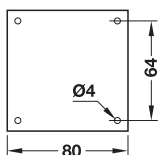

color argento nero bianco cromato

> Caratteristiche: con scivolo in plastica nero

Avviso

E' possibile rendere regolabile il piedino acquistando a parte la vite di regolazione M10.

Altezza H mm	color argento	nero	bianco	cromato
150	635.45.310	635.45.311	635.45.312	635.45.313
200	635.45.345	635.45.346	635.45.347	635.45.348
250	635.45.355	635.45.356	635.45.357	635.45.358
300	635.45.365	635.45.366	635.45.367	635.45.368
350	635.45.385	635.45.386	635.45.387	635.45.388
400	635.45.390	635.45.391	635.45.392	635.45.393
500	635.45.395	635.45.396	635.45.397	635.45.398
600	635.45.400	635.45.401	635.45.402	635.45.403
700	635.45.405	635.45.406	635.45.407	635.45.408

Confezione: 4 pezzi

Con piastra di fissaggio
→ Senza regolazione in altezza

color acciaio inox

nero

- > Esecuzione: piastra: acciaio, piedino: alluminio
- > Finitura/Colore: piastra: verniciato bianco alluminio RAL 9006, piedino: color acciaio inox oppure nero
- > Caratteristiche: con scivolo in plastica nero

Altezza H mm	color acciaio inox	nero
50	634.76.520	634.76.620
80	634.76.521	634.76.621
100	634.76.522	634.76.622
150	634.76.523	634.76.623
200	634.76.524	634.76.624

Confezione: 1oppure4 pezzi

verniciato trasparente,
montaggio centrale