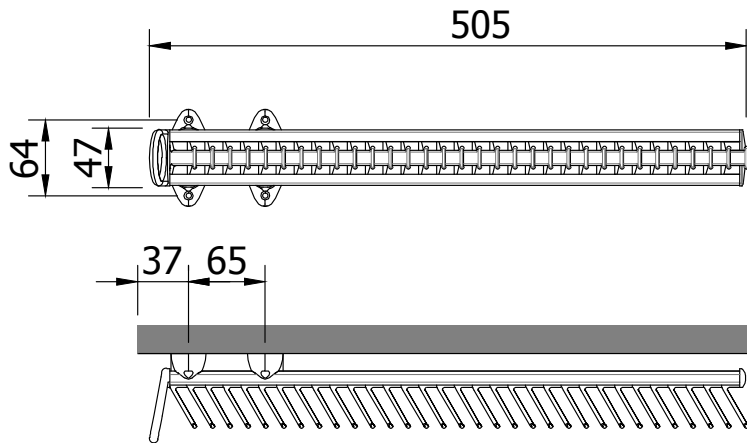

PORTACRAVATTE ESTRAIBILE

PULL-OUT TIE RACK

32 ganci | 32 hooks

 **NERO - ALLUMINIO SATINATO**
black-satin aluminium
SSNBP1615

 **TRASPARENTE - ALLUMINIO LUCIDO**
transparent-bright aluminium
SSNBP161L

 **BIANCO - ALLUMINIO LUCIDO**
white-bright aluminium
SSNBP1614