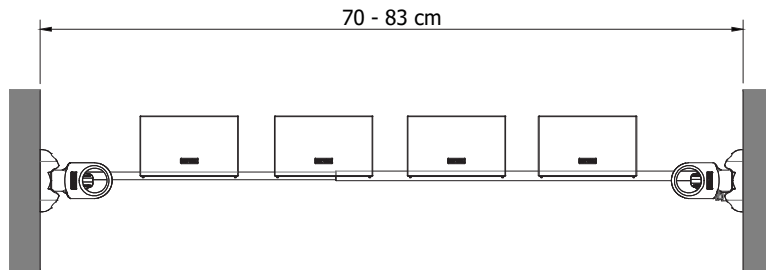

PLUS - ORGANIZER 4 J TOTAL

TRASPARENTE - ALLUMINIO LUCIDO
POLICARBONATO TRASPARENTE
transparent - bright aluminium
transparent polycarbonate

W-PORTSTL4J cm 70-83

BIANCO - ALLUMINIO LUCIDO
POLICARBONATO TRASPARENTE
white - bright aluminium
transparent polycarbonate