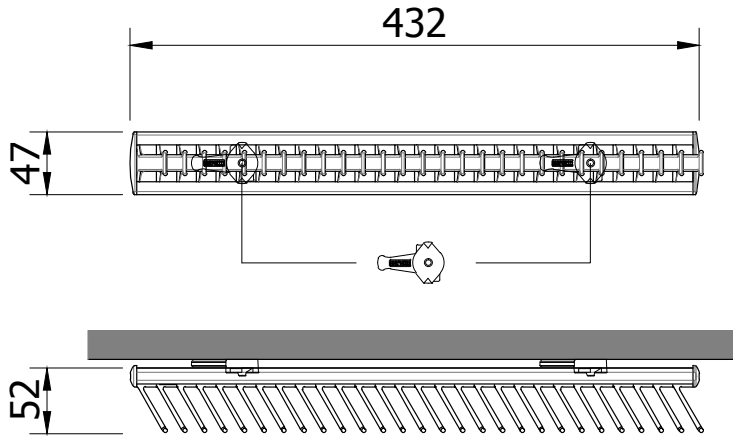

PORTACRAVATTE ESTRAIBILE

PULL-OUT TIE RACK

32 ganci | 32 hooks

 **NERO - ALLUMINIO SATINATO**
black-satin aluminium
SSNBP1615

 **TRASPARENTE - ALLUMINIO LUCIDO**
transparent-bright aluminium
SSNBP161L

 **BIANCO - ALLUMINIO LUCIDO**
white-bright aluminium
SSNBP1614

 **BIANCO - BIANCO**
white-white
SSNBP4614

 **BROWN - BROWN**
brown-brown
SSNBP161B

PORTACRAVATTE FISSO

FIXED TIE RACK

28 ganci | 28 hooks

NERO - ALLUMINIO SATINATO
black-satin aluminium

SSNBP1625

TRASPARENTE - ALLUMINIO LUCIDO
transparent-bright aluminium