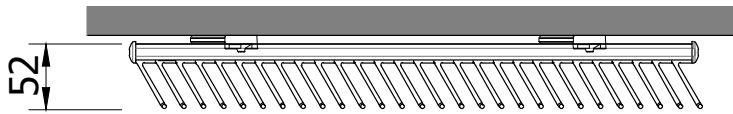

PORTACRAVATTE ESTRAIBILE

PULL-OUT TIE RACK

32 ganci | 32 hooks

 **NERO - ALLUMINIO SATINATO**
black-satin aluminium
SSNBP1615

 **TRASPARENTE - ALLUMINIO LUCIDO**
transparent-bright aluminium
SSNBP161L

 **BIANCO - ALLUMINIO LUCIDO**
white-bright aluminium
SSNBP1614

 **BIANCO - BIANCO**
white-white
SSNBP4614

 **BROWN - BROWN**
brown-brown
SSNBP161B

PORTACRAVATTE FISSO

FIXED TIE RACK

28 ganci | 28 hooks

NERO - ALLUMINIO SATINATO
black-satin aluminium

SSNBP1625

TRASPARENTE - ALLUMINIO LUCIDO
transparent-bright aluminium