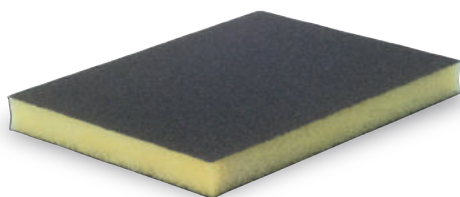

## ATHARD

Spugnetta in schiuma rigida, abrasiva su 4 lati, all'ossido di alluminio. Utilizzabile su qualsiasi superficie e materiale. Lavabile e riutilizzabile.

100 pz

Dimensioni	P36	P60	P100	P150
<b>70x100x27</b>	€ .....	€ .....	€ .....	€ .....

## ATGREEN

Spugnetta in schiuma rigida, abrasiva su 4 lati, all'ossido di alluminio. Utilizzabile su qualsiasi superficie e materiale. Lavabile e riutilizzabile.

100 pz

Dimensioni	P60	P100	P150
<b>70x100x27</b>	€ .....	€ .....	€ .....

## ATSOFT

Spugnetta in schiuma morbida, abrasiva su 2 lati, al carburo di silicio. Ideale per superfici difficili. Utilizzata nella levigatura delle vernici. Lavabile e riutilizzabile.

100 pz

Dimensioni	P60	P100	P150
<b>100x125x12</b>	€ .....	€ .....	€ .....

SEMI-FLESSIBILI