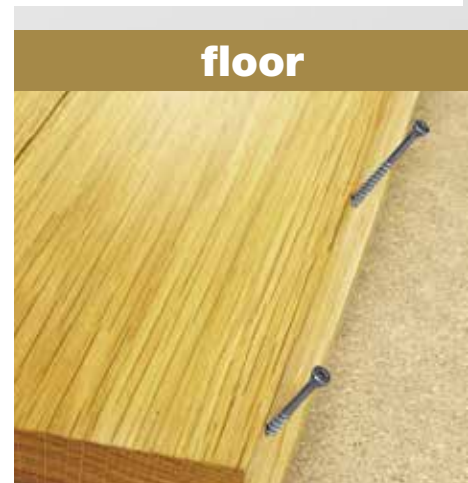

- **(D)** Dielenschraube
- **(F)** Vis plancher
- **(NL)** Parketschroef
- **(UK)** Floorboard screw
- **(E)** Tornillo para suelos de madera
- **(I)** Vite per pavimento a listoni