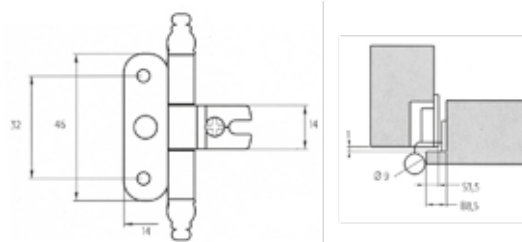

Base A0051

Cerniera per porte in luce scodellino \varnothing 32

Articolo	Finitura	Misura mm
A0054	30-40	32 x 34

 pz. 50

Cerniera per porte in luce scodellino \varnothing 35

Articolo	Finitura	Misura mm
A0055	30-40	35x24x15

 pz. 50

Cerniera per porte in luce scodellino \varnothing 35

Articolo	Finitura	Misura mm
A0056	30-40	35x18x21

 pz. 50

Cerniera per porte in luce scodellino \varnothing 35

Articolo	Finitura	Misura mm
A0057	30-40	35x18x21

 pz. 50

Cerniera per porte in battuta

Articolo	Finitura	Misura mm
A0058	30-40	46x14x15

pz. 50

base A0069

Cerniera per porte in battuta

Articolo	Finitura	Misura mm
A0059	30-40	46x14x14

pz. 50

base A0069

Cerniera per porte in battuta

Articolo	Finitura	Misura mm
A0113	30-40	46x14x14

pz. 50

base A0069

Cerniera per porte in battuta

Articolo	Finitura	Misura mm
A0114	30-40	46x14x14

pz. 50