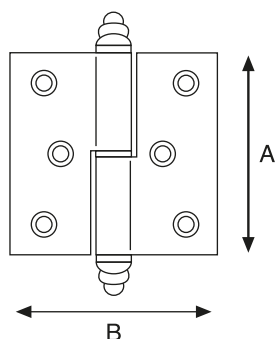

pz. 50

completa di premontaggio

Cerniera per porte in luce scodellino \varnothing 35

Articolo	Finitura	Misura mm
A0070	30-40	35 x 25

pz. 50

Cerniera ali plane in ottone

Articolo	Finitura	Misura mm
A0156 (DX)	30-40	A65-B55
A0157 (SX)	30-40	A65-B55

pz. 24

Cerniera ali zancate in ottone

Articolo	Finitura	Misura mm
A0204 (DX)	30-40	A65-B55
A0205 (SX)	30-40	A65-B55

pz. 24

Cerniera ali plane in ottone

Articolo	Finitura	Misura mm
A0170 (DX)	30-40	A50-B40
A0171 (SX)	30-40	A50-B40

pz. 20

Cerniera ali zancate in ottone

Articolo	Finitura	Misura mm
A0206 (DX)	30-40	A50-B40
A0207 (SX)	30-40	A50-B40

pz. 24

Cerniera in ferro verniciato ali plane

Articolo	Finitura	Misura mm
A0158	87	A67-B40