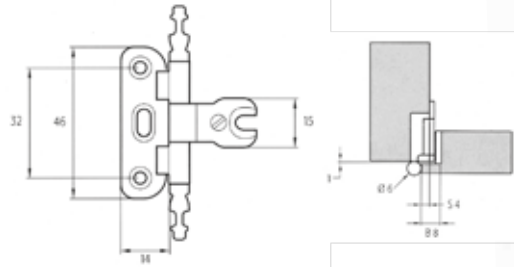

Base A0051

Cerniera per porte in luce scodellino \varnothing 32

Articolo	Finitura	Misura mm
A0054	30-40	32 x 34

 pz. 50

Cerniera per porte in luce scodellino \varnothing 35

Articolo	Finitura	Misura mm
A0055	30-40	35x24x15

 pz. 50

Cerniera per porte in luce scodellino \varnothing 35

Articolo	Finitura	Misura mm
A0056	30-40	35x18x21

 pz. 50

Cerniera per porte in luce scodellino \varnothing 35

Articolo	Finitura	Misura mm
A0057	30-40	35x18x21

 pz. 50

Cerniera per porte in battuta

Articolo	Finitura	Misura mm
A0058	30-40	46x14x15

pz. 50

base A0069

Cerniera per porte in battuta

Articolo	Finitura	Misura mm
A0059	30-40	46x14x14

pz. 50

base A0069

Cerniera per porte in battuta

Articolo	Finitura	Misura mm
A0113	30-40	46x14x14

pz. 50

base A0069

Cerniera per porte in battuta

Articolo	Finitura	Misura mm
A0114	30-40	46x14x14

pz. 50