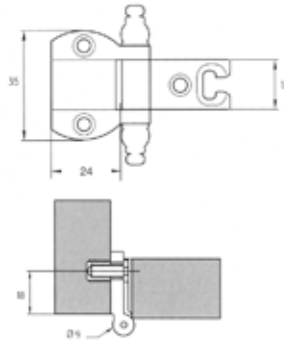

Base A0051

Cerniera per porte in luce scodellino \varnothing 32

Articolo	Finitura	Misura mm
A0054	30-40	32 x 34

 pz. 50

Cerniera per porte in luce scodellino \varnothing 35

Articolo	Finitura	Misura mm
A0055	30-40	35x24x15

 pz. 50

Cerniera per porte in luce scodellino \varnothing 35

Articolo	Finitura	Misura mm
A0056	30-40	35x18x21

 pz. 50

Cerniera per porte in luce scodellino \varnothing 35

Articolo	Finitura	Misura mm
A0057	30-40	35x18x21

 pz. 50

Cerniera per porte in battuta

Articolo	Finitura	Misura mm
A0058	30-40	46x14x15

pz. 50

base A0069

Cerniera per porte in battuta

Articolo	Finitura	Misura mm
A0059	30-40	46x14x14

pz. 50

pz. 24

Cerniera ali zancate in ottone

Articolo	Finitura	Misura mm
A0204 (DX)	30-40	A65-B55
A0205 (SX)	30-40	A65-B55

pz. 24

Cerniera ali plane in ottone

Articolo	Finitura	Misura mm
A0170 (DX)	30-40	A50-B40
A0171 (SX)	30-40	A50-B40