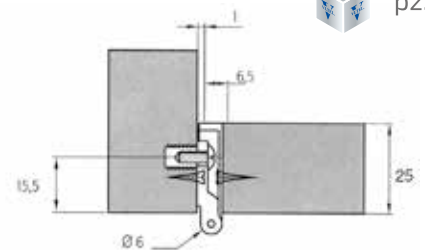

Cerniera per porte in luce scodellino $\varnothing$ 35

Articolo	Finitura	Misura mm
A0070	30-40	35 x 25