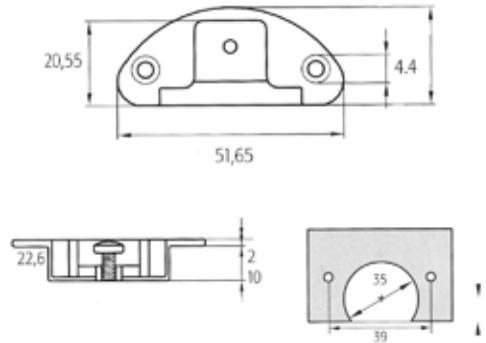

 pz. 50

Cerniera per porte in luce scodellino \varnothing 35

Articolo	Finitura	Misura mm
A0056	30-40	35x18x21

 pz. 50

Cerniera per porte in luce scodellino \varnothing 35

Articolo	Finitura	Misura mm
A0057	30-40	35x18x21

 pz. 50

Cerniera per porte in battuta

Articolo	Finitura	Misura mm
A0058	30-40	46x14x15

pz. 50

base A0069

Cerniera per porte in battuta

Articolo	Finitura	Misura mm
A0059	30-40	46x14x14

pz. 50

base A0069

Cerniera per porte in battuta

Articolo	Finitura	Misura mm
A0113	30-40	46x14x14

pz. 50

base A0069

Cerniera per porte in battuta

Articolo	Finitura	Misura mm
A0114	30-40	46x14x14

pz. 50

base A0069

Premontaggio a due regolazioni scodellino \varnothing 35

Articolo	Finitura	Misura mm
A0069	30-40	51,65x22,6

pz. 50

Cerniera per porte in battuta scodellino \varnothing 40

Articolo	Finitura	Misura mm
A0061	30-40	40x15x9,5