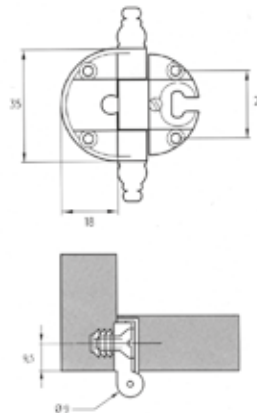

Base A0051

Cerniera per porte in luce scodellino \varnothing 32

Articolo	Finitura	Misura mm
A0054	30-40	32 x 34

 pz. 50

Cerniera per porte in luce scodellino \varnothing 35

Articolo	Finitura	Misura mm
A0055	30-40	35x24x15

 pz. 50

Cerniera per porte in luce scodellino \varnothing 35

Articolo	Finitura	Misura mm
A0056	30-40	35x18x21

 pz. 50

Cerniera per porte in luce scodellino \varnothing 35

Articolo	Finitura	Misura mm
A0057	30-40	35x18x21

 pz. 50

Cerniera per porte in battuta

Articolo	Finitura	Misura mm
A0058	30-40	46x14x15

pz. 50

base A0069

Cerniera per porte in battuta

Articolo	Finitura	Misura mm
A0059	30-40	46x14x14

pz. 50

pz. 24

Cerniera ali zancate in ottone

Articolo	Finitura	Misura mm
A0204 (DX)	30-40	A65-B55
A0205 (SX)	30-40	A65-B55

pz. 24

Cerniera ali plane in ottone

Articolo	Finitura	Misura mm
A0170 (DX)	30-40	A50-B40
A0171 (SX)	30-40	A50-B40