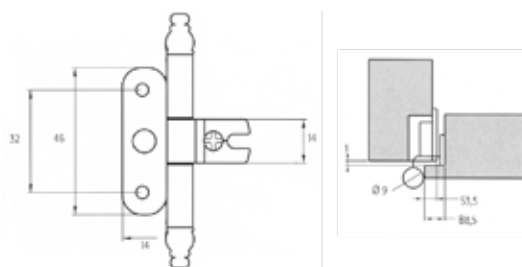

 pz. 50

Cerniera per porte in luce scodellino \varnothing 35

Articolo	Finitura	Misura mm
A0056	30-40	35x18x21

 pz. 50

Cerniera per porte in luce scodellino \varnothing 35

Articolo	Finitura	Misura mm
A0057	30-40	35x18x21

 pz. 50

Cerniera per porte in battuta

Articolo	Finitura	Misura mm
A0058	30-40	46x14x15

pz. 50

base A0069

Cerniera per porte in battuta

Articolo	Finitura	Misura mm
A0059	30-40	46x14x14

pz. 50

base A0069

Cerniera per porte in battuta

Articolo	Finitura	Misura mm
A0113	30-40	46x14x14

pz. 50

base A0069

Cerniera per porte in battuta

Articolo	Finitura	Misura mm
A0114	30-40	46x14x14

pz. 50

base A0069

Premontaggio a due regolazioni scodellino \varnothing 35

Articolo	Finitura	Misura mm
A0069	30-40	51,65x22,6

pz. 50

Cerniera per porte in battuta scodellino \varnothing 40

Articolo	Finitura	Misura mm
A0061	30-40	40x15x9,5