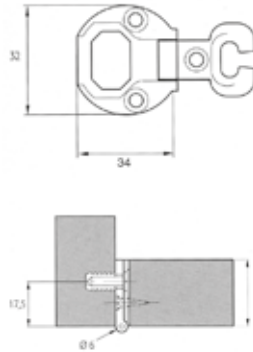

Base A0051

Cerniera per porte in luce scodellino \varnothing 32

Articolo	Finitura	Misura mm
A0054	30-40	32 x 34

 pz. 50

Cerniera per porte in luce scodellino \varnothing 35

Articolo	Finitura	Misura mm
A0055	30-40	35x24x15

 pz. 50

Cerniera per porte in luce scodellino \varnothing 35

Articolo	Finitura	Misura mm
A0056	30-40	35x18x21

 pz. 50

Cerniera per porte in luce scodellino \varnothing 35

Articolo	Finitura	Misura mm
A0057	30-40	35x18x21

 pz. 50

Cerniera per porte in battuta

Articolo	Finitura	Misura mm
A0058	30-40	46x14x15

pz. 50

base A0069

Cerniera per porte in battuta

Articolo	Finitura	Misura mm
A0059	30-40	46x14x14

pz. 50

pz. 24

Cerniera ali zancate in ottone

Articolo	Finitura	Misura mm
A0204 (DX)	30-40	A65-B55
A0205 (SX)	30-40	A65-B55

pz. 24

Cerniera ali plane in ottone

Articolo	Finitura	Misura mm
A0170 (DX)	30-40	A50-B40
A0171 (SX)	30-40	A50-B40