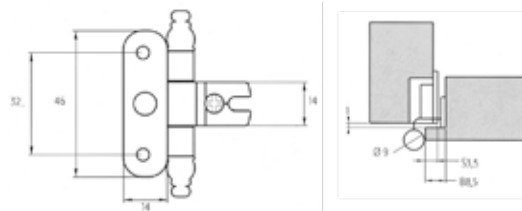

Base A0051

Cerniera per porte in luce scodellino \varnothing 32

Articolo	Finitura	Misura mm
A0054	30-40	32 x 34

 pz. 50

Cerniera per porte in luce scodellino \varnothing 35

Articolo	Finitura	Misura mm
A0055	30-40	35x24x15

 pz. 50

Cerniera per porte in luce scodellino \varnothing 35

Articolo	Finitura	Misura mm
A0056	30-40	35x18x21

 pz. 50

Cerniera per porte in luce scodellino \varnothing 35

Articolo	Finitura	Misura mm
A0057	30-40	35x18x21

 pz. 50

Cerniera per porte in battuta

Articolo	Finitura	Misura mm
A0058	30-40	46x14x15

pz. 50

base A0069

Cerniera per porte in battuta

Articolo	Finitura	Misura mm
A0059	30-40	46x14x14

pz. 50

base A0069

Cerniera per porte in battuta

Articolo	Finitura	Misura mm
A0113	30-40	46x14x14

pz. 50

base A0069

Cerniera per porte in battuta

Articolo	Finitura	Misura mm
A0114	30-40	46x14x14

pz. 50