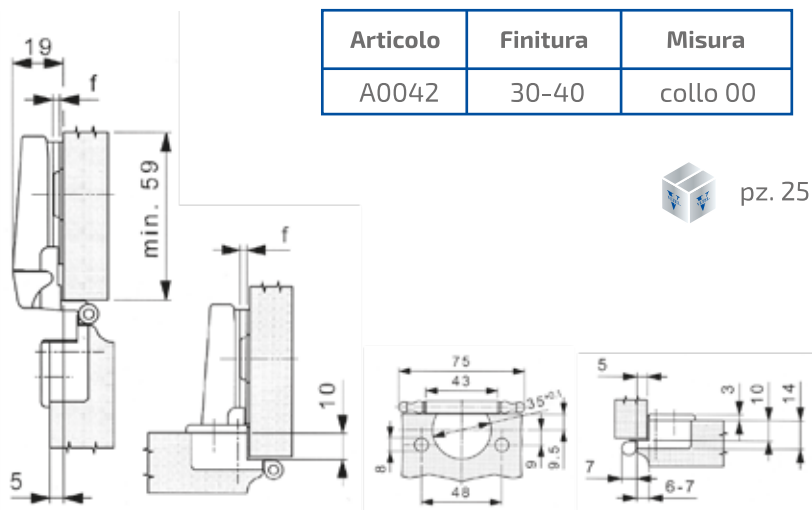

Base A0051

Cerniera per porte in luce scodellino \varnothing 32

Articolo	Finitura	Misura mm
A0054	30-40	32 x 34

 pz. 50

Cerniera per porte in luce scodellino \varnothing 35

Articolo	Finitura	Misura mm
A0055	30-40	35x24x15

 pz. 50

Cerniera per porte in luce scodellino \varnothing 35

Articolo	Finitura	Misura mm
A0056	30-40	35x18x21

 pz. 50

Cerniera per porte in luce scodellino \varnothing 35

Articolo	Finitura	Misura mm
A0057	30-40	35x18x21

 pz. 50

Cerniera per porte in battuta

Articolo	Finitura	Misura mm
A0058	30-40	46x14x15

pz. 50

base A0069

Cerniera per porte in battuta

Articolo	Finitura	Misura mm
A0059	30-40	46x14x14

pz. 50

base A0069

Cerniera per porte in battuta

Articolo	Finitura	Misura mm
A0113	30-40	46x14x14

pz. 50

base A0069

Cerniera per porte in battuta

Articolo	Finitura	Misura mm
A0114	30-40	46x14x14

pz. 50