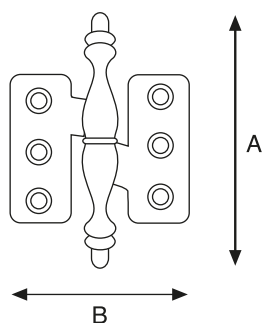

base A0069

Cerniera per porte in battuta

Articolo	Finitura	Misura mm
A0113	30-40	46x14x14

pz. 50

base A0069

Cerniera per porte in battuta

Articolo	Finitura	Misura mm
A0114	30-40	46x14x14

pz. 50

base A0069

Premontaggio a due regolazioni scodellino \varnothing 35

Articolo	Finitura	Misura mm
A0069	30-40	51,65x22,6

pz. 50

Cerniera per porte in battuta scodellino \varnothing 40

Articolo	Finitura	Misura mm
A0061	30-40	40x15x9,5

pz. 50

completa di premontaggio

Cerniera per porte in luce scodellino \varnothing 35

Articolo	Finitura	Misura mm
A0070	30-40	35 x 25

pz. 50

Cerniera ali plane in ottone

Articolo	Finitura	Misura mm
A0156 (DX)	30-40	A65-B55
A0157 (SX)	30-40	A65-B55

pz. 24

Cerniera ali zancate in ottone

Articolo	Finitura	Misura mm
A0204 (DX)	30-40	A65-B55
A0205 (SX)	30-40	A65-B55

pz. 24

Cerniera ali plane in ottone

Articolo	Finitura	Misura mm
A0170 (DX)	30-40	A50-B40
A0171 (SX)	30-40	A50-B40