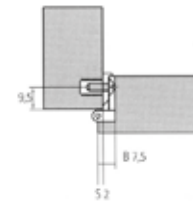

base A0069

Cerniera per porte in battuta

Articolo	Finitura	Misura mm
A0113	30-40	46x14x14

pz. 50

base A0069

Cerniera per porte in battuta

Articolo	Finitura	Misura mm
A0114	30-40	46x14x14

pz. 50

base A0069

Premontaggio a due regolazioni scodellino \varnothing 35

Articolo	Finitura	Misura mm
A0069	30-40	51,65x22,6

pz. 50

Cerniera per porte in battuta scodellino \varnothing 40

Articolo	Finitura	Misura mm
A0061	30-40	40x15x9,5

pz. 50

completa di premontaggio

Cerniera per porte in luce scodellino \varnothing 35

Articolo	Finitura	Misura mm
A0070	30-40	35 x 25

pz. 50

Cerniera ali plane in ottone

Articolo	Finitura	Misura mm
A0156 (DX)	30-40	A65-B55
A0157 (SX)	30-40	A65-B55

pz. 24

Cerniera ali zancate in ottone

Articolo	Finitura	Misura mm
A0204 (DX)	30-40	A65-B55
A0205 (SX)	30-40	A65-B55

pz. 24

Cerniera ali plane in ottone

Articolo	Finitura	Misura mm
A0170 (DX)	30-40	A50-B40
A0171 (SX)	30-40	A50-B40