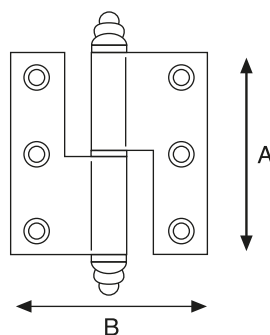

pz. 50

completa di premontaggio

Cerniera per porte in luce scodellino \varnothing 35

Articolo	Finitura	Misura mm
A0070	30-40	35 x 25

pz. 50

Cerniera ali plane in ottone

Articolo	Finitura	Misura mm
A0156 (DX)	30-40	A65-B55
A0157 (SX)	30-40	A65-B55

pz. 24

Cerniera ali zancate in ottone

Articolo	Finitura	Misura mm
A0204 (DX)	30-40	A65-B55
A0205 (SX)	30-40	A65-B55

pz. 24

Cerniera ali plane in ottone

Articolo	Finitura	Misura mm
A0170 (DX)	30-40	A50-B40
A0171 (SX)	30-40	A50-B40

pz. 20

Cerniera ali zancate in ottone

Articolo	Finitura	Misura mm
A0206 (DX)	30-40	A50-B40
A0207 (SX)	30-40	A50-B40

pz. 24

Cerniera in ferro verniciato ali plane

Articolo	Finitura	Misura mm
A0158	87	A67-B40