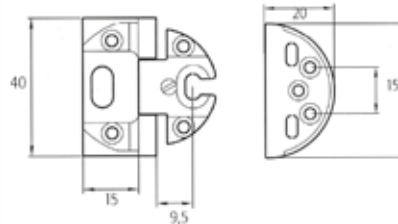

base A0069

Cerniera per porte in battuta

Articolo	Finitura	Misura mm
A0113	30-40	46x14x14

pz. 50

base A0069

Cerniera per porte in battuta

Articolo	Finitura	Misura mm
A0114	30-40	46x14x14

pz. 50

base A0069

Premontaggio a due regolazioni scodellino \varnothing 35

Articolo	Finitura	Misura mm
A0069	30-40	51,65x22,6

pz. 50

Cerniera per porte in battuta scodellino \varnothing 40

Articolo	Finitura	Misura mm
A0061	30-40	40x15x9,5

pz. 50

completa di premontaggio

Cerniera per porte in luce scodellino \varnothing 35

Articolo	Finitura	Misura mm
A0070	30-40	35 x 25

pz. 50

Cerniera ali plane in ottone

Articolo	Finitura	Misura mm
A0156 (DX)	30-40	A65-B55
A0157 (SX)	30-40	A65-B55

pz. 24

Cerniera ali zancate in ottone

Articolo	Finitura	Misura mm
A0204 (DX)	30-40	A65-B55
A0205 (SX)	30-40	A65-B55

pz. 24

Cerniera ali plane in ottone

Articolo	Finitura	Misura mm
A0170 (DX)	30-40	A50-B40
A0171 (SX)	30-40	A50-B40