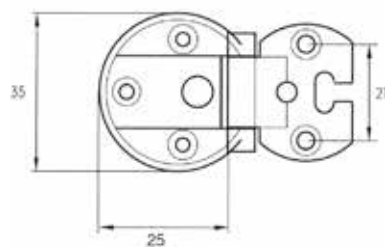

base A0069

Cerniera per porte in battuta

Articolo	Finitura	Misura mm
A0113	30-40	46x14x14

pz. 50

base A0069

Cerniera per porte in battuta

Articolo	Finitura	Misura mm
A0114	30-40	46x14x14

pz. 50

base A0069

Premontaggio a due regolazioni scodellino \varnothing 35

Articolo	Finitura	Misura mm
A0069	30-40	51,65x22,6

pz. 50

Cerniera per porte in battuta scodellino \varnothing 40

Articolo	Finitura	Misura mm
A0061	30-40	40x15x9,5

pz. 50

completa di premontaggio

Cerniera per porte in luce scodellino \varnothing 35

Articolo	Finitura	Misura mm
A0070	30-40	35 x 25

pz. 50

Cerniera ali plane in ottone

Articolo	Finitura	Misura mm
A0156 (DX)	30-40	A65-B55
A0157 (SX)	30-40	A65-B55

pz. 24

Cerniera ali zancate in ottone

Articolo	Finitura	Misura mm
A0204 (DX)	30-40	A65-B55
A0205 (SX)	30-40	A65-B55

pz. 24

Cerniera ali plane in ottone

Articolo	Finitura	Misura mm
A0170 (DX)	30-40	A50-B40
A0171 (SX)	30-40	A50-B40