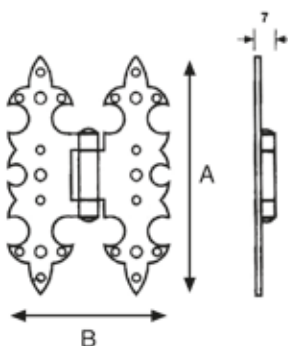

pz. 20

Cerniera ali zancate in ottone

Articolo	Finitura	Misura mm
A0206 (DX)	30-40	A50-B40
A0207 (SX)	30-40	A50-B40

pz. 24

Cerniera in ferro verniciato ali plane

Articolo	Finitura	Misura mm
A0158	87	A67-B40

 pz. 50

Cerniera in ferro verniciato ali zancate

Articolo	Finitura	Misura mm
A0159	87	A67-B38

 pz. 40

Cerniera in ferro verniciato ali plane

Articolo	Finitura	Misura mm
A0160	87	A104-B72

 pz. 30

Cerniera in ferro verniciato ali zancate

Articolo	Finitura	Misura mm
A0161	87	A95-B72

 pz. 30

Cerniera in ferro verniciato ali plane

Articolo	Finitura	Misura mm
A0158	87	A67-B40

 pz. 50

Cerniera in ferro verniciato ali zancate

Articolo	Finitura	Misura mm
A0159	87	A67-B38

 pz. 40

Cerniera in ferro verniciato ali plane

Articolo	Finitura	Misura mm
A0160	87	A104-B72

 pz. 30

Cerniera in ferro verniciato ali zancate

Articolo	Finitura	Misura mm
A0161	87	A95-B72

 pz. 30