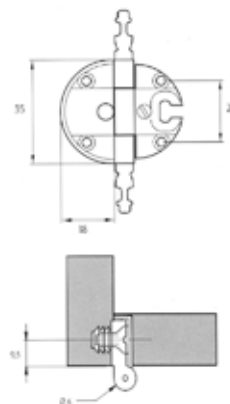

Base A0051

Cerniera per porte in luce scodellino \varnothing 32

Articolo	Finitura	Misura mm
A0054	30-40	32 x 34

 pz. 50

Cerniera per porte in luce scodellino \varnothing 35

Articolo	Finitura	Misura mm
A0055	30-40	35x24x15

 pz. 50

Cerniera per porte in luce scodellino \varnothing 35

Articolo	Finitura	Misura mm
A0056	30-40	35x18x21

 pz. 50

Cerniera per porte in luce scodellino \varnothing 35

Articolo	Finitura	Misura mm
A0057	30-40	35x18x21

 pz. 50

Cerniera per porte in battuta

Articolo	Finitura	Misura mm
A0058	30-40	46x14x15

pz. 50

base A0069

Cerniera per porte in battuta

Articolo	Finitura	Misura mm
A0059	30-40	46x14x14

pz. 50

base A0069

Cerniera per porte in battuta

Articolo	Finitura	Misura mm
A0113	30-40	46x14x14

pz. 50

base A0069

Cerniera per porte in battuta

Articolo	Finitura	Misura mm
A0114	30-40	46x14x14

pz. 50