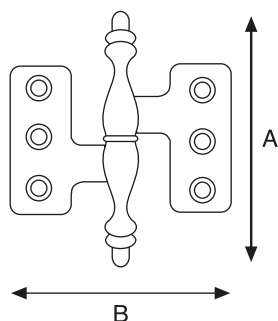

base A0069

Cerniera per porte in battuta

Articolo	Finitura	Misura mm
A0113	30-40	46x14x14

pz. 50

base A0069

Cerniera per porte in battuta

Articolo	Finitura	Misura mm
A0114	30-40	46x14x14

pz. 50

base A0069

Premontaggio a due regolazioni scodellino \varnothing 35

Articolo	Finitura	Misura mm
A0069	30-40	51,65x22,6

pz. 50

Cerniera per porte in battuta scodellino \varnothing 40

Articolo	Finitura	Misura mm
A0061	30-40	40x15x9,5

pz. 50

completa di premontaggio

Cerniera per porte in luce scodellino \varnothing 35

Articolo	Finitura	Misura mm
A0070	30-40	35 x 25

pz. 50

Cerniera ali plane in ottone

Articolo	Finitura	Misura mm
A0156 (DX)	30-40	A65-B55
A0157 (SX)	30-40	A65-B55

pz. 24

Cerniera ali zancate in ottone

Articolo	Finitura	Misura mm
A0204 (DX)	30-40	A65-B55
A0205 (SX)	30-40	A65-B55

pz. 24

Cerniera ali plane in ottone

Articolo	Finitura	Misura mm
A0170 (DX)	30-40	A50-B40
A0171 (SX)	30-40	A50-B40