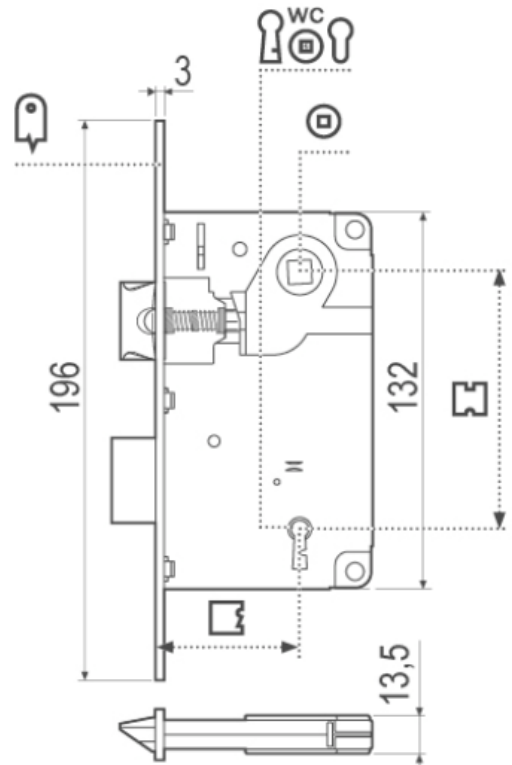

Serratura AGB Centro.

Pronta consegna entrata 50mm.

Finitura cromo satinato (ACO): B010015034

Serratura per porte interne a filo o a battente disponibile in versione scrocco e catenaccio, o solo scrocco. Nelle porte a filo le posizioni simmetriche del quadro maniglia e del foro chiave consentono di utilizzare pannelli porta ambidestri. Lo scrocco bombato su entrambi i lati per evitare scuotimenti della porta è reversibile per porte destre e sinistre.

CARATTERISTICHE TECNICHE

CHIUSURA

catenaccio/foro chiave
catenaccio/quadro WC (6 mm)
catenaccio/foro cilindro

INTERASSE

90 mm (chiave)
90 mm (WC)
85 mm (cilindro)

FRONTALE

18/22 mm

ENTRATA

50 mm

QUADRO MANIGLIA

8 mm

MATERIALE

acciaio
ottone