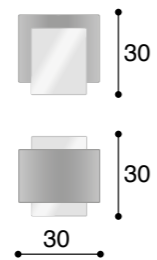

138

139

materiale
metallo pressofuso
polimero morbido

material
die-cast metal
soft polymer

materiale
metallo pressofuso
polimero morbido

material
die-cast metal
soft polymer

materiale
ottone

material
brass

materiale
corpo: metallo presso fuso
barra: acciaio, appoggio: nylon

material
body: die-cast metal
bar: steel, support: nylon

finiture
argento 7
cromo lucido
cromo satinato

finishings
silver 7
polished chrome
satin finish chrome

finiture
argento 7
cromo lucido

finishings
silver 7
polished chrome

finiture
nichel "D"
oro lucido

finishings
nickel "D"
polished gold

finiture
argento 7
bianco opaco

finishings
silver 7
matt white

note
chiudiporta per porte da ingresso

notes
closer for entrance doors