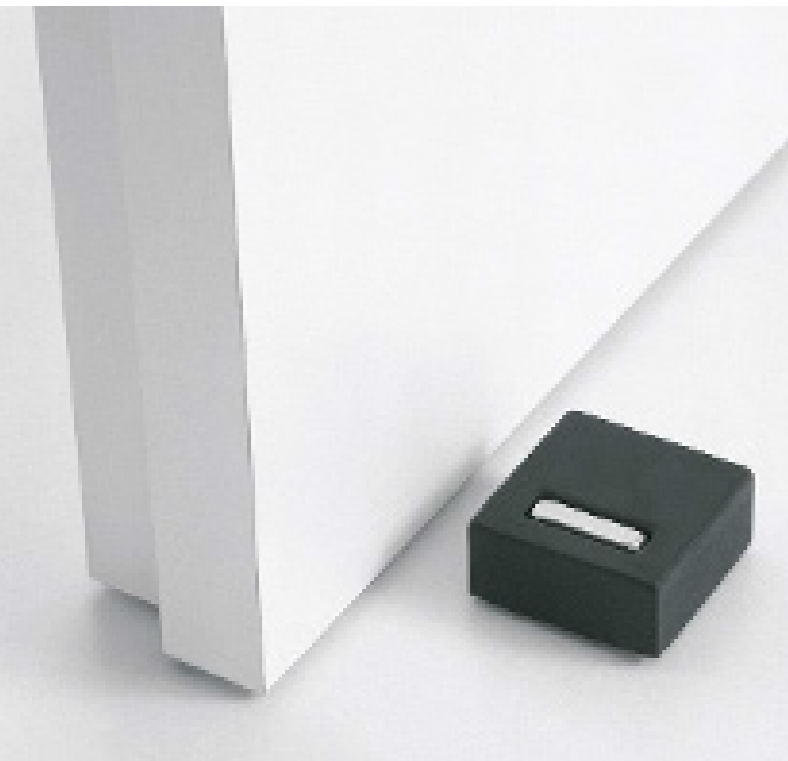

MA01136

fermaporta - door stopper

Design: PAOLO NAVA

MA01135

fermaporta - door stopper

Design: PAOLO NAVA

LIJ0002

fermaporta - door stopper

MA00552

chiudiporta - door closer

Design: PAOLO NAVA

138

139

materiale
metallo pressofuso
polimero morbido

material
die-cast metal
soft polymer

materiale
metallo pressofuso
polimero morbido

material
die-cast metal
soft polymer

materiale
ottone

material
brass

materiale
corpo: metallo presso fuso
barra: acciaio, appoggio: nylon

material
body: die-cast metal
bar: steel, support: nylon

finiture
argento 7
cromo lucido
cromo satinato