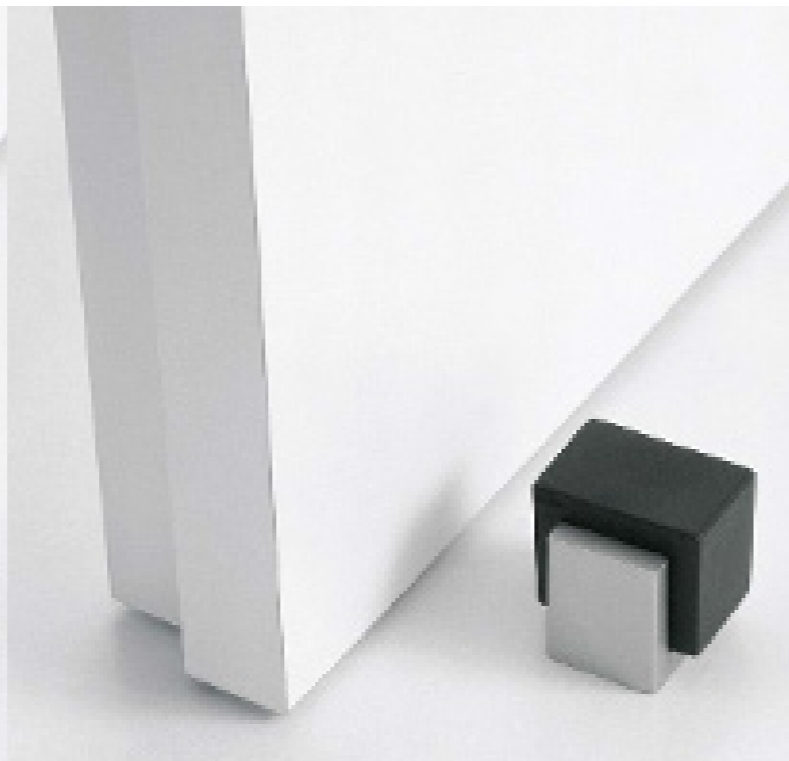

MA01136

fermaporta - door stopper

Design: PAOLO NAVA

MA01135

fermaporta - door stopper

Design: PAOLO NAVA

LIJ0002

fermaporta - door stopper

MA00552

chiudiporta - door closer

Design: PAOLO NAVA

138

139

materiale
metallo pressofuso
polimero morbido

material
die-cast metal
soft polymer

materiale
metallo pressofuso
polimero morbido

material
die-cast metal
soft polymer

materiale
ottone

material
brass

materiale
corpo: metallo presso fuso
barra: acciaio, appoggio: nylon

material
body: die-cast metal
bar: steel, support: nylon

finiture
argento 7
cromo lucido
cromo satinato