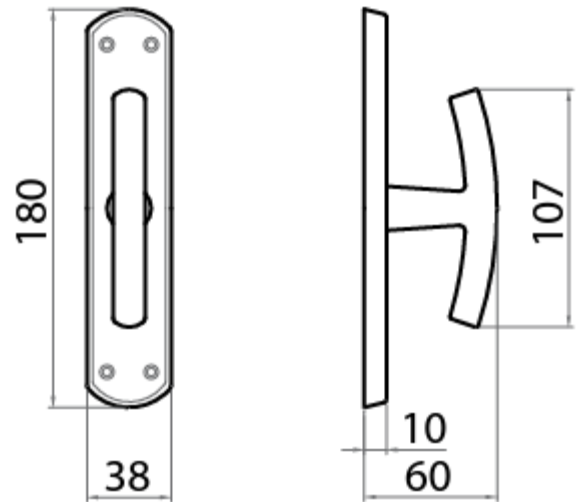

Maniglia per finistra Ghidini. Modello MILENA.

Materiale: ottone

Finitura: cromo satinato (OCS)
oro lucido (OLV)

Tipologia gioco: martellina
EZ
EZQ7

GIOCO EZ

GIOCO EZQ7