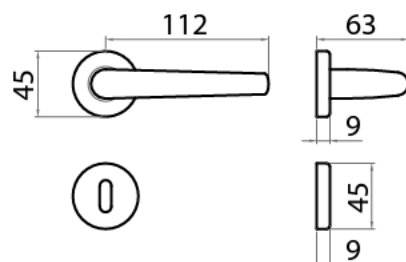

Maniglia per porta Ghinidi. Modello MILENA.

3 Ros 45X9

Materiale: ottone

**Finiture: cromo satinato (OCS)
bronzo satinato (OGV)
oro lucido (OLV)
cromo lucido (OCL)**

**Foro chiave: Patent
Yale**