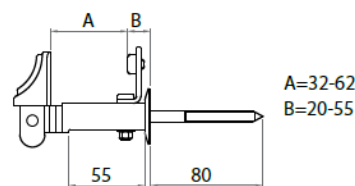

OMETTI / SHUTTER STOP

1

FINITURE DISPONIBILI AVAILABLE FINISHINGS:
FZT, FZT+N

1 OMETTO BIG VITE 2RG TESTA ALTA
Ometto BIG con vite 2 regolazioni testa alta
Shutter stop

Finitura ferro nero

33032290107

8

FINITURE DISPONIBILI AVAILABLE FINISHINGS:
FN, FZT, FZT+N