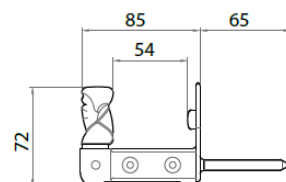

OMETTI / SHUTTER STOP

1

FINITURE DISPONIBILI AVAILABLE FINISHINGS:
FZT, FZT+N

1 OMETTO BIG VITE 2RG TESTA ALTA
Ometto BIG con vite 2 regolazioni testa alta
Shutter stop

Finitura ferro nero

33032290107

8

FINITURE DISPONIBILI AVAILABLE FINISHINGS:
FN, FZT, FZT+N