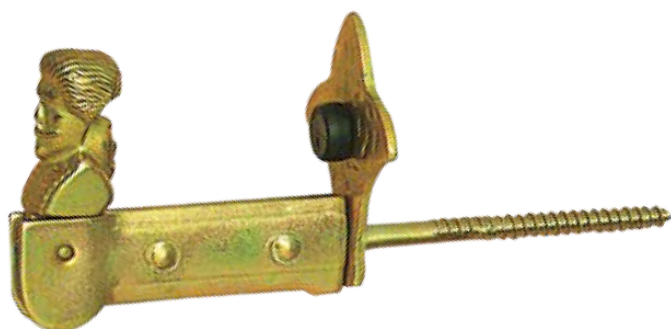

OMETTI / SHUTTER STOP

1

FINITURE DISPONIBILI AVAILABLE FINISHINGS:
FZT, FZT+N

1 OMETTO BIG VITE 2RG TESTA ALTA
Ometto BIG con vite 2 regolazioni testa alta
Shutter stop

Finitura ferro nero

33032290107

8

FINITURE DISPONIBILI AVAILABLE FINISHINGS:
FN, FZT, FZT+N

8 OMETTO FERMO VITE TAS
Ometto con fermo vite e tassello
Shutter stop

Finitura ferro nero

33030150005