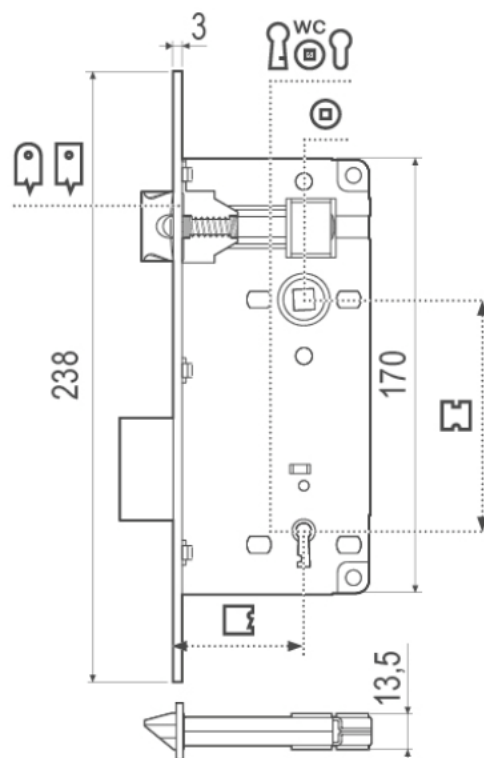

# Serratura AGB patent grande.

Pronta consegna entrata 50mm, bordo tondo.

Finitura: cromo satinato (ACO): B005915034.

oro lucido (AOV): B005915003.

bronzato (ABR): B005915022

La classica serratura da infilare per porte interne, ottima soluzione per le abitazioni private. Lo scrocco bombato su entrambi i lati per evitare scuotimenti della porta è reversibile per porte destre e sinistre.

## CARATTERISTICHE TECNICHE

**CHIUSURA**  
foro chiave  
quadro WC (6 mm)  
foro cilindro

**INTERASSE**  
90 mm (chiave)  
90 mm (WC)  
90/92 mm (cilindro)

**FRONTALE**  
18/22 mm (tondo)  
22 mm (quadro)

**ENTRATA**  
25/30/35/40/45/50/60 mm

**QUADRO MANIGLIA**  
8 mm (foro chiave, quadro bagno)  
8/9 mm (foro cilindro)

**MATERIALE**  
acciaio  
ottone  
inox