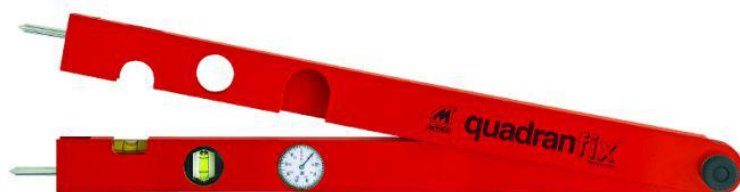

GONIOMETRO A QUADRANTE BRACCI AD INCASTRO

QUADRANFIX Metrica

Ref.		L			
29900	8001066299003	45 cm	0-180°	1°	1
29901	8001066299010	60 cm	0-180°	1°	1

DESCRIZIONE

Due bracci in alluminio incernierati ad incastro con bloccaggio a vite

Lettura in gradi sul quadrante posto frontalmente

Capacità 0-180°

Due fiale acriliche: orizzontale e verticale

Due punte asportabili in acciaio temprato per uso compasso, riporti o tracciature

In astuccio