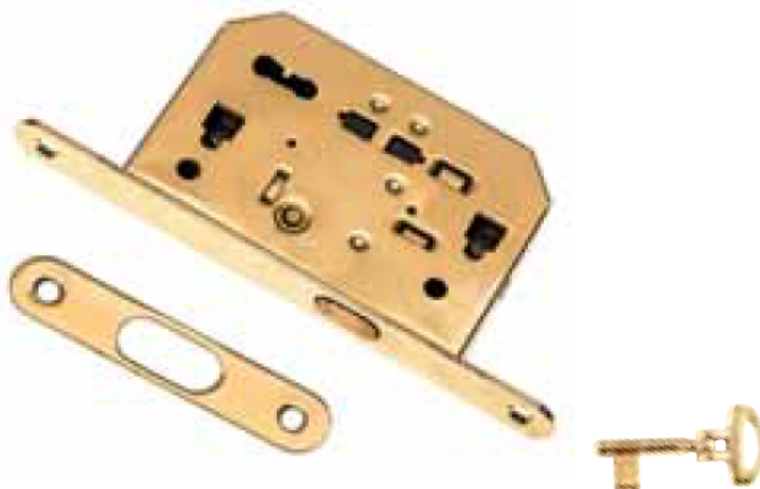

# Kit serratura porta scorrevole FERREMI

**Kit chiave snodata.  
Bocchetta ovale.**

Misure in mm.

## Finiture

O.L.V.

O.CR.

O.CR.S.