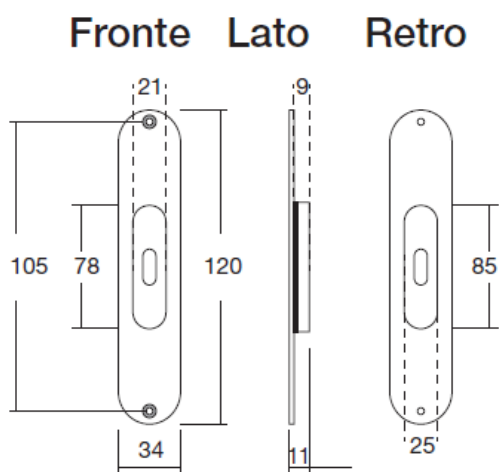

# Kit serratura porta scorrevole FERREMI

**Kit chiave snodata.  
Bocchetta ovale.**

Misure in mm.

## Finiture

O.L.V.

O.CR.

O.CR.S.