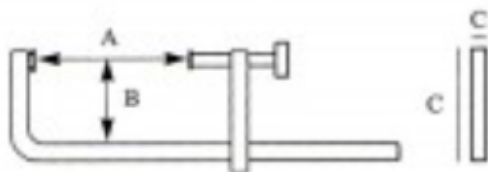

Strettoio ALFA

Art. 60 - Tipo FALEGNAME

asta in acciaio al manganese silicio - corsoio in acciaio al carbonio - vite di manovra zincata - piattello inclinabile

A	B	C		
150	80	25x6	770	10
200	80	25x6	820	10
250	80	25x6	900	10
300	90	30x6	1200	10
350	90	30x6	1300	10
400	90	30x6	1380	10
400	100	35x7	1740	10
500	100	35x7	1900	10
600	100	35x7	2100	10
700	100	35x7	2230	10
800	100	35x7	2500	6
600	110	40x7	2730	6
700	110	40x7	2900	6
800	110	40x7	3150	6
1000	110	40x7	3520	6
1200	110	40x7	4000	6
1500	110	40x7	4600	6
1800	110	40x8	5400	6
2000	110	40x8	6250	6
2500	110	40x8	7500	6
3000	110	45x8	9000	1